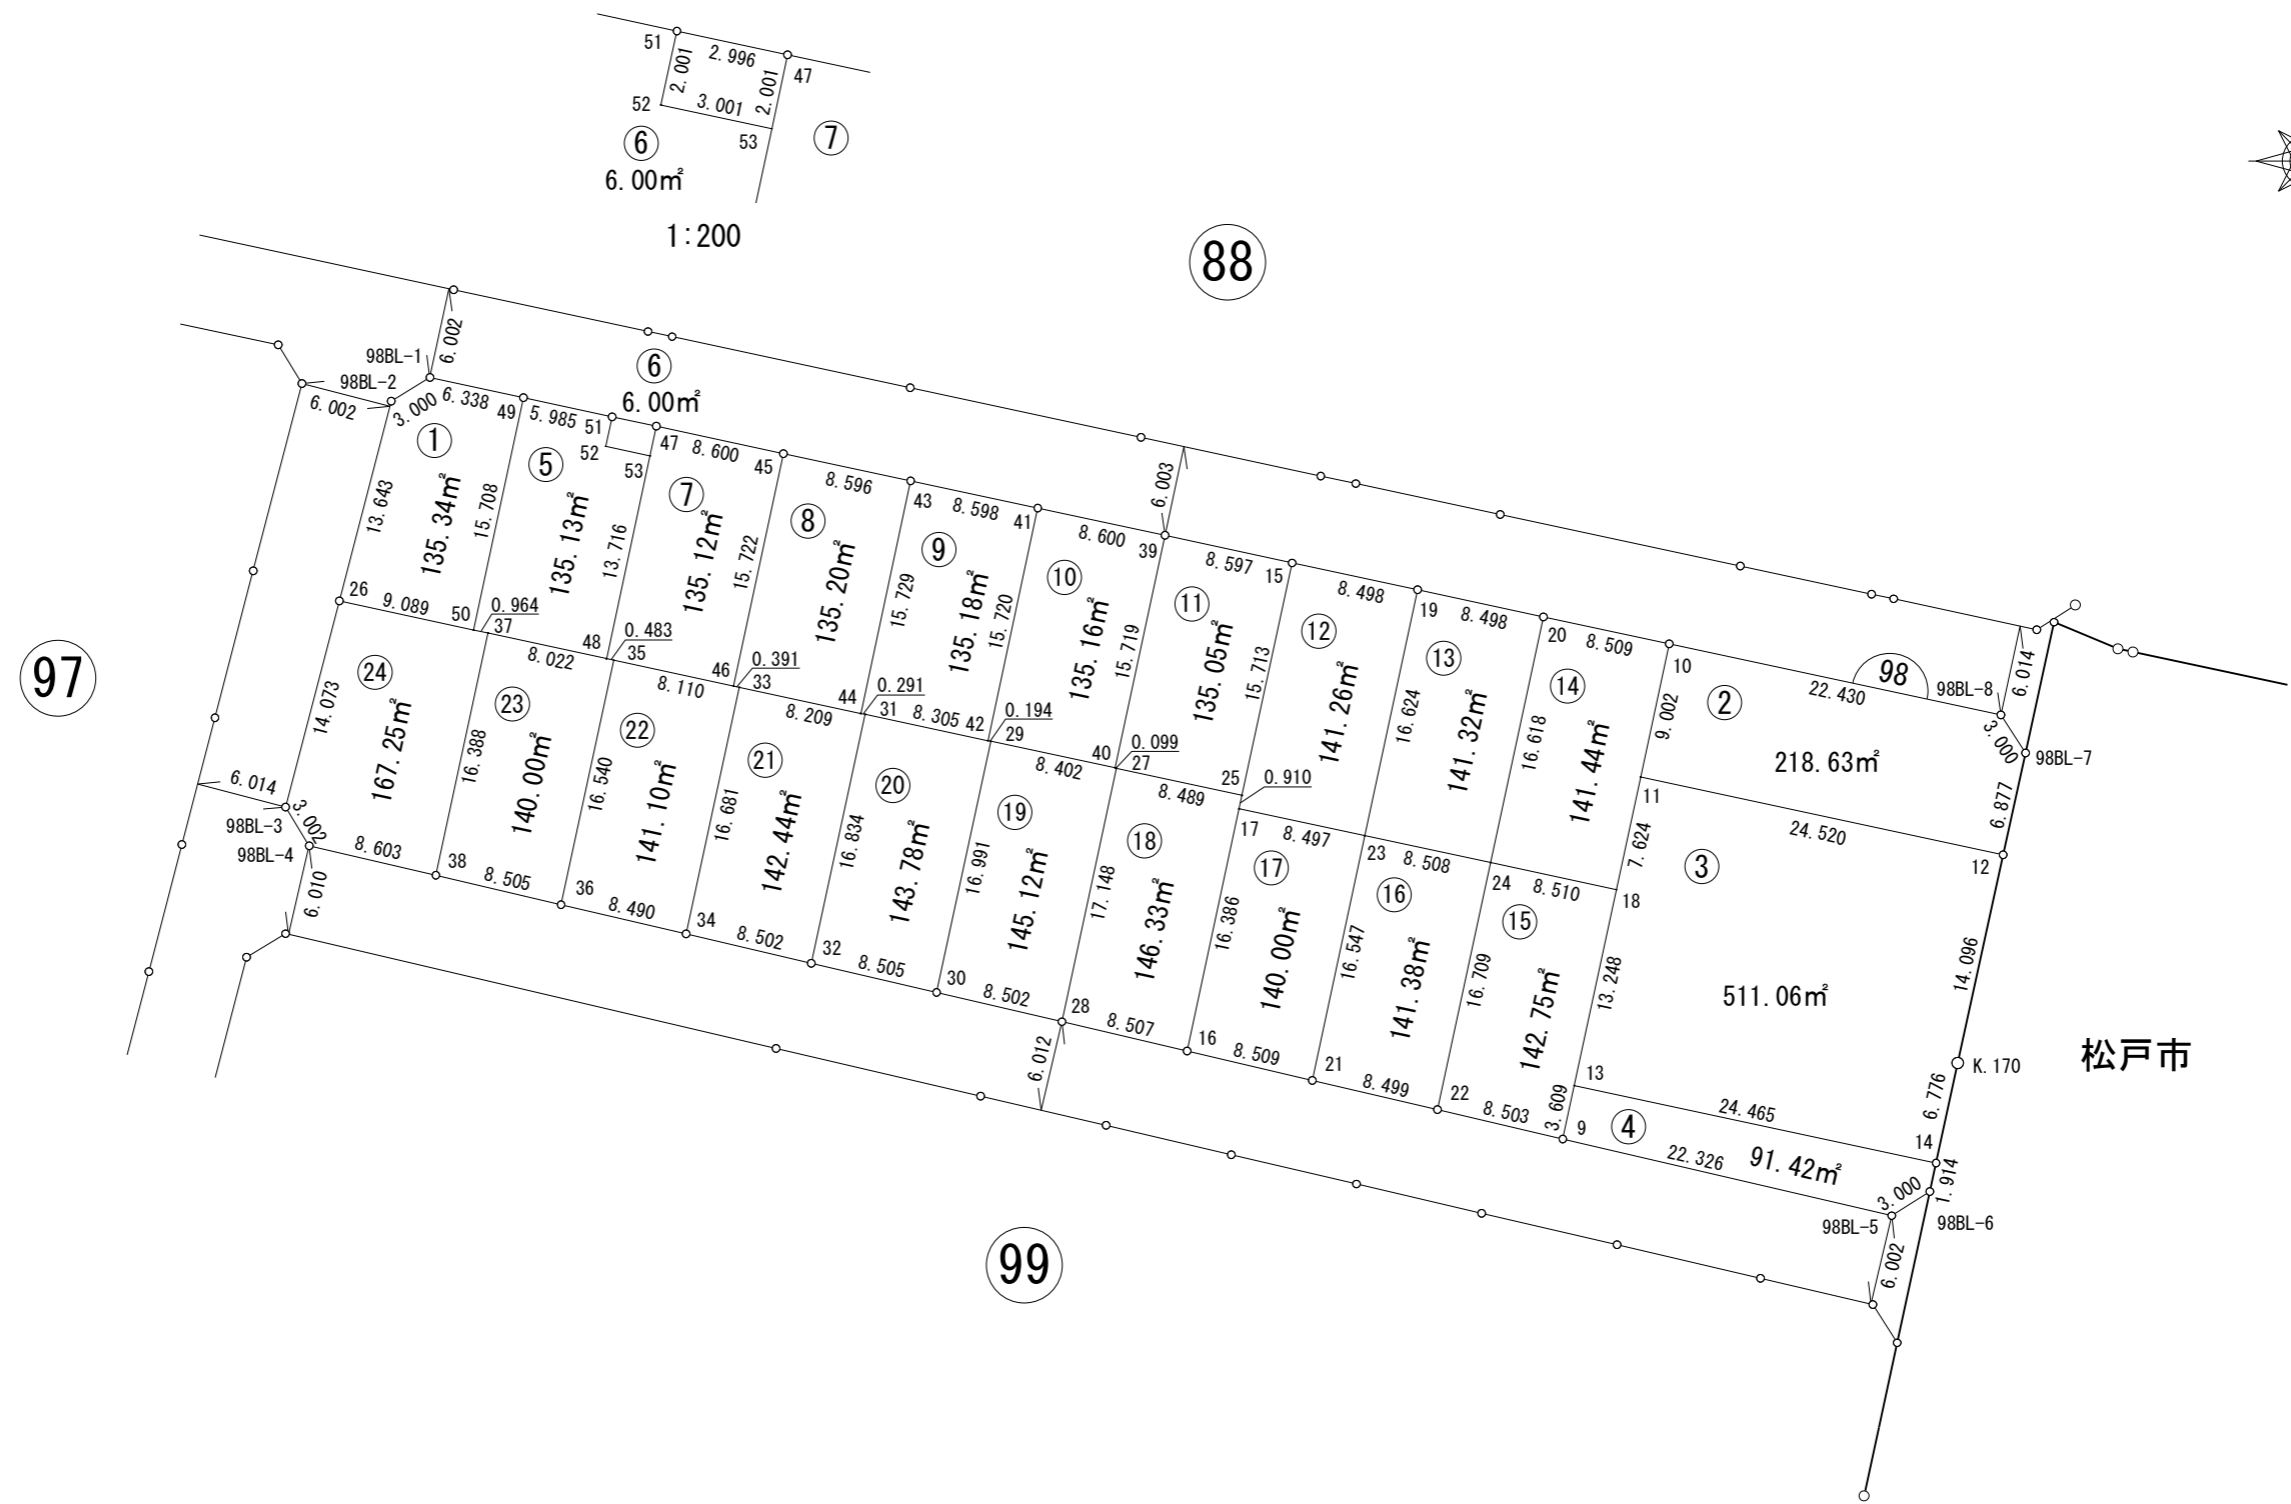

画地出来形確認測量図

街区番号	98BL
街区面積	3647.57m ²
画地面積	3647.46m ²

松戸市

※世界測地系面積です。