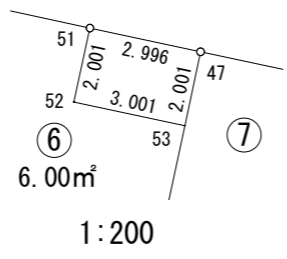

画地出来形確認測量図

街区番号	98BL
街区面積	3647.57m ²
画地面積	3647.46m ²

松戸市

※世界測地系面積です。