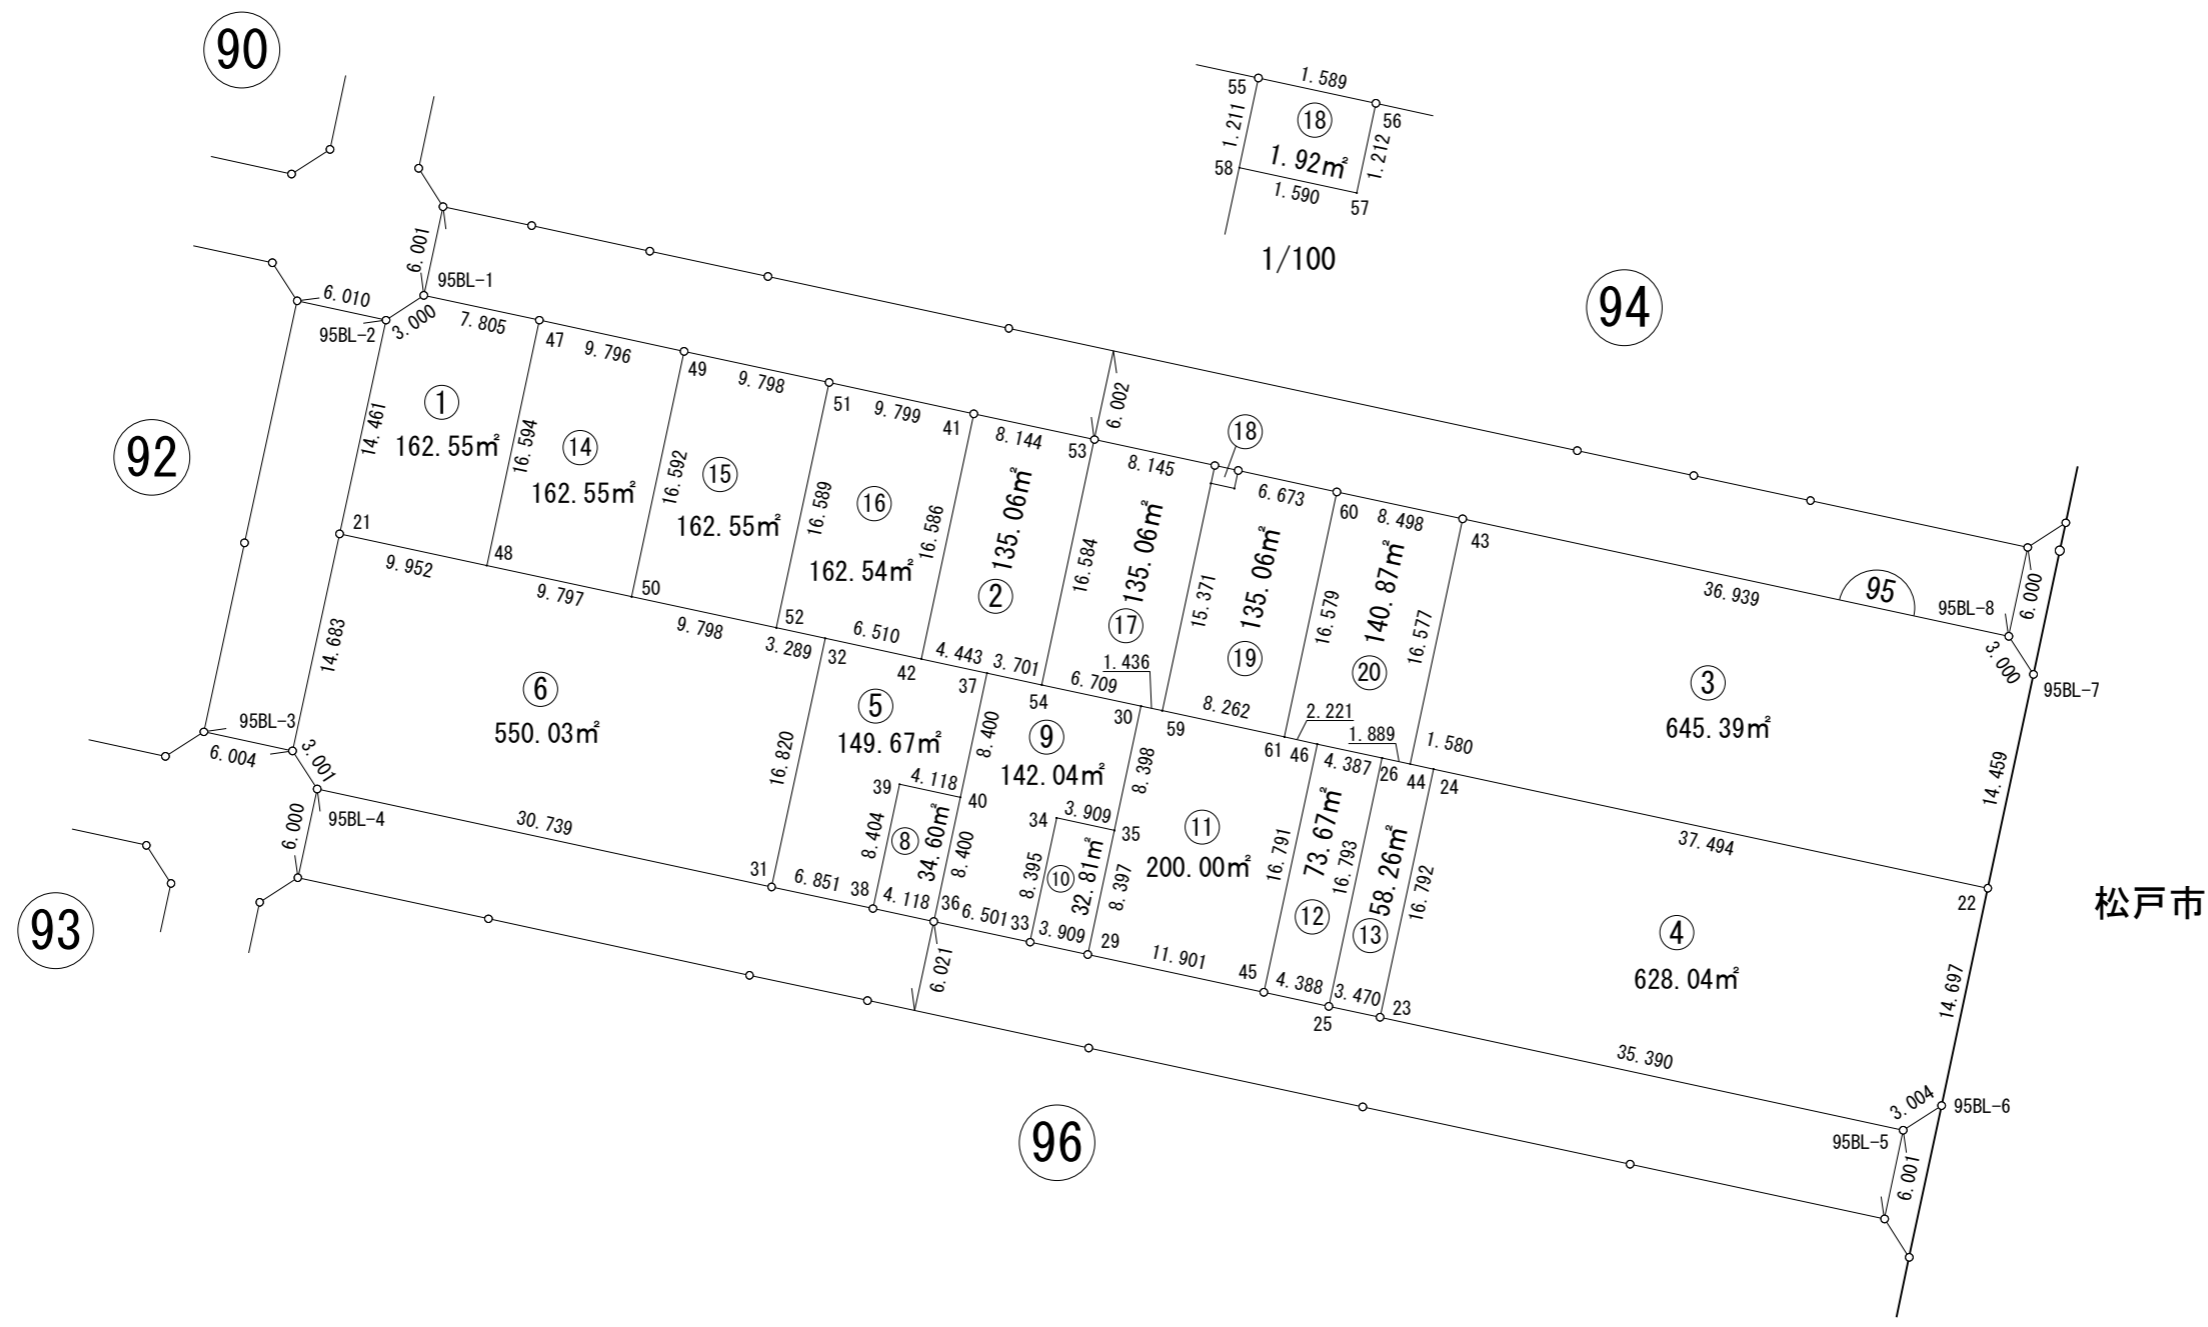

画地出来形確認測量図

街区番号	95BL
街区面積	3712.78㎡
画地面積	3712.67㎡

松戸市

※世界測地系面積です。