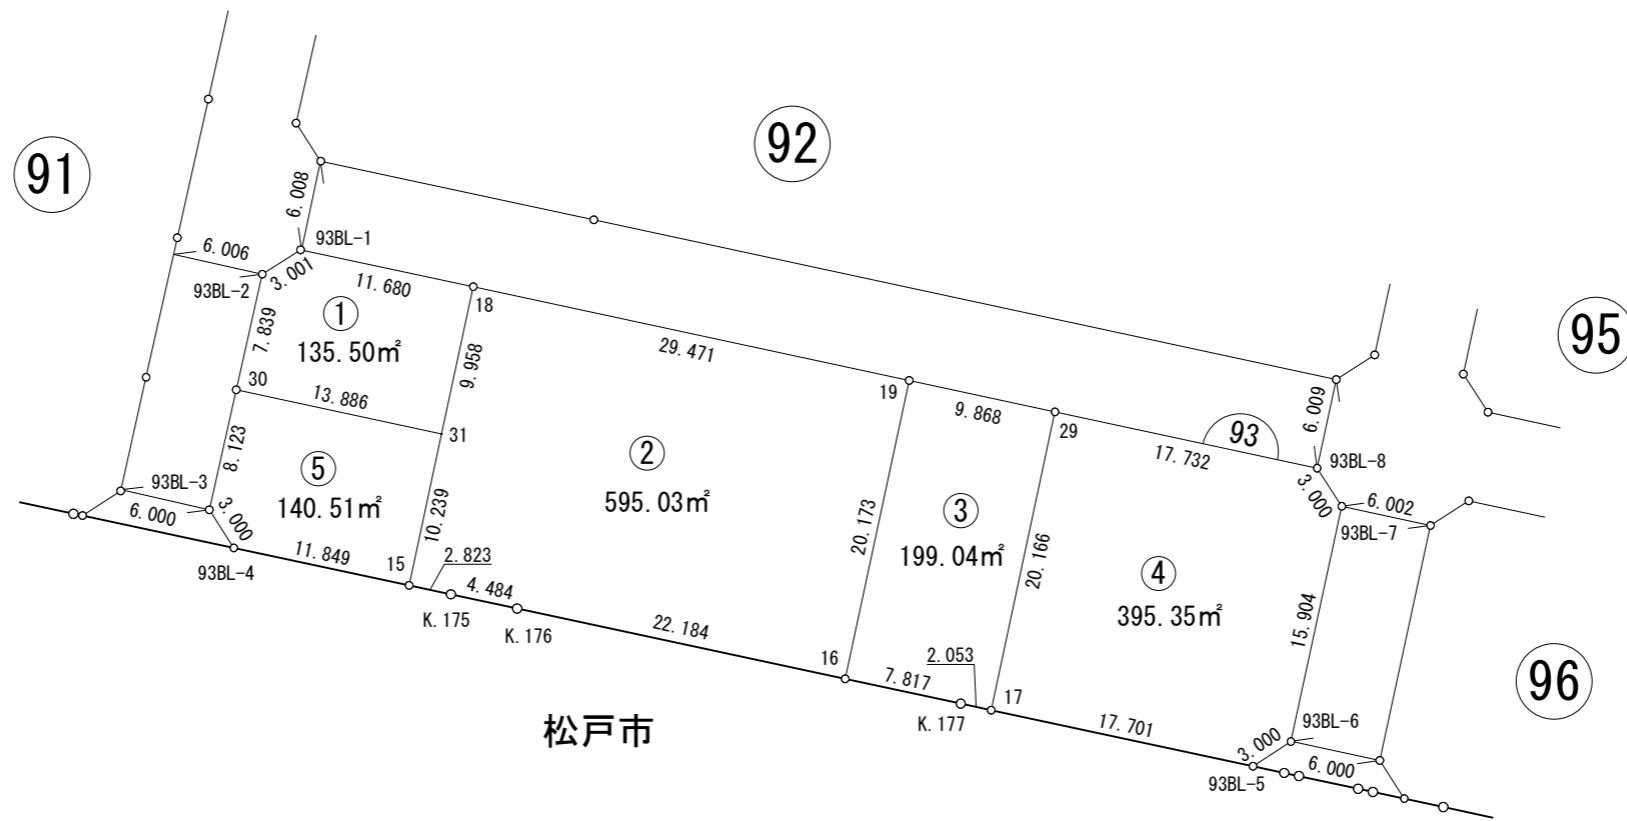

画地出来形確認測量図

街区番号	93BL
街区面積	1465.46㎡
画地面積	1465.43㎡

松戸市

※世界測地系面積です。