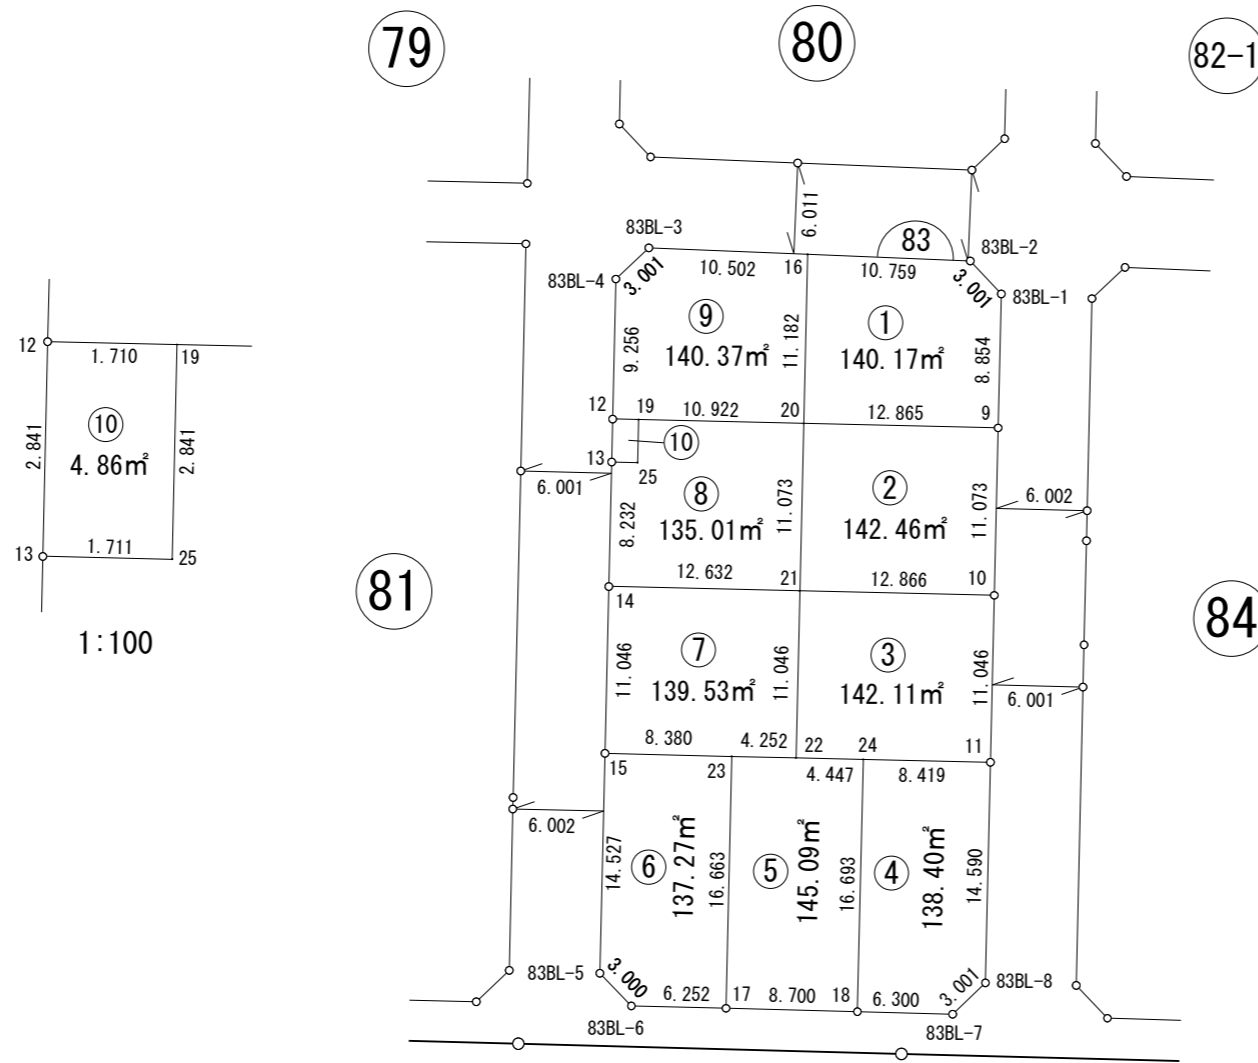

街区番号	83BL
街区面積	1265.32㎡
画地面積	1265.27㎡

松戸市

※世界測地系面積です。