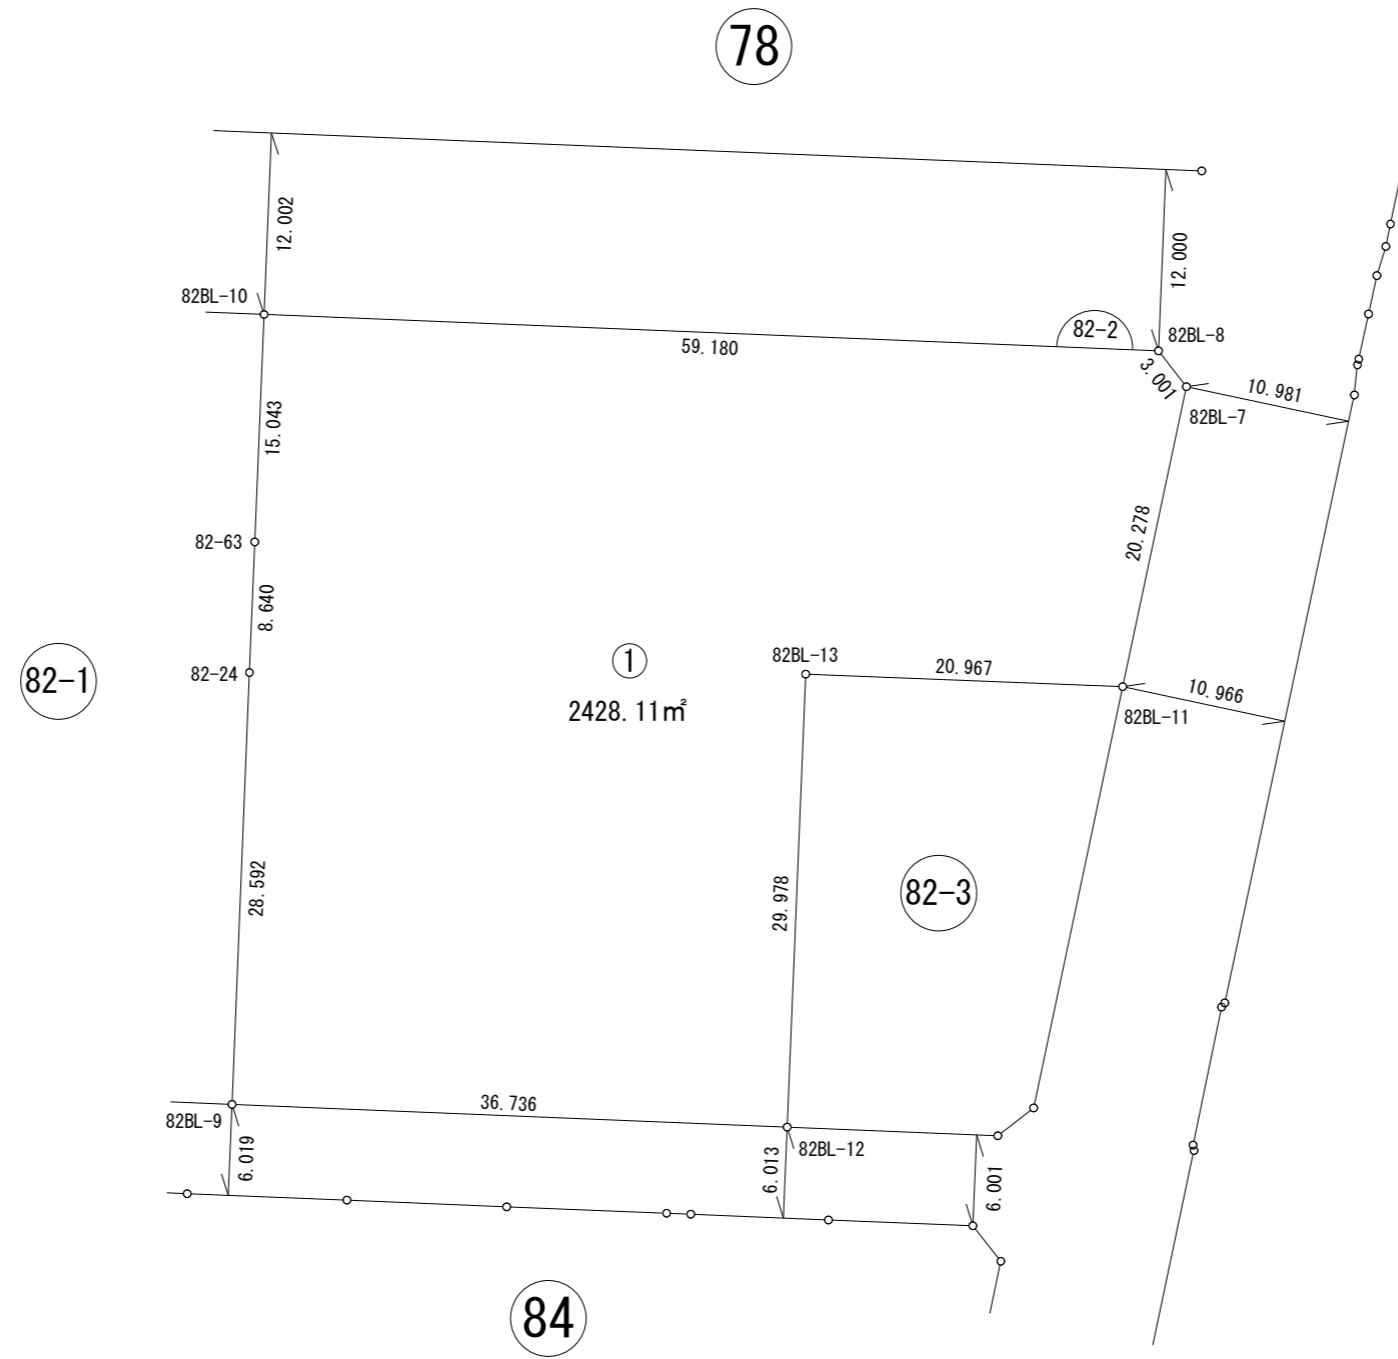

街区番号	82-2BL
街区面積	2428.11㎡
画地面積	2428.11㎡

※世界測地系面積です。