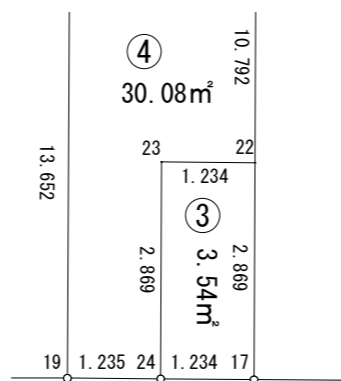

街区番号	80BL
街区面積	1324.16㎡
画地面積	1324.12㎡

1/100

※世界測地系面積です。