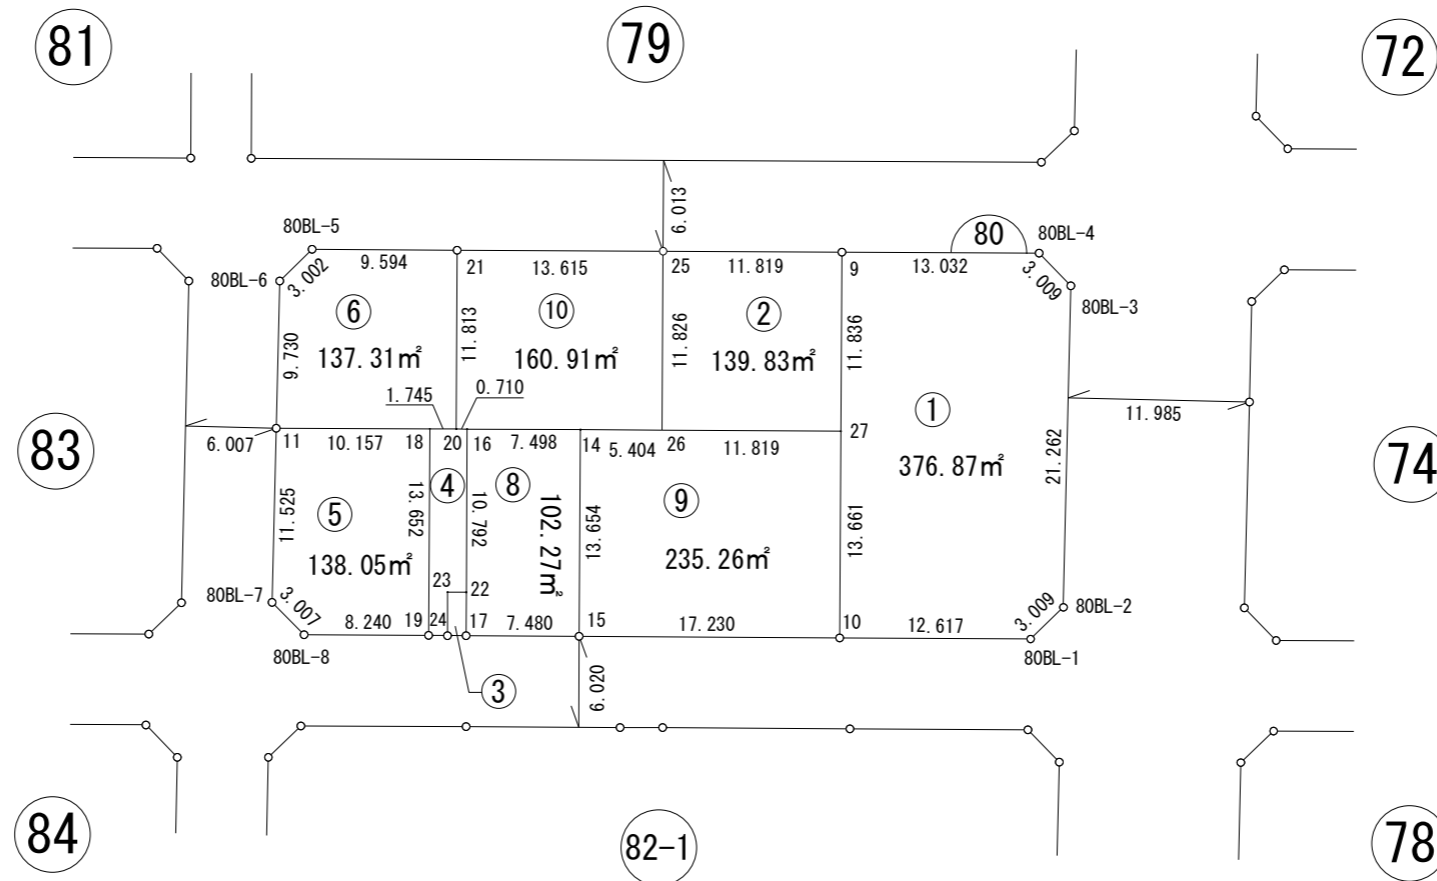

街区番号	80BL
街区面積	1324.16㎡
画地面積	1324.12㎡

1/100

※世界測地系面積です。