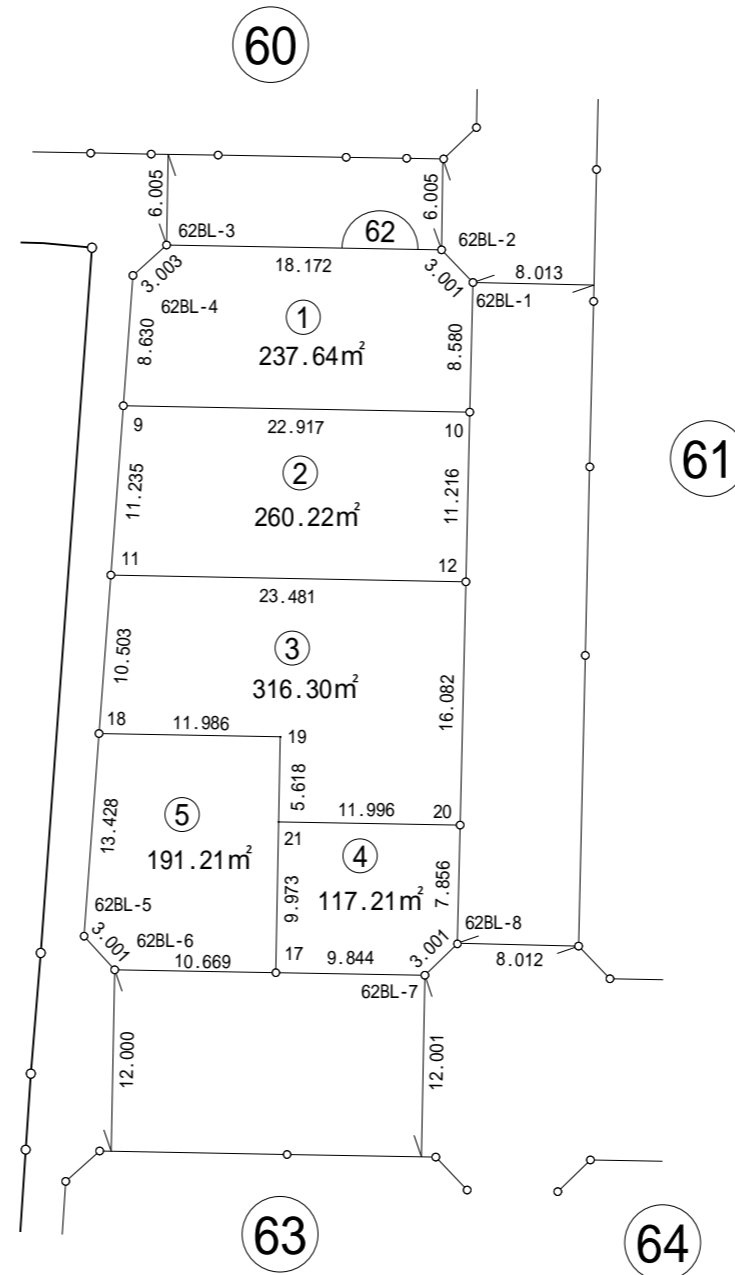

画地出来形確認測量図

街区番号	62BL
街区面積	1122.61m <sup>2</sup>
画地面積	1122.58m <sup>2</sup>

松戸市

世界測地系面積です。