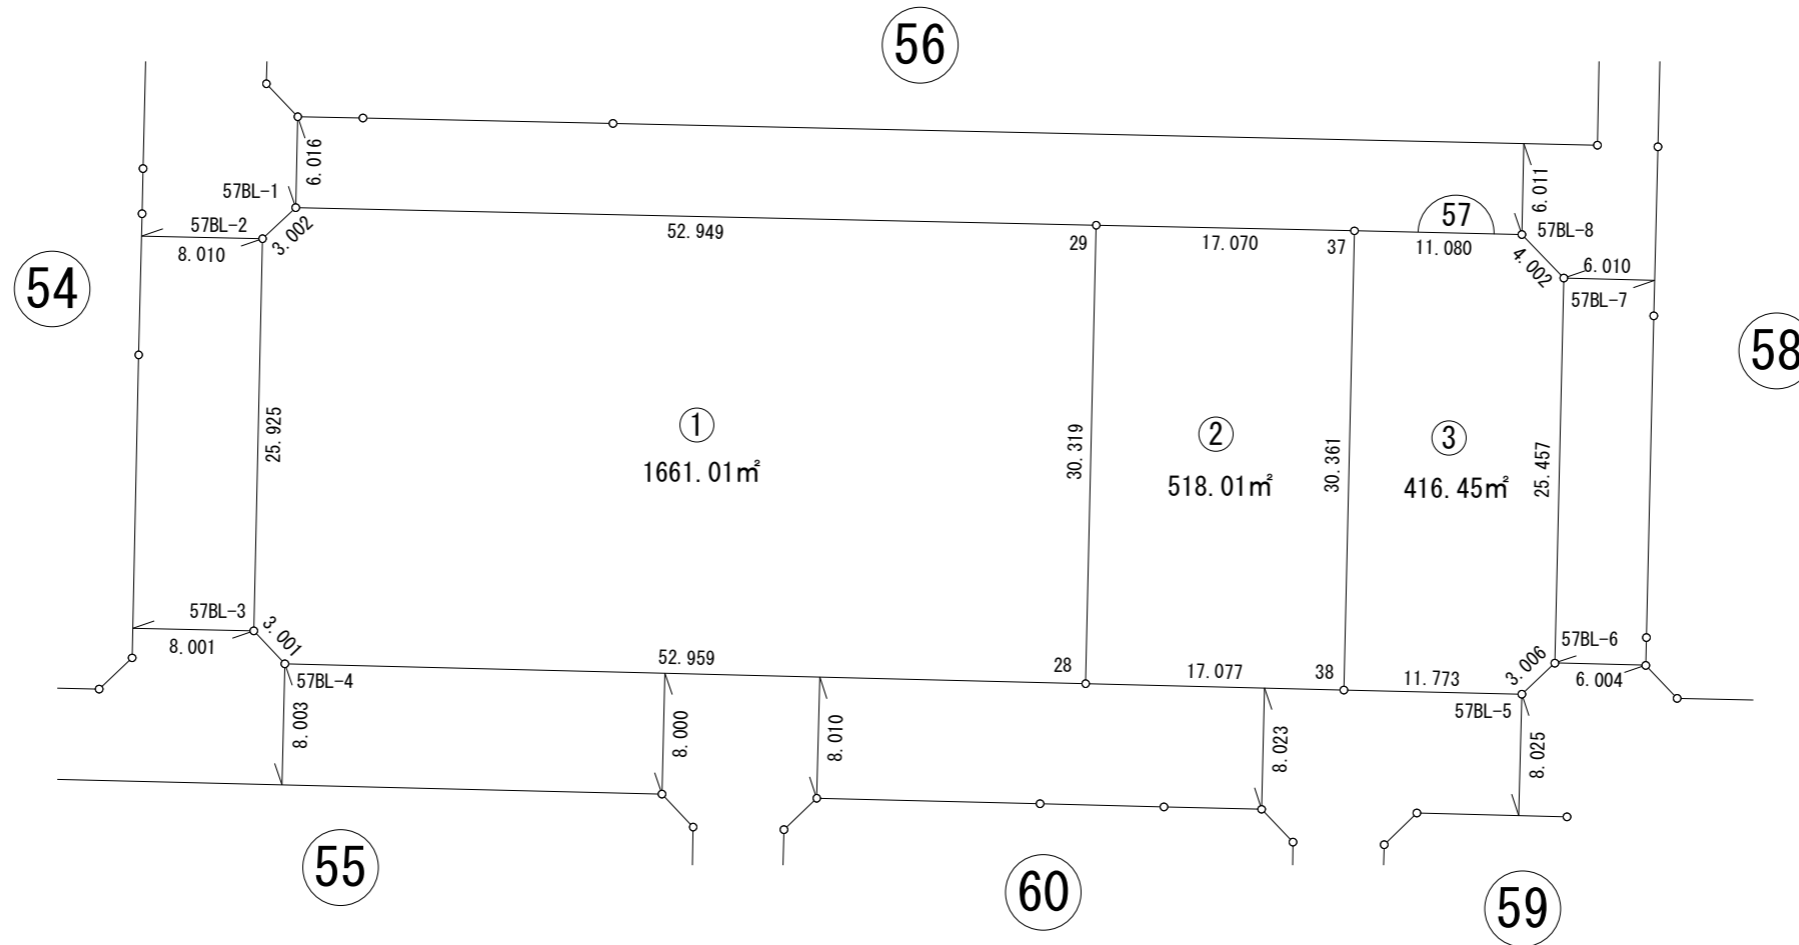

画地出来形確認測量図

街区番号	57BL
街区面積	2595.48㎡
画地面積	2595.47㎡

※世界測地系面積です。