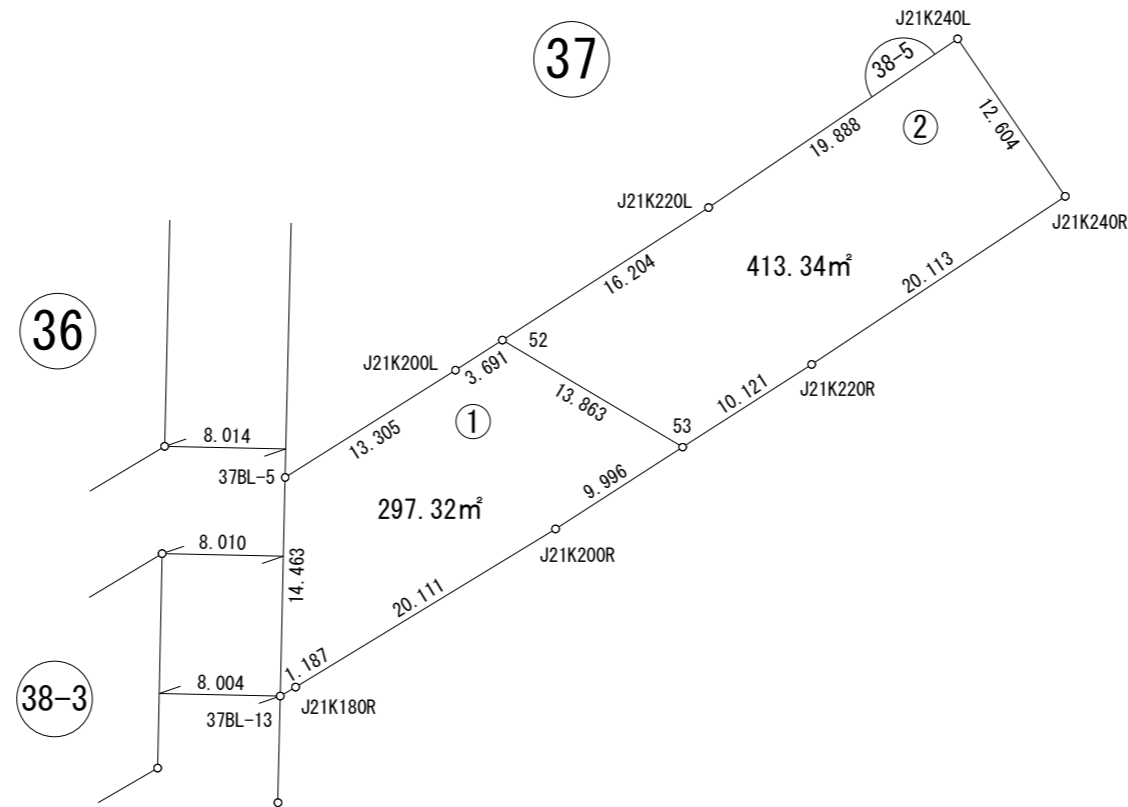

街区番号	38-5BL
街区面積	710.66㎡
画地面積	710.66㎡

※世界測地系面積です。