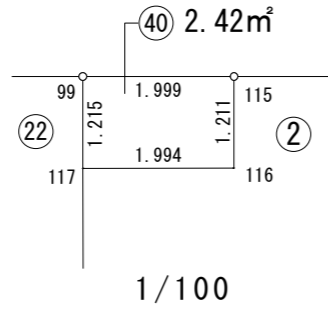

街区番号	28BL
街区面積	4520.18㎡
画地面積	4520.01㎡

※世界測地系面積です。