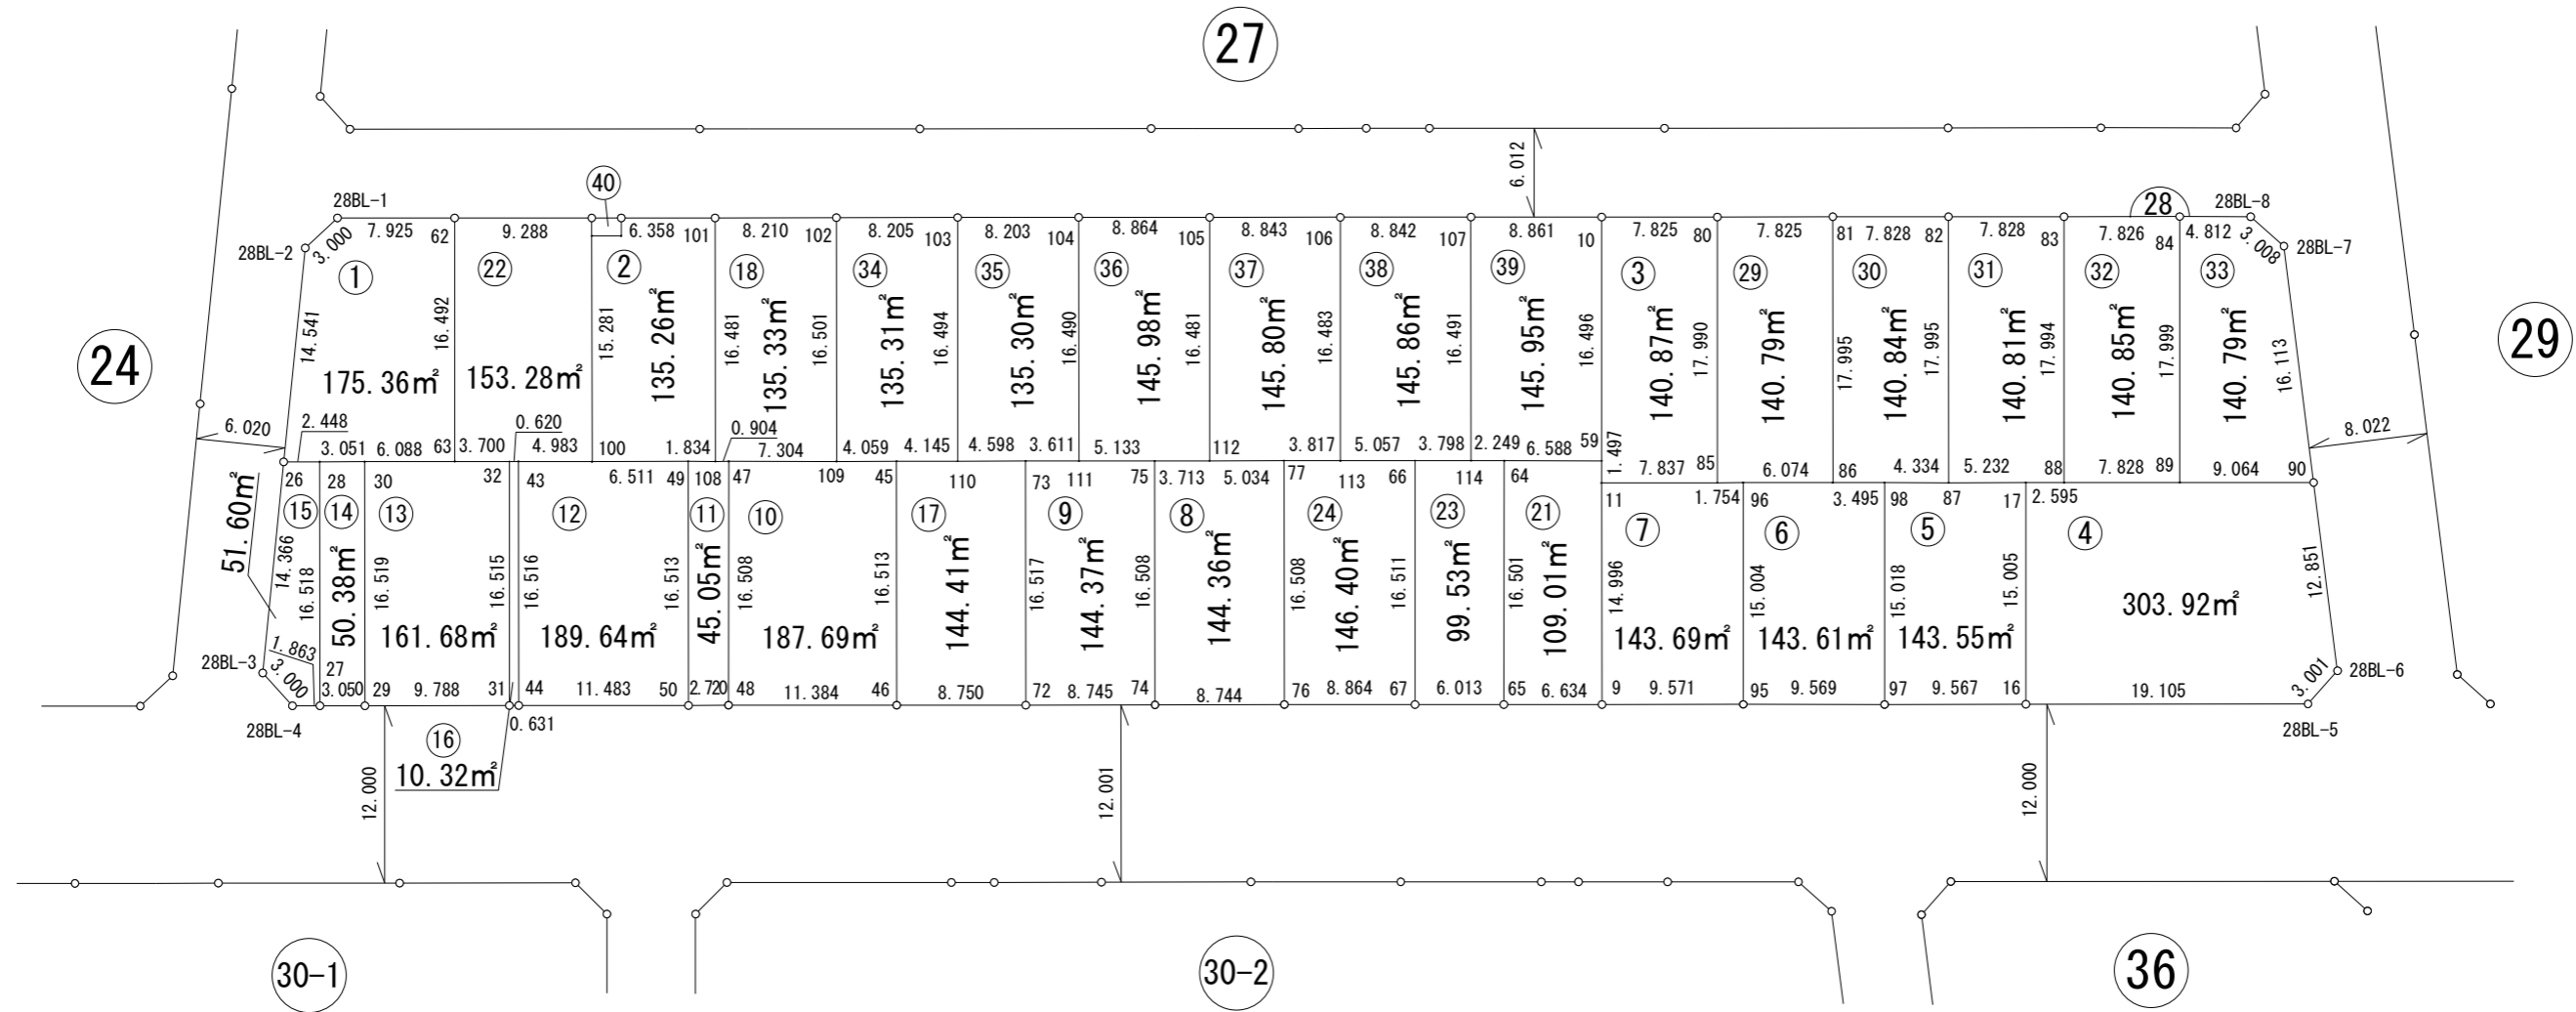

街区番号	28BL
街区面積	4520.18㎡
画地面積	4520.01㎡

※世界測地系面積です。