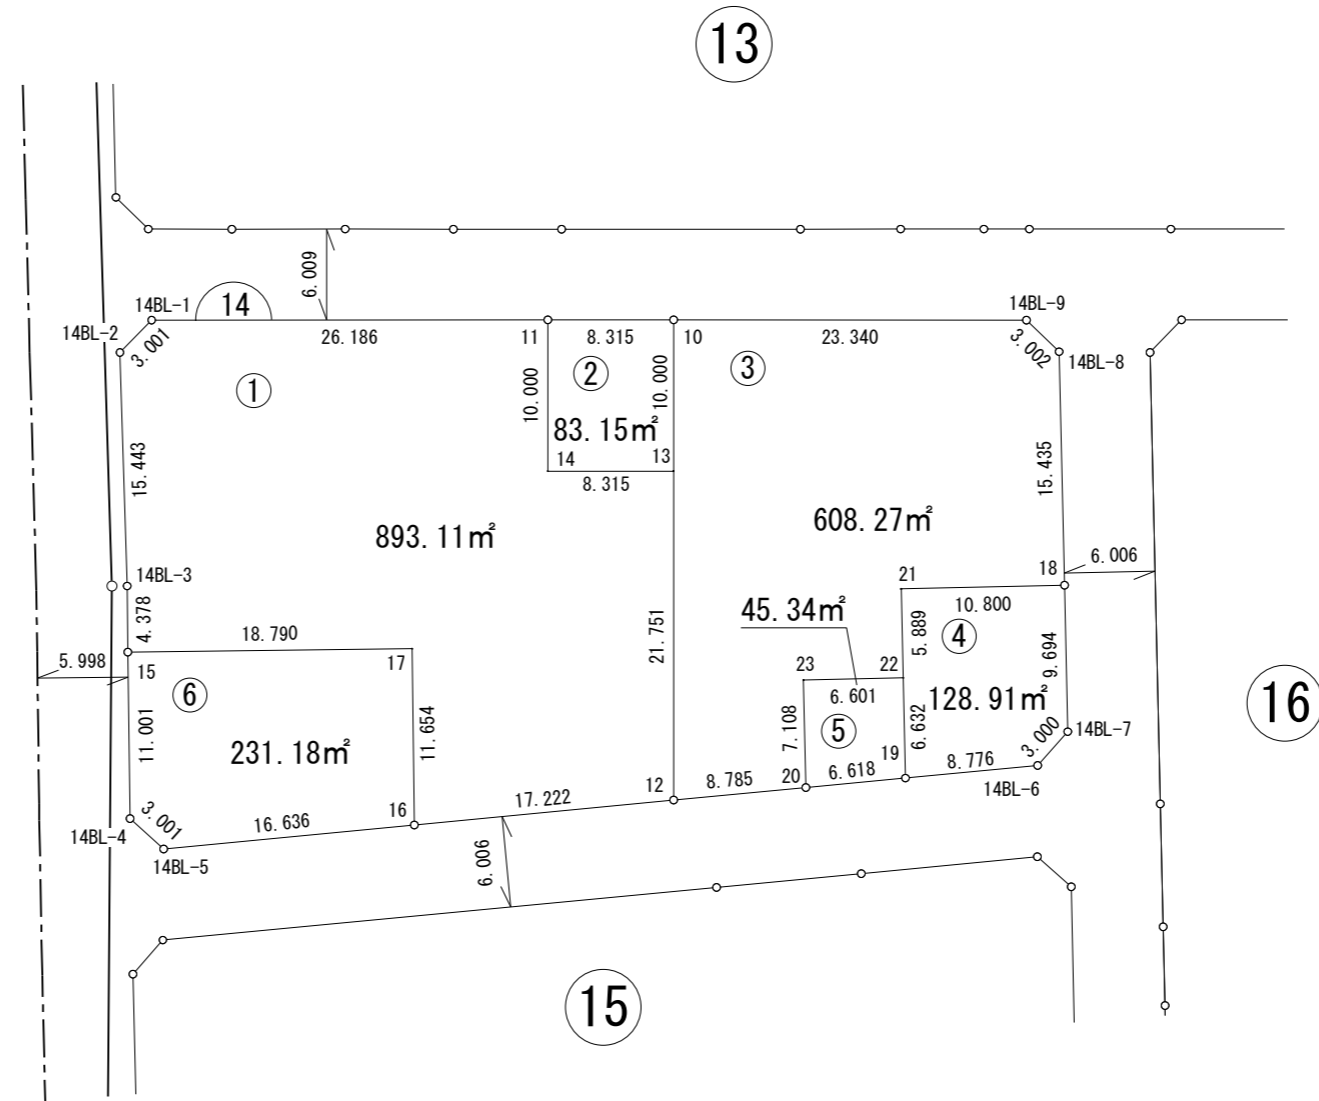

街区番号	14BL
街区面積	1989.98㎡
画地面積	1989.96㎡

※世界測地系面積です。