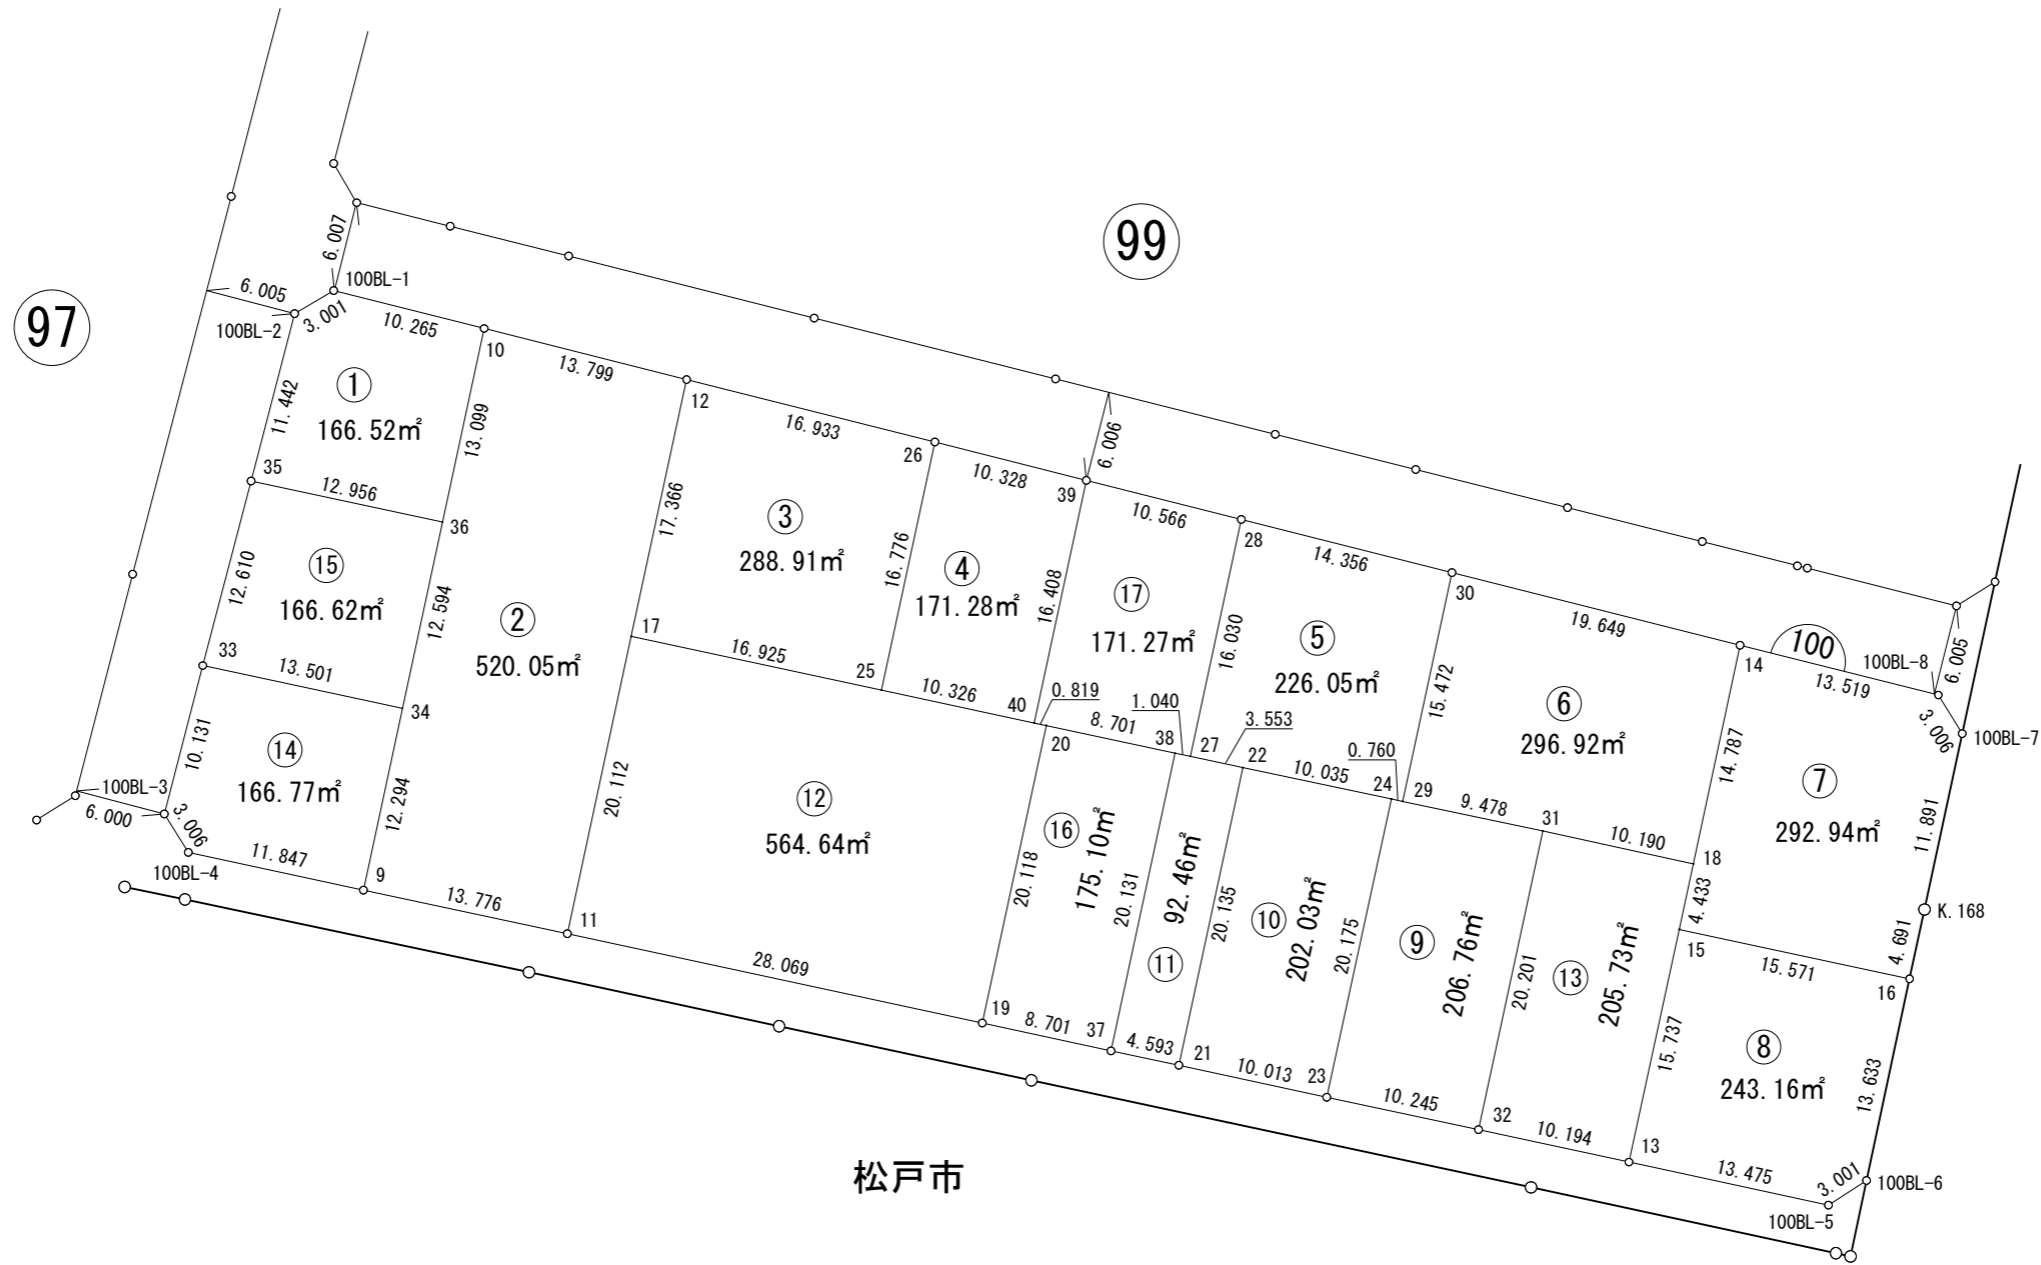

画地出来形確認測量図

街区番号	100BL
街区面積	4157.29㎡
画地面積	4157.21㎡

松戸市

松戸市

※世界測地系面積です。