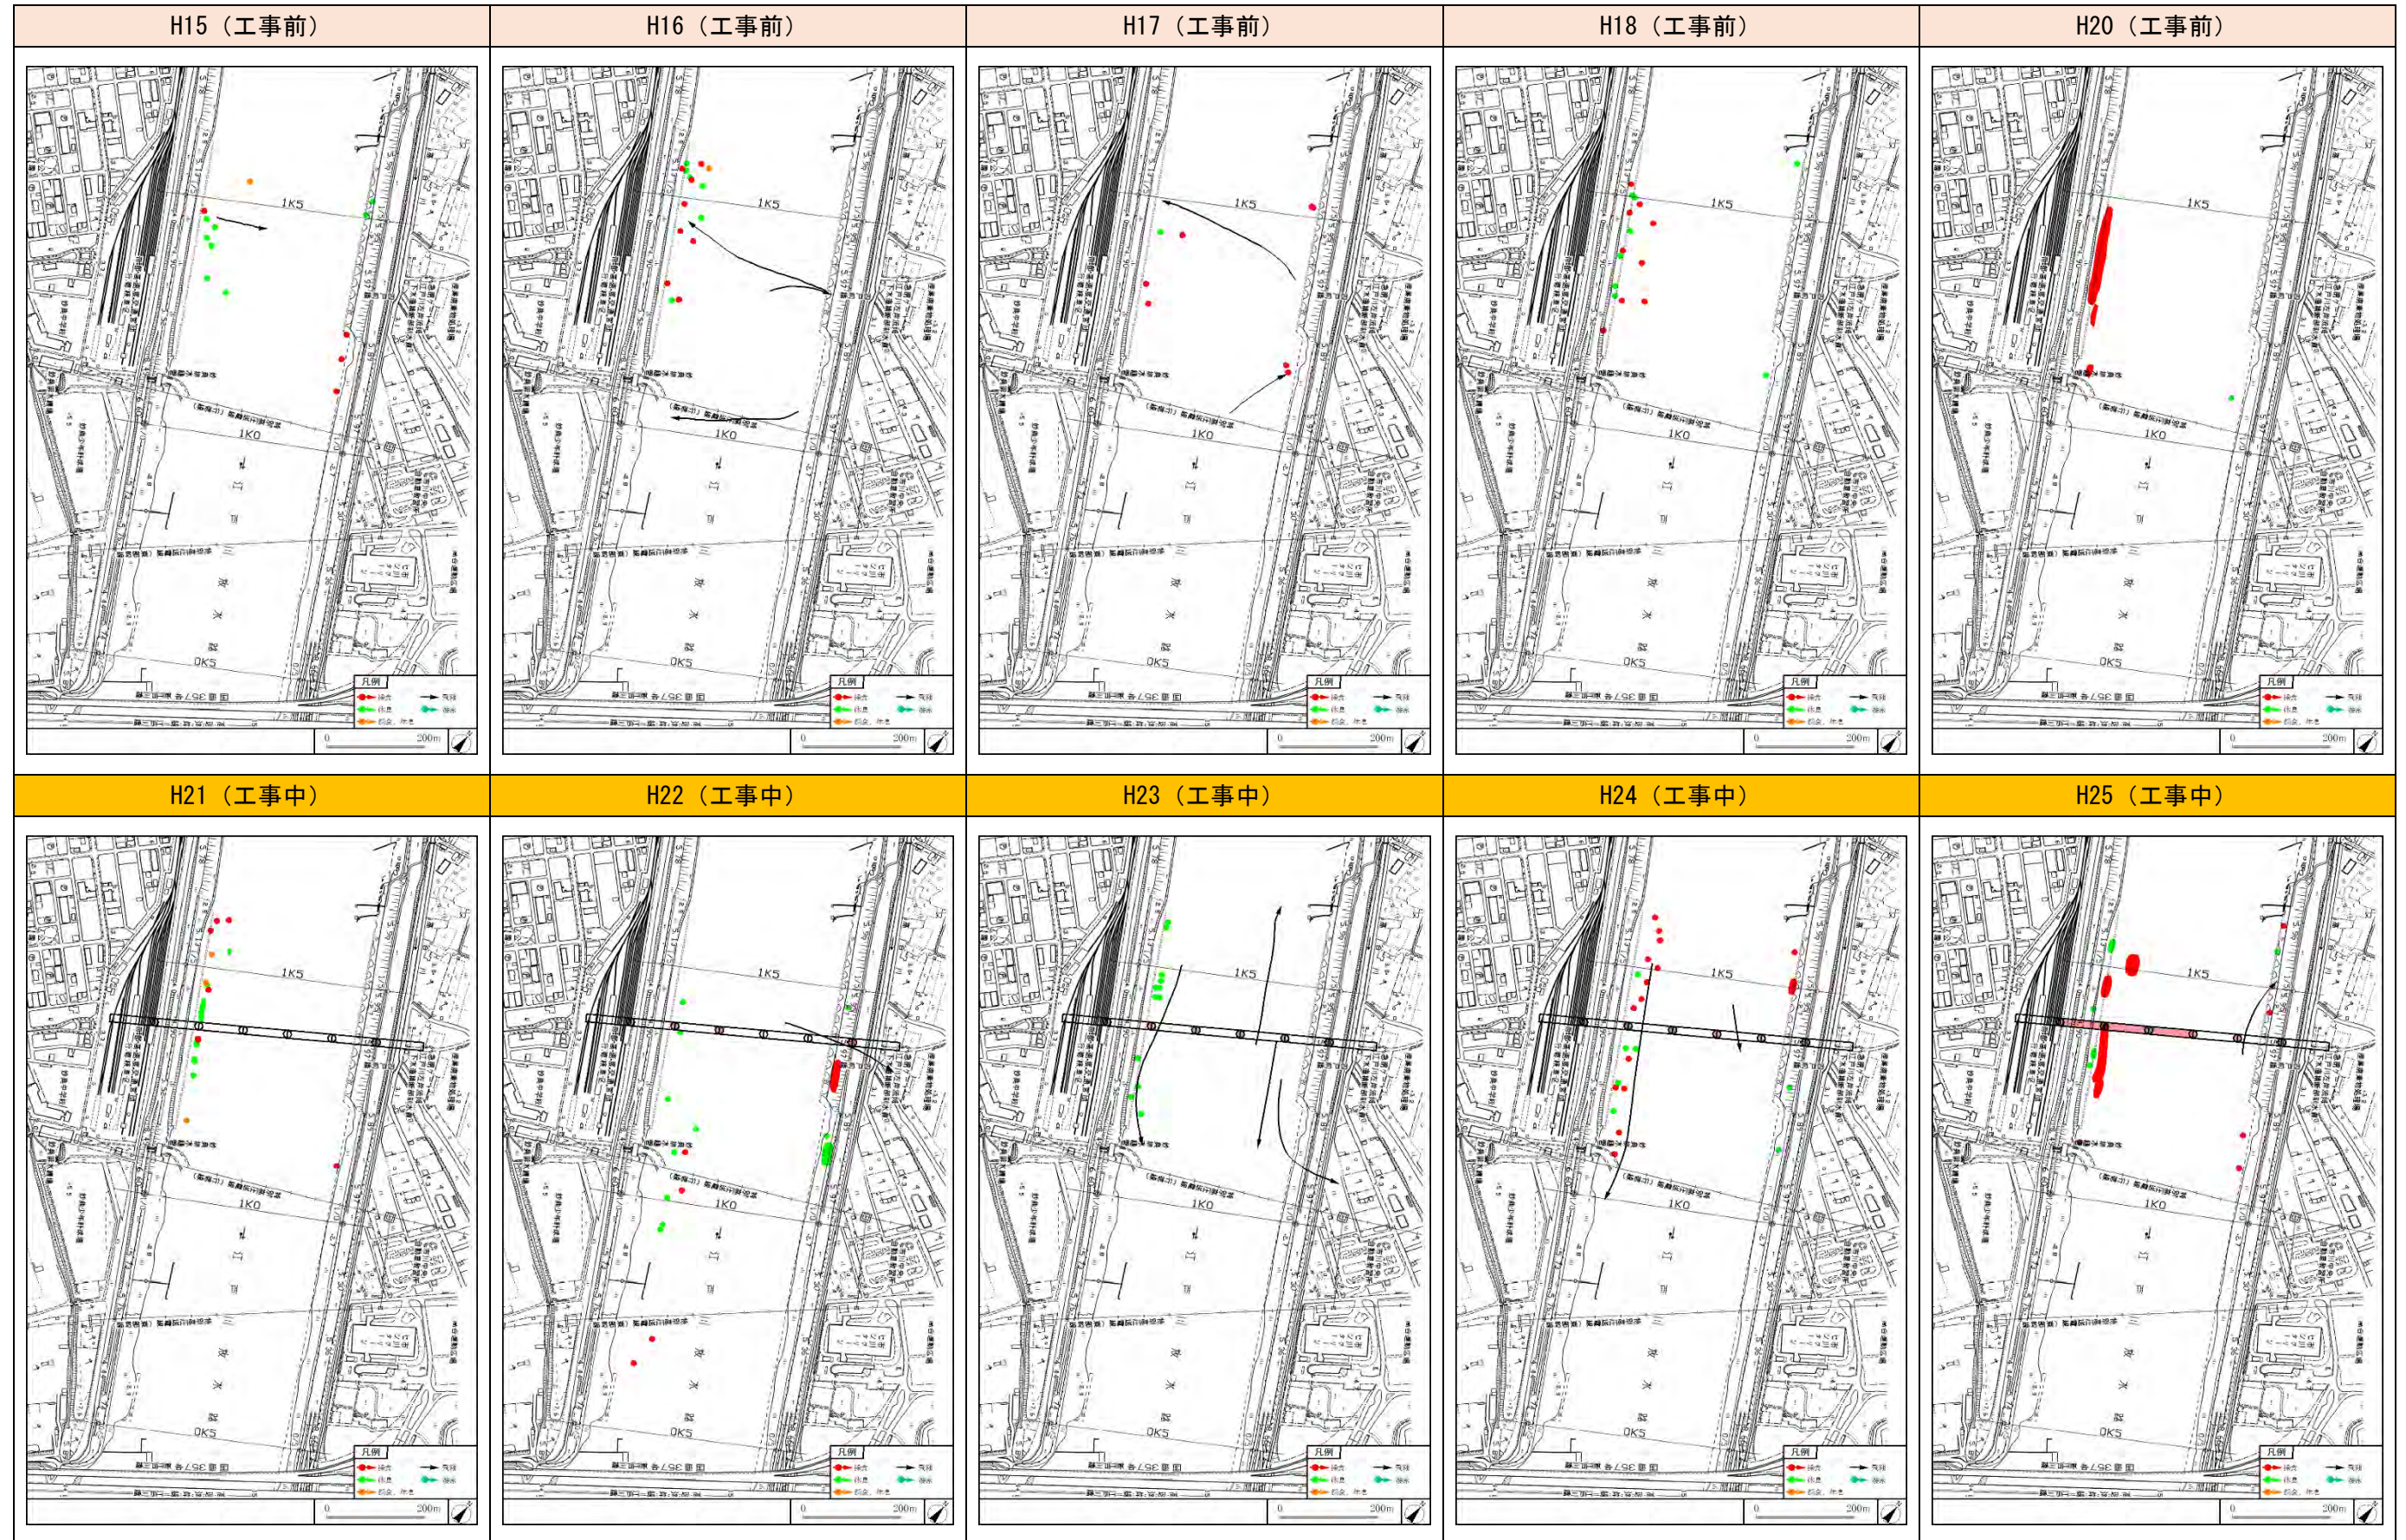

キアシシギ (干潟を利用する水鳥類の代表種)

キアシシギ (干潟を利用する水鳥類の代表種)

チュウシャクシギ (干潟を利用する水鳥類の代表種)

チュウシャクシギ (干潟を利用する水鳥類の代表種)

カワウ（飛翔する鳥類の代表種）

カワウ（飛翔する鳥類の代表種）

スズガモ (水面を利用する鳥類の代表種)

スズガモ (水面を利用する鳥類の代表種)