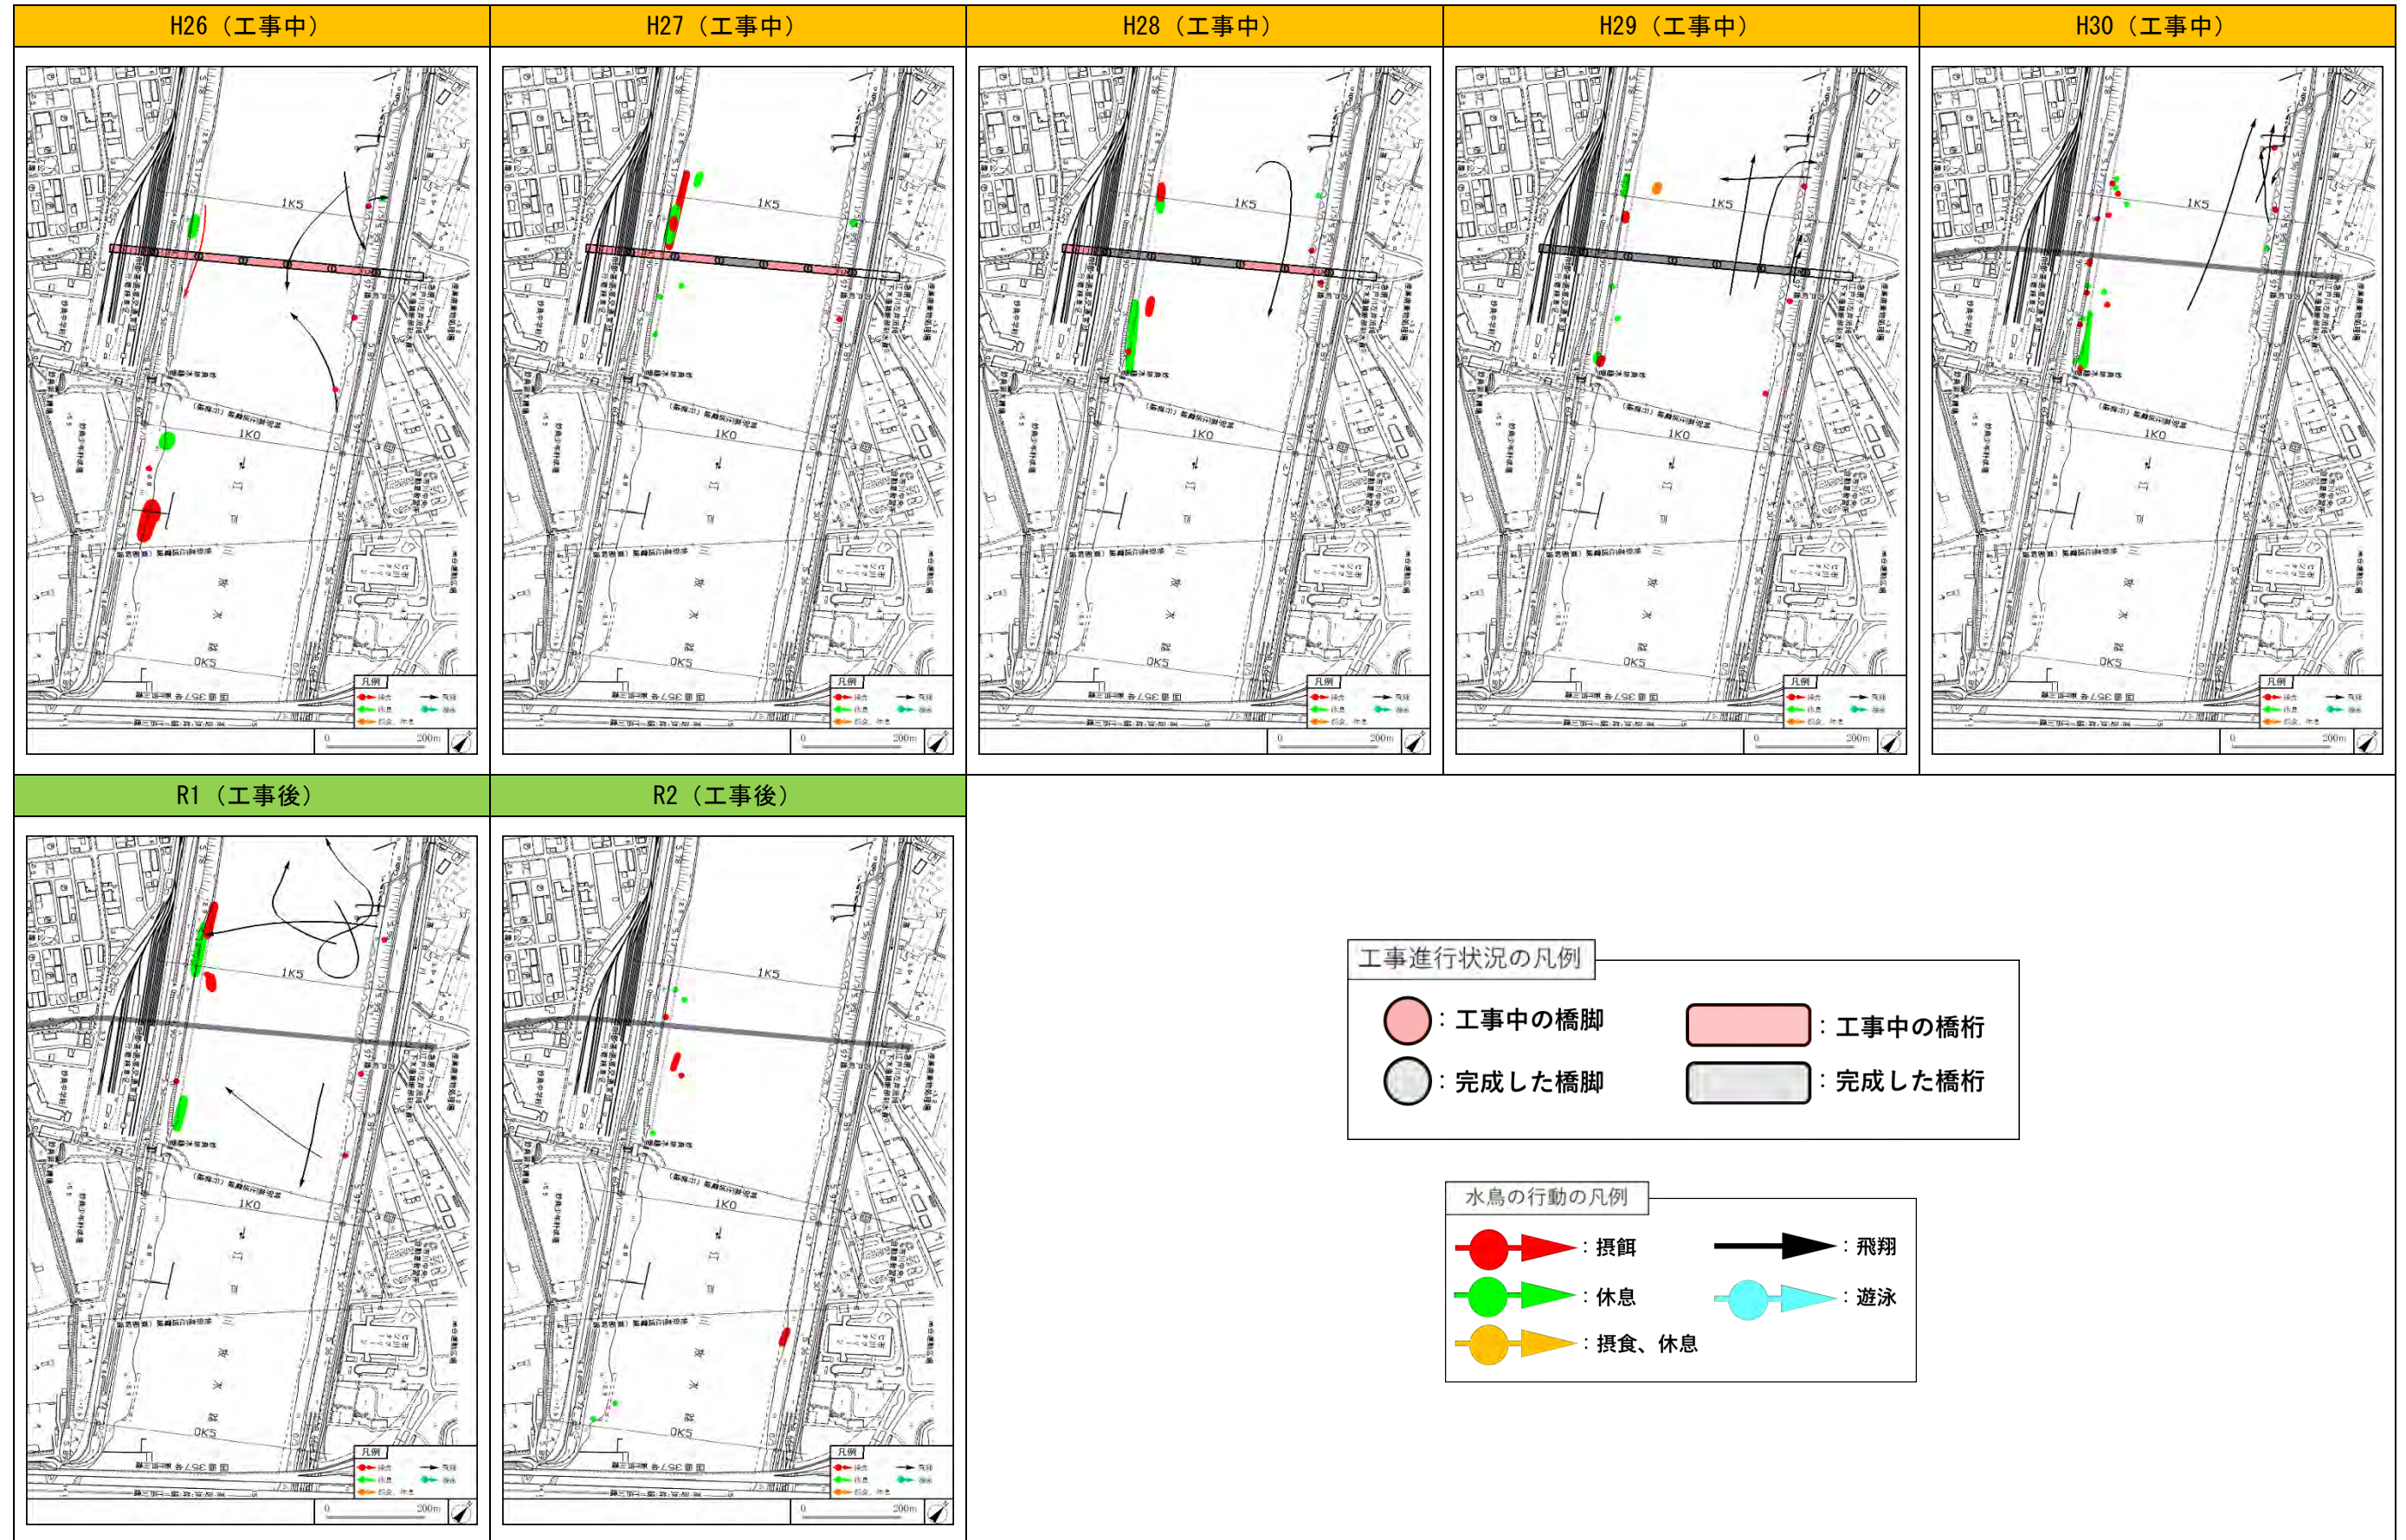

キアシシギ (干潟を利用する水鳥類の代表種)

キアシシギ (干潟を利用する水鳥類の代表種)

チュウシャクシギ (干潟を利用する水鳥類の代表種)

チュウシャクシギ (干潟を利用する水鳥類の代表種)

カワウ（飛翔する鳥類の代表種）

カワウ（飛翔する鳥類の代表種）

スズガモ (水面を利用する鳥類の代表種)

スズガモ (水面を利用する鳥類の代表種)