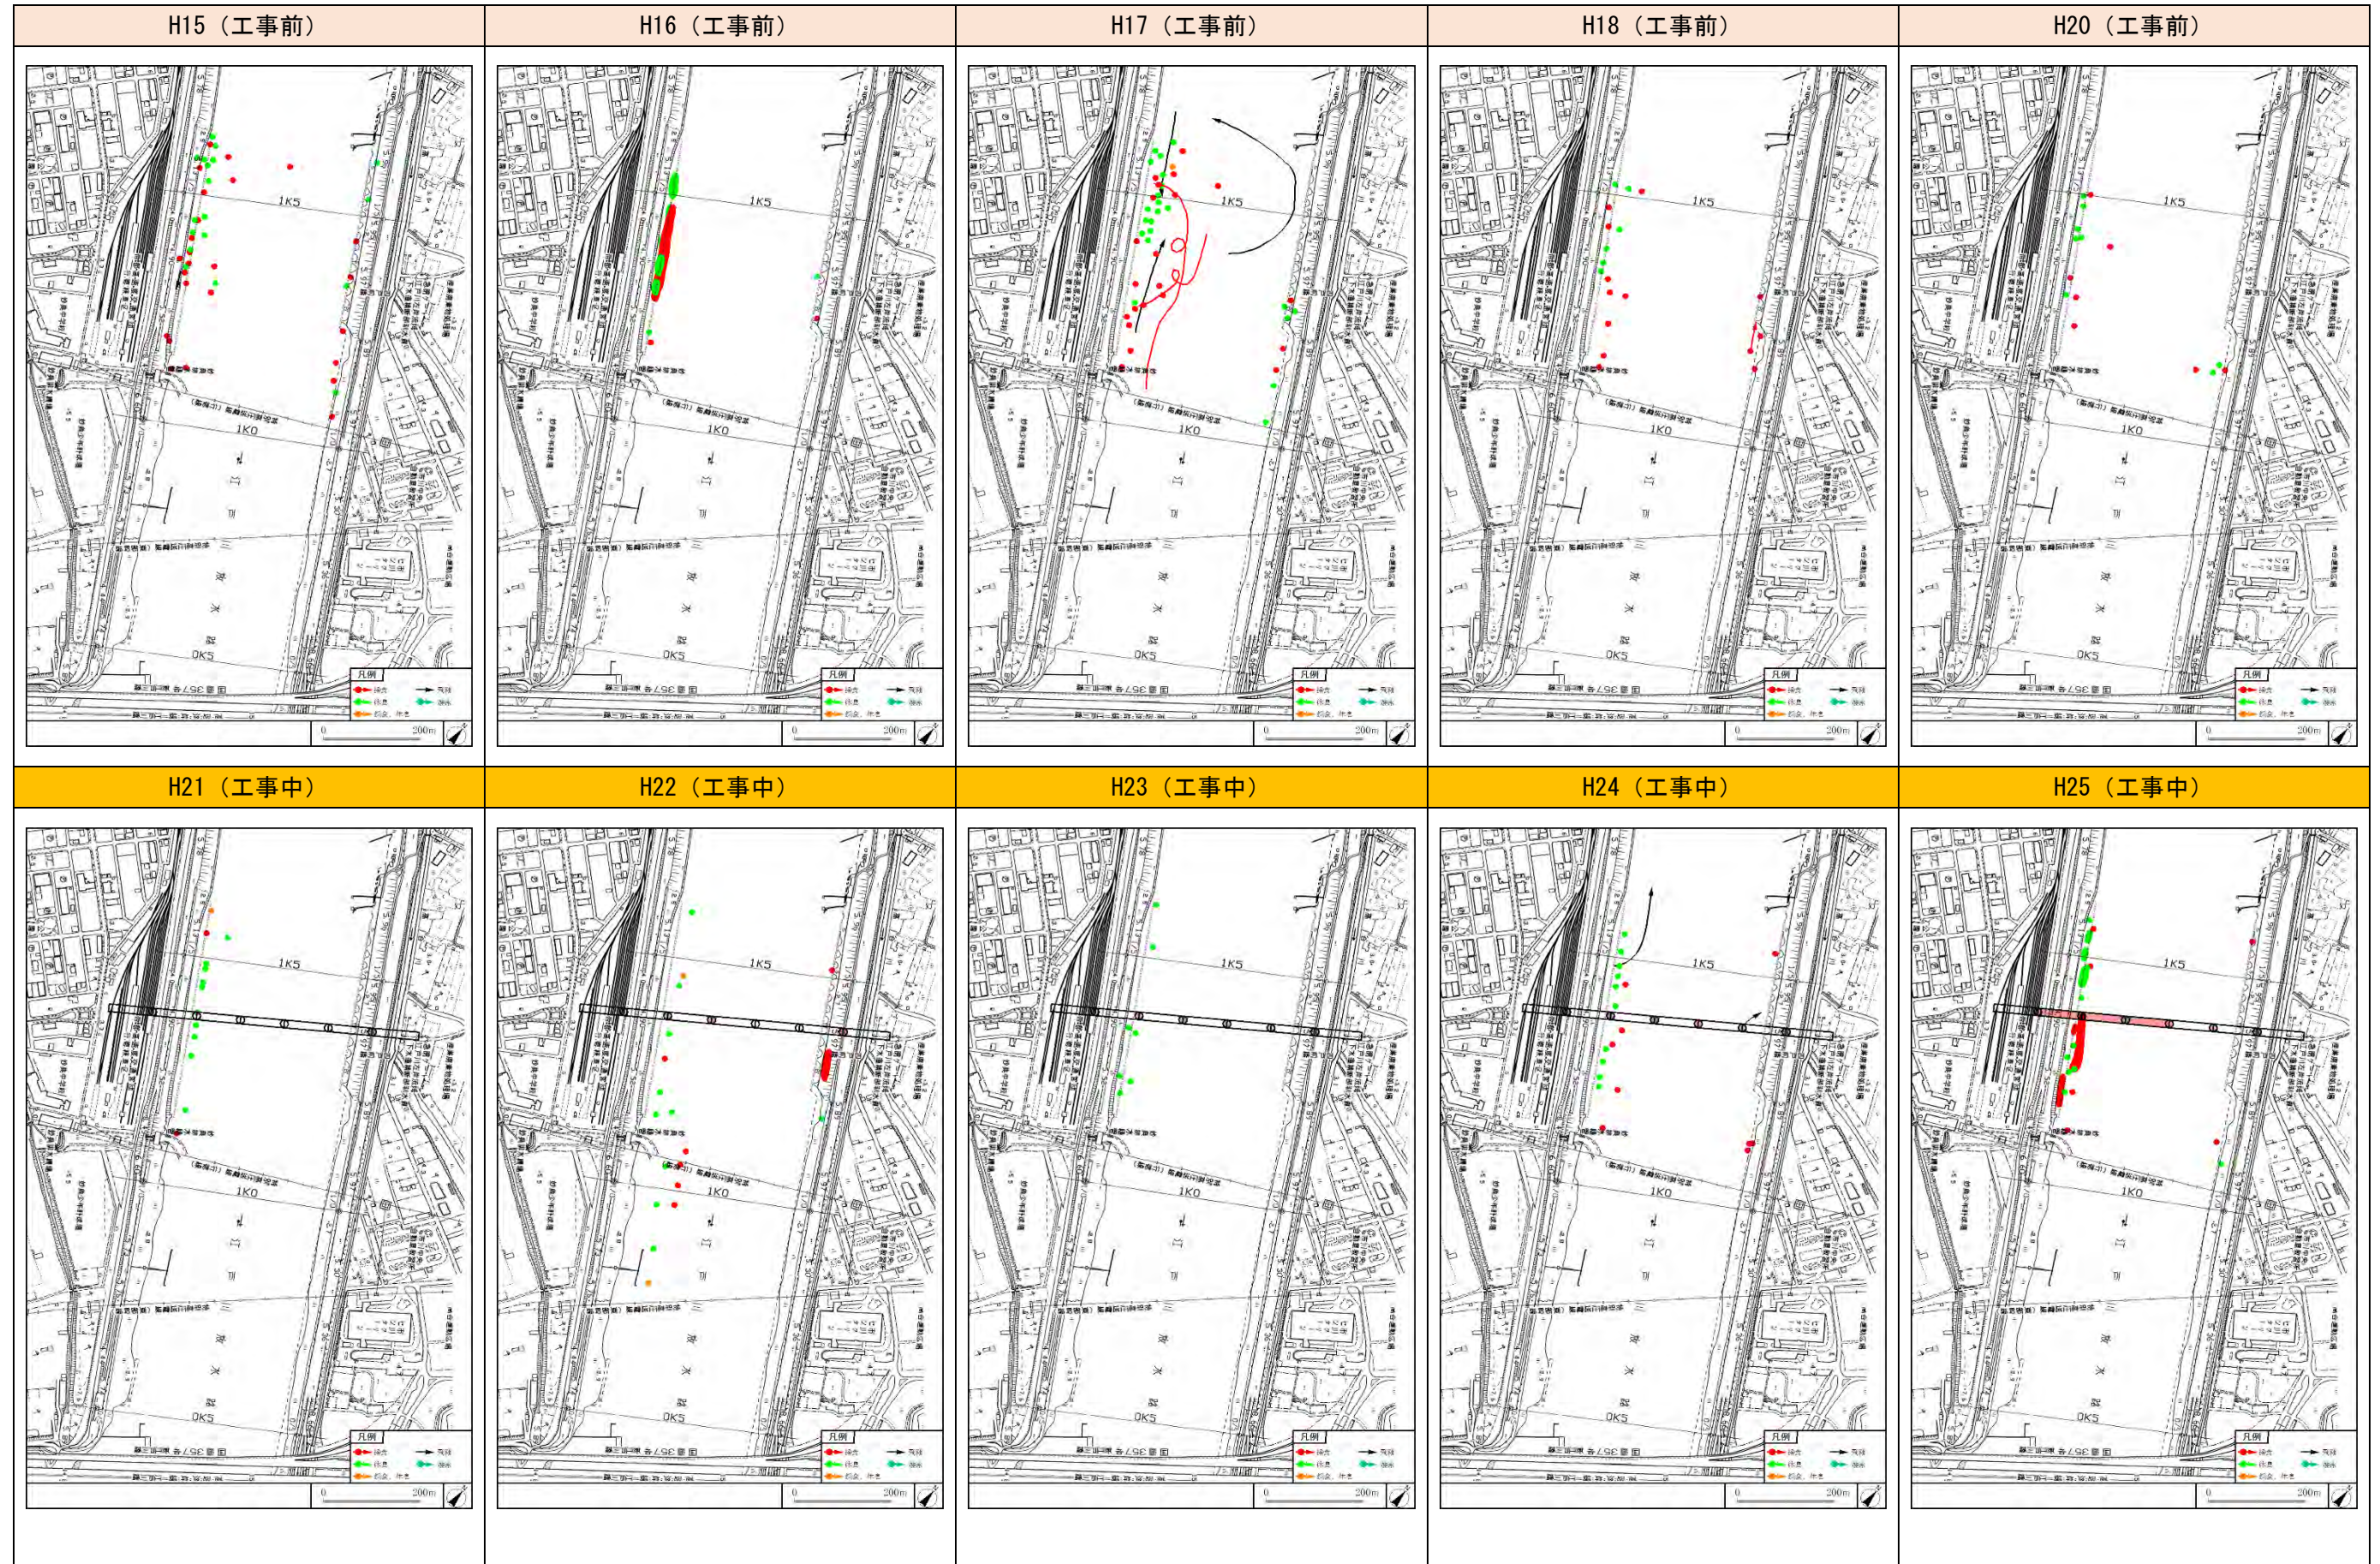

キアシシギ (干潟を利用する水鳥類の代表種)

キアシシギ (干潟を利用する水鳥類の代表種)

チュウシャクシギ (干潟を利用する水鳥類の代表種)

チュウシャクシギ (干潟を利用する水鳥類の代表種)

カワウ（飛翔する鳥類の代表種）

カワウ（飛翔する鳥類の代表種）

スズガモ (水面を利用する鳥類の代表種)

スズガモ (水面を利用する鳥類の代表種)