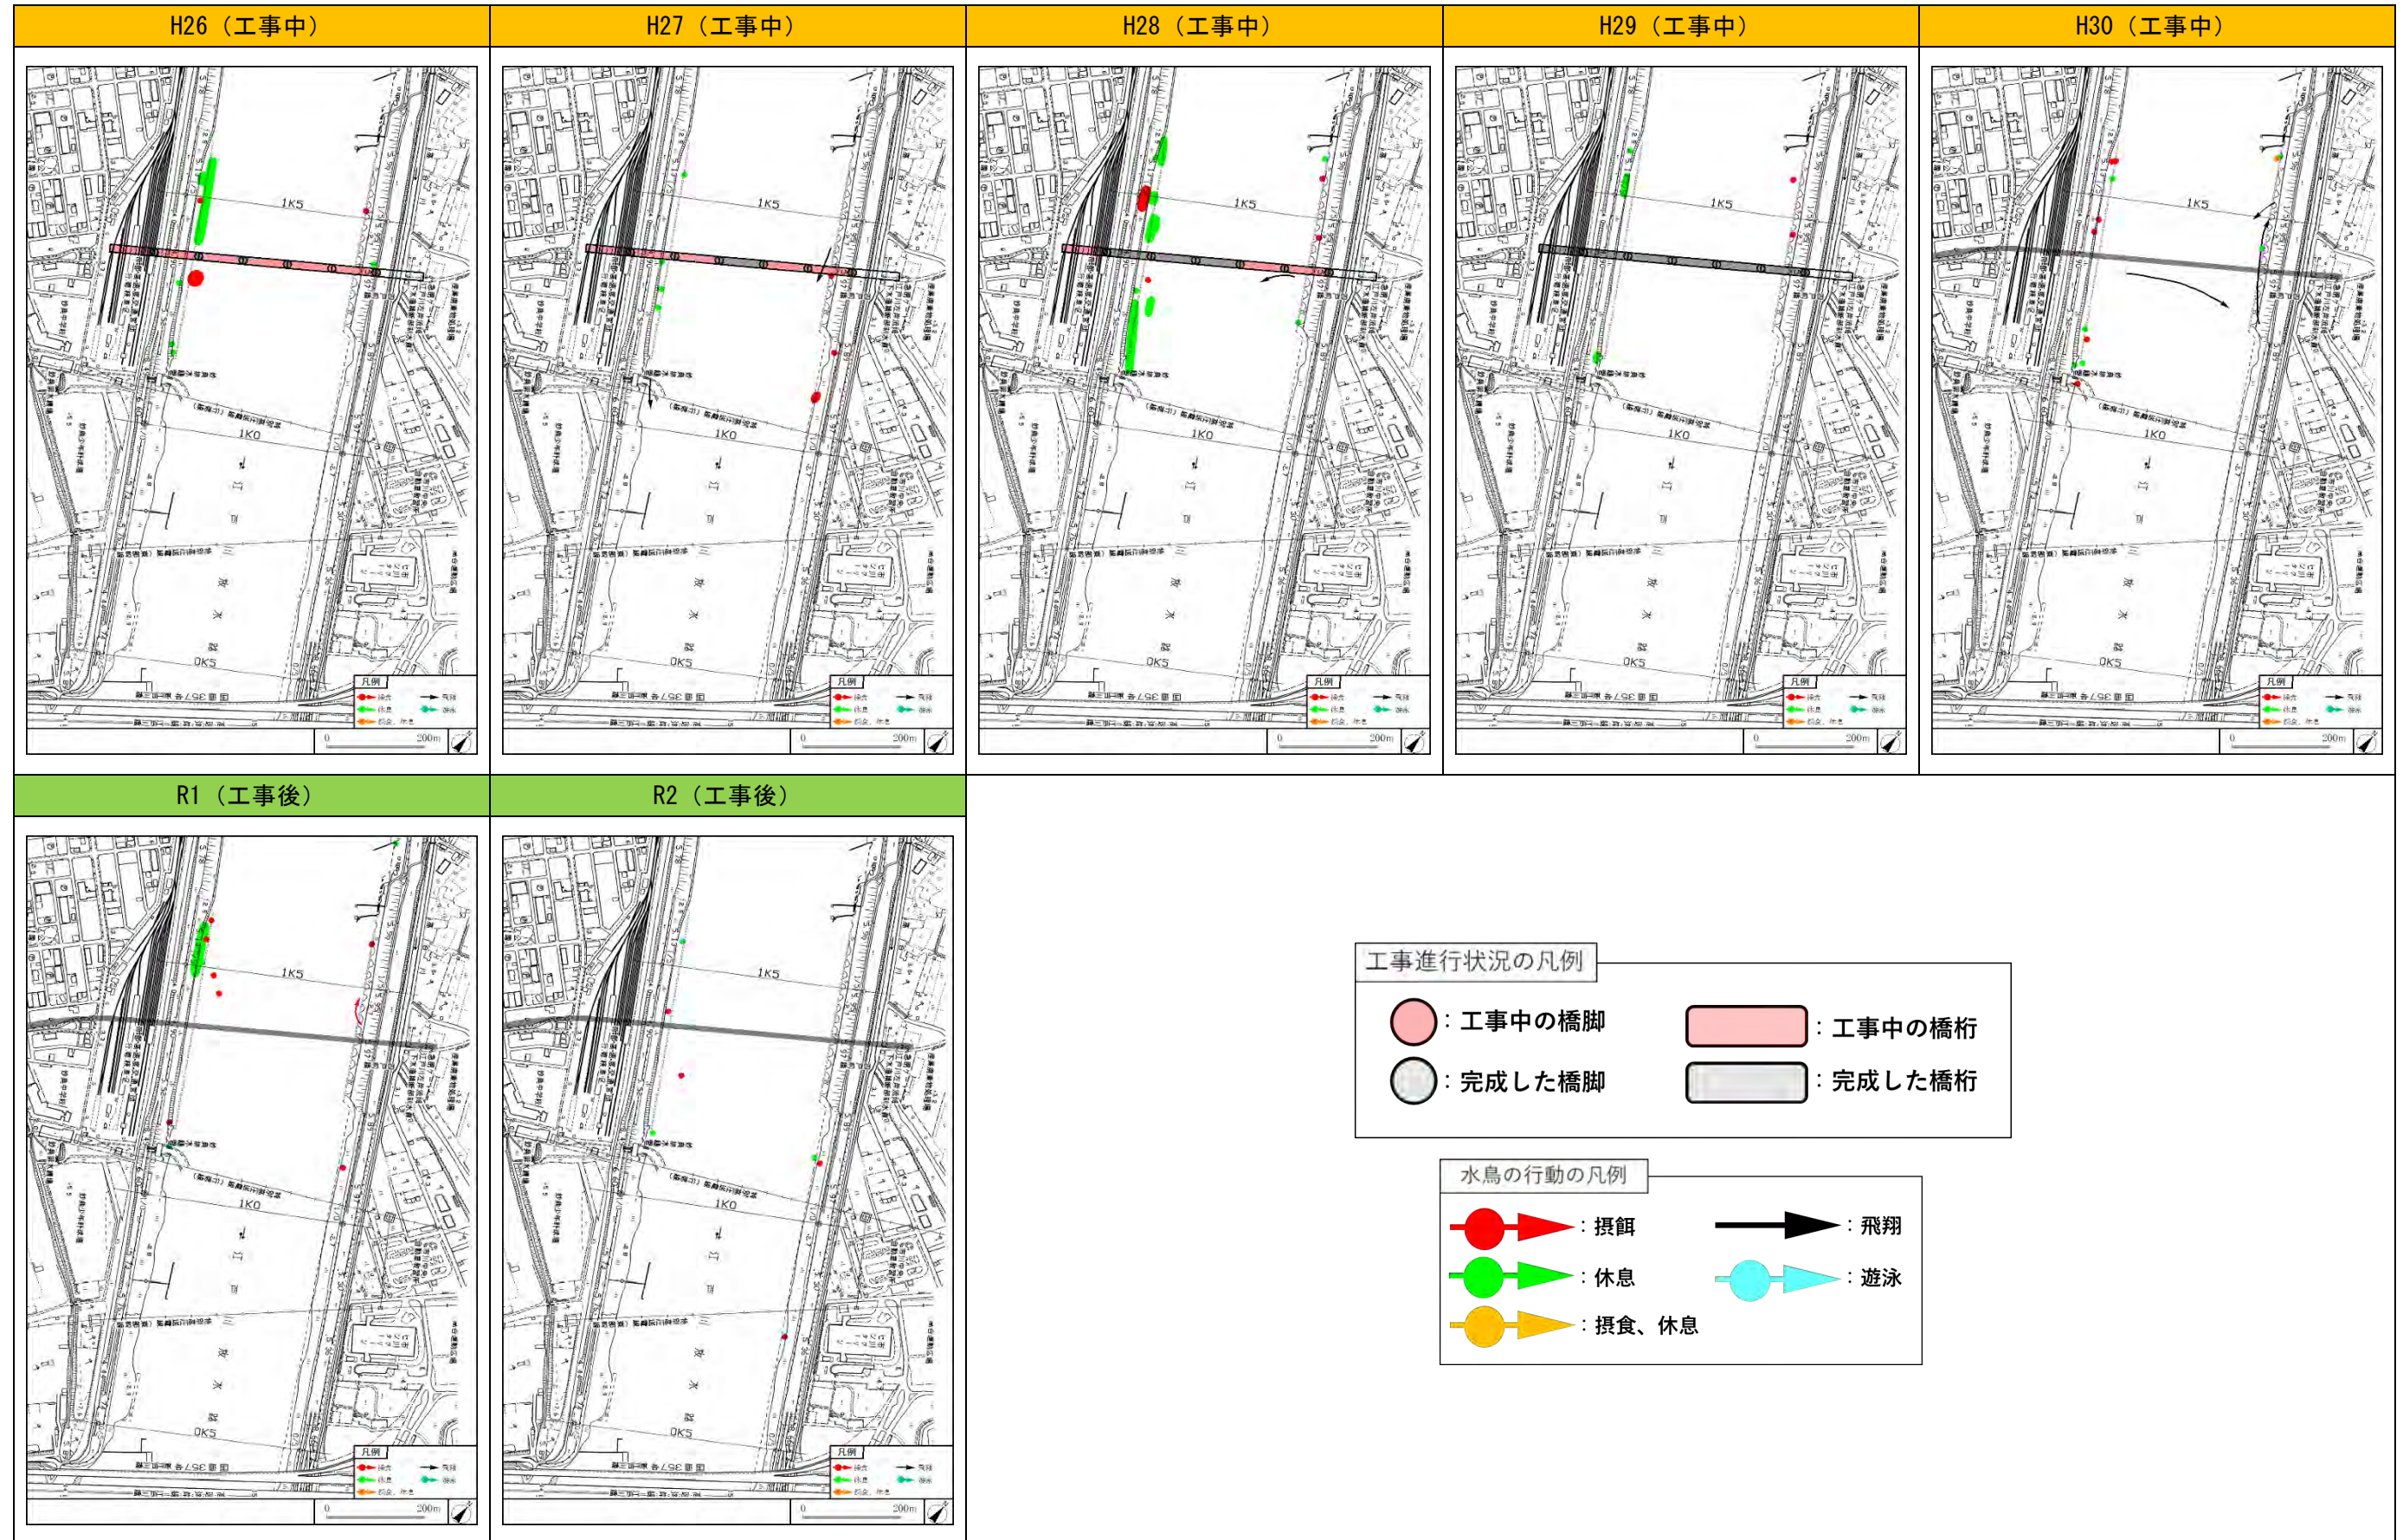

キアシシギ (干潟を利用する水鳥類の代表種)

キアシシギ (干潟を利用する水鳥類の代表種)

チュウシャクシギ (干潟を利用する水鳥類の代表種)

チュウシャクシギ (干潟を利用する水鳥類の代表種)

カワウ（飛翔する鳥類の代表種）

カワウ（飛翔する鳥類の代表種）

スズガモ (水面を利用する鳥類の代表種)

スズガモ (水面を利用する鳥類の代表種)