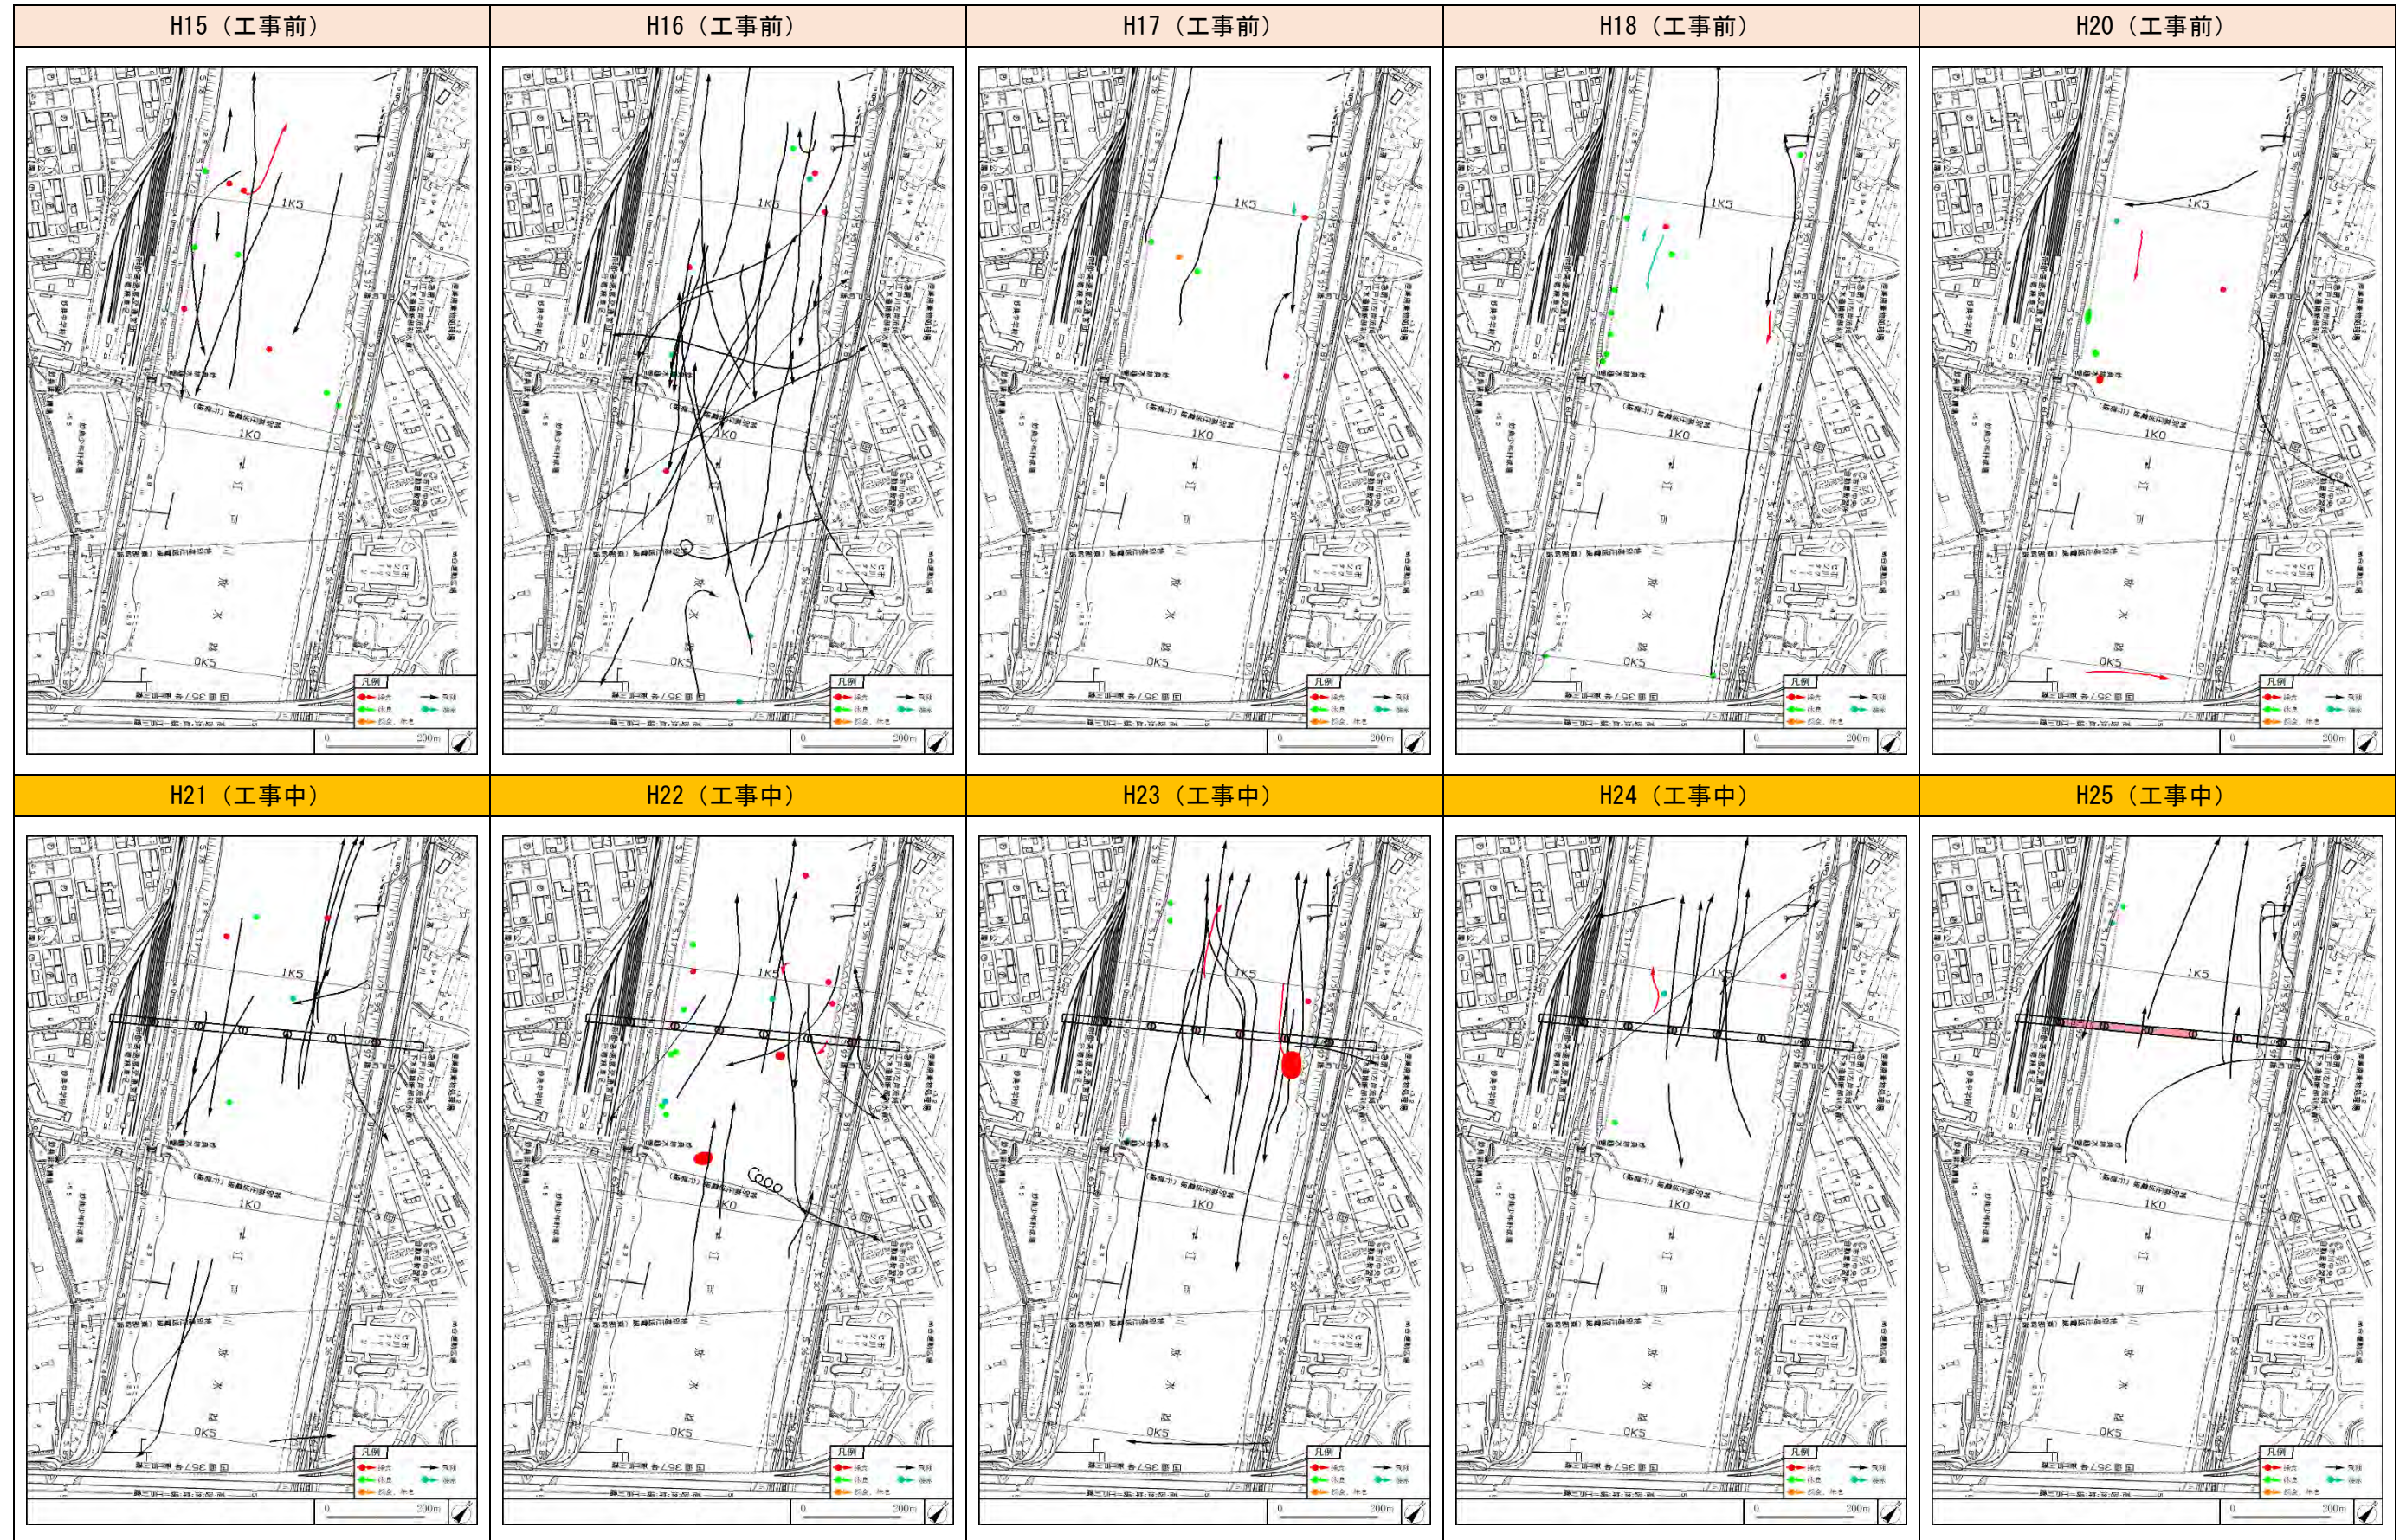

キアシシギ (干潟を利用する水鳥類の代表種)

キアシシギ (干潟を利用する水鳥類の代表種)

チュウシャクシギ (干潟を利用する水鳥類の代表種)

チュウシャクシギ (干潟を利用する水鳥類の代表種)

カワウ（飛翔する鳥類の代表種）

カワウ（飛翔する鳥類の代表種）

スズガモ (水面を利用する鳥類の代表種)

スズガモ (水面を利用する鳥類の代表種)