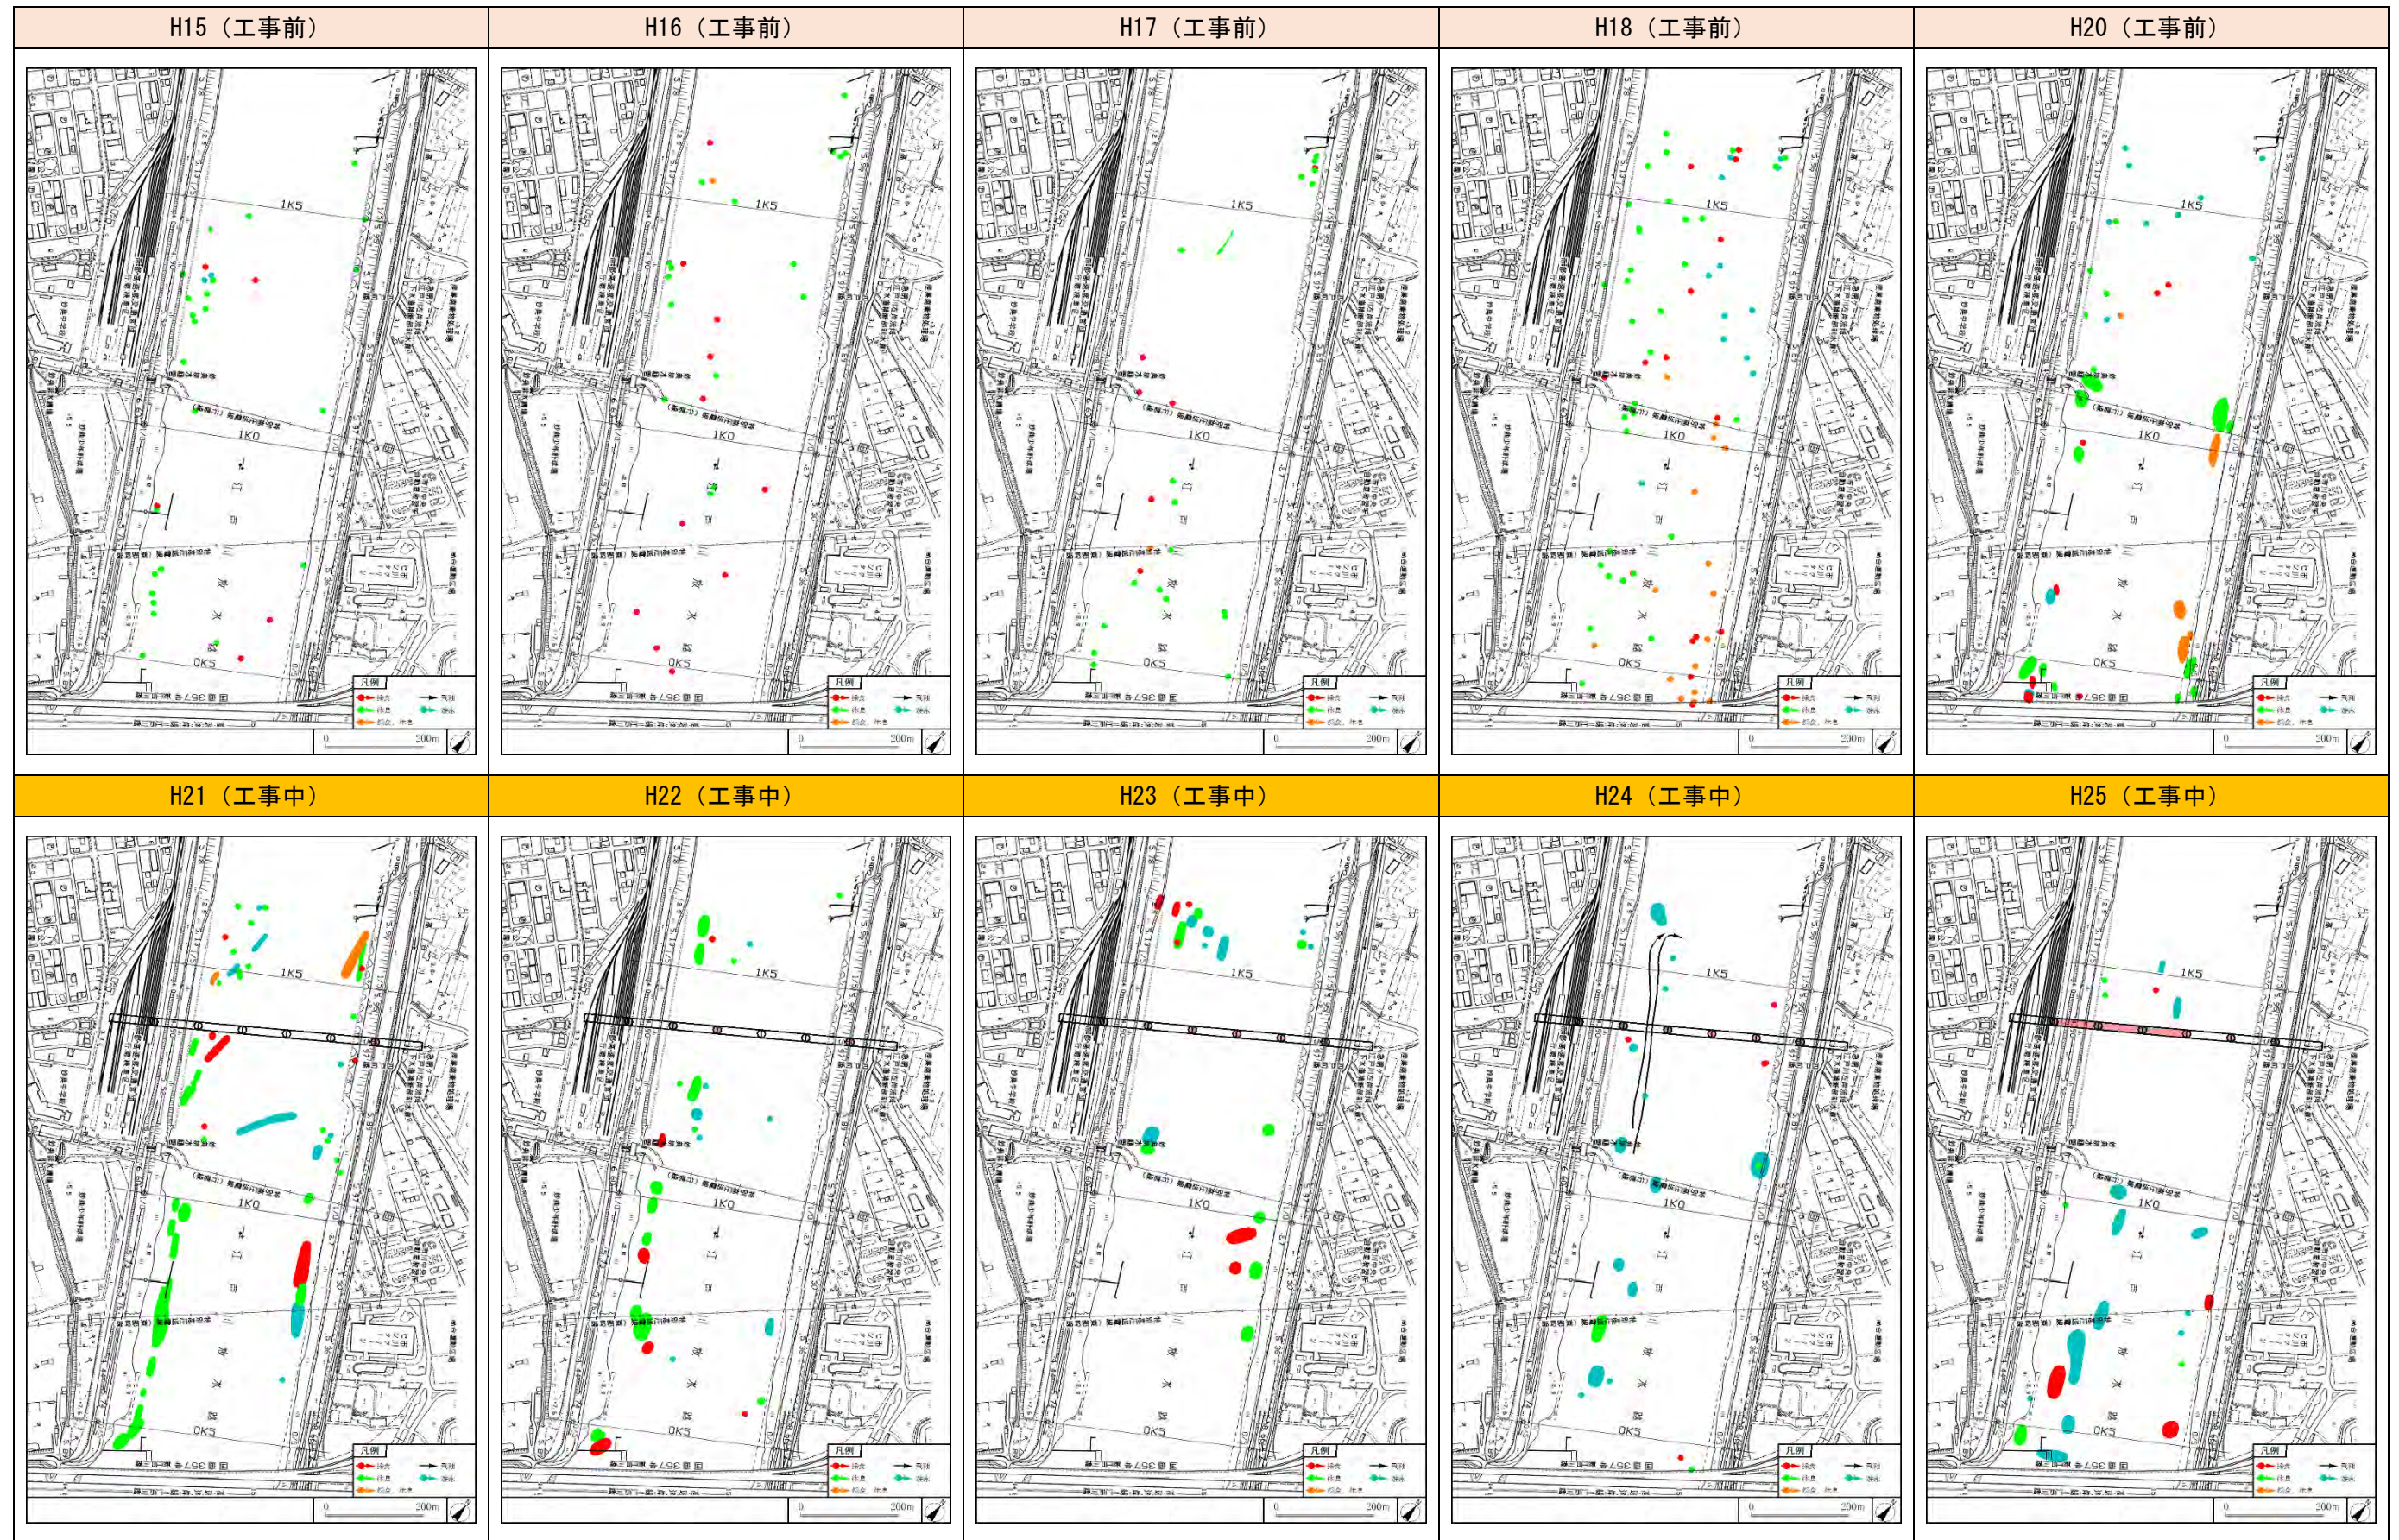

キアシシギ (干潟を利用する水鳥類の代表種)

キアシシギ (干潟を利用する水鳥類の代表種)

チュウシャクシギ (干潟を利用する水鳥類の代表種)

チュウシャクシギ (干潟を利用する水鳥類の代表種)

カワウ（飛翔する鳥類の代表種）

カワウ（飛翔する鳥類の代表種）

スズガモ (水面を利用する鳥類の代表種)

スズガモ (水面を利用する鳥類の代表種)