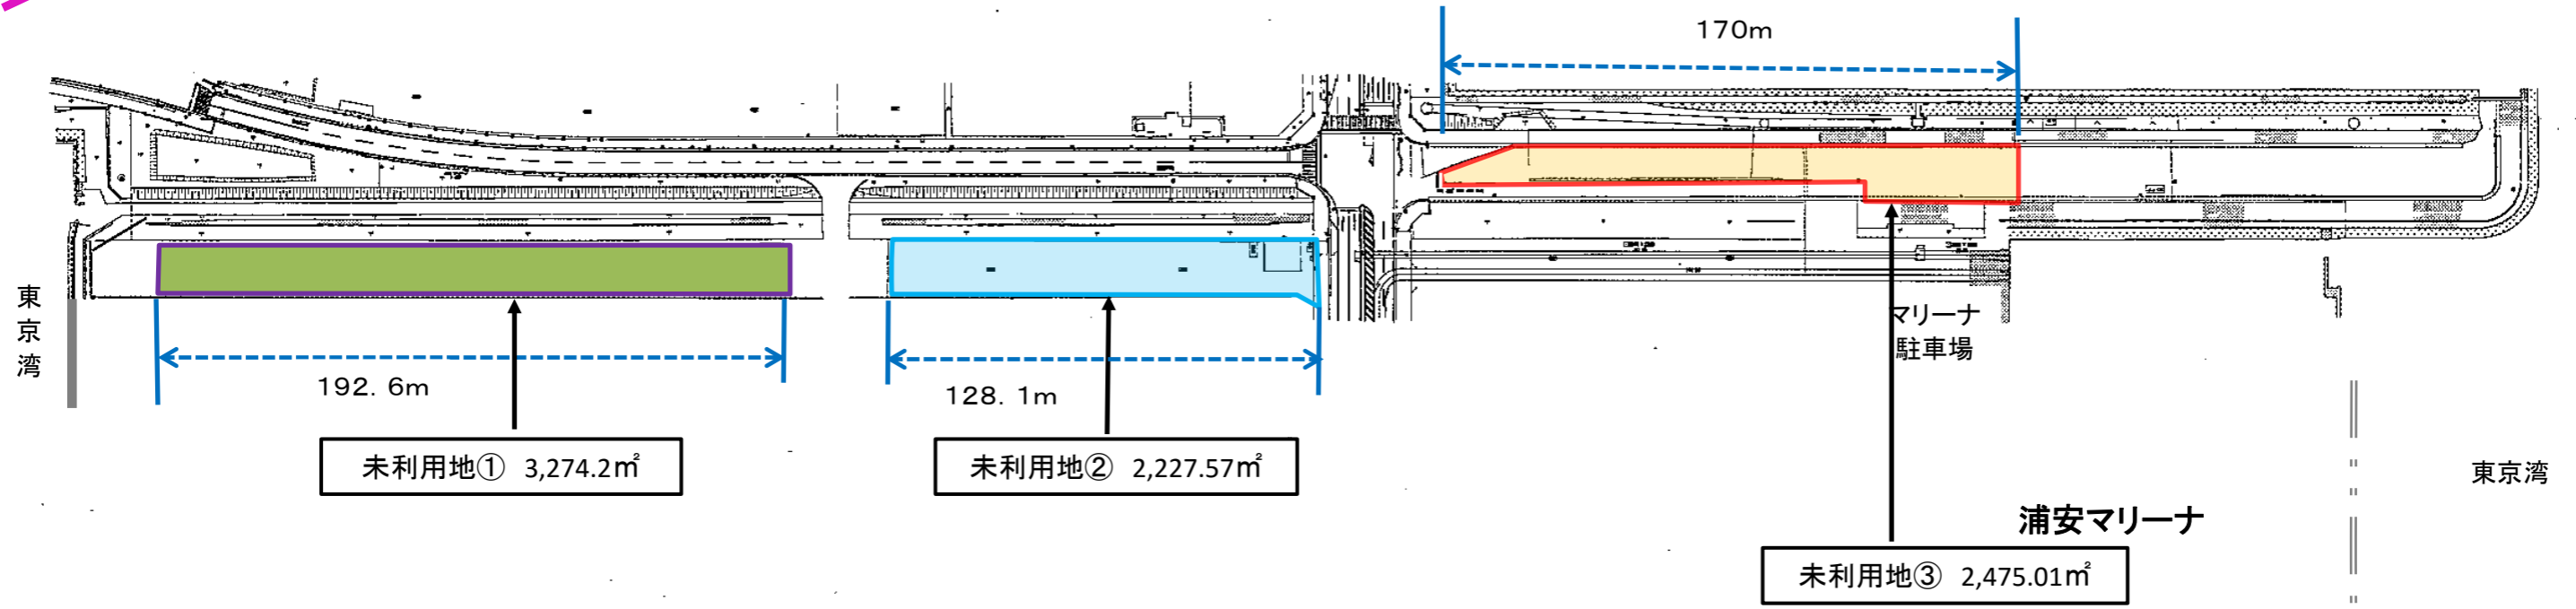

TDS

該当地図面(浦安市千鳥地区)

東京湾

東京湾

マリーナ  
駐車場

浦安マリーナ

未利用地③ 2,475.01m<sup>2</sup>

未利用地① 3,274.2m<sup>2</sup>

未利用地② 2,227.57m<sup>2</sup>