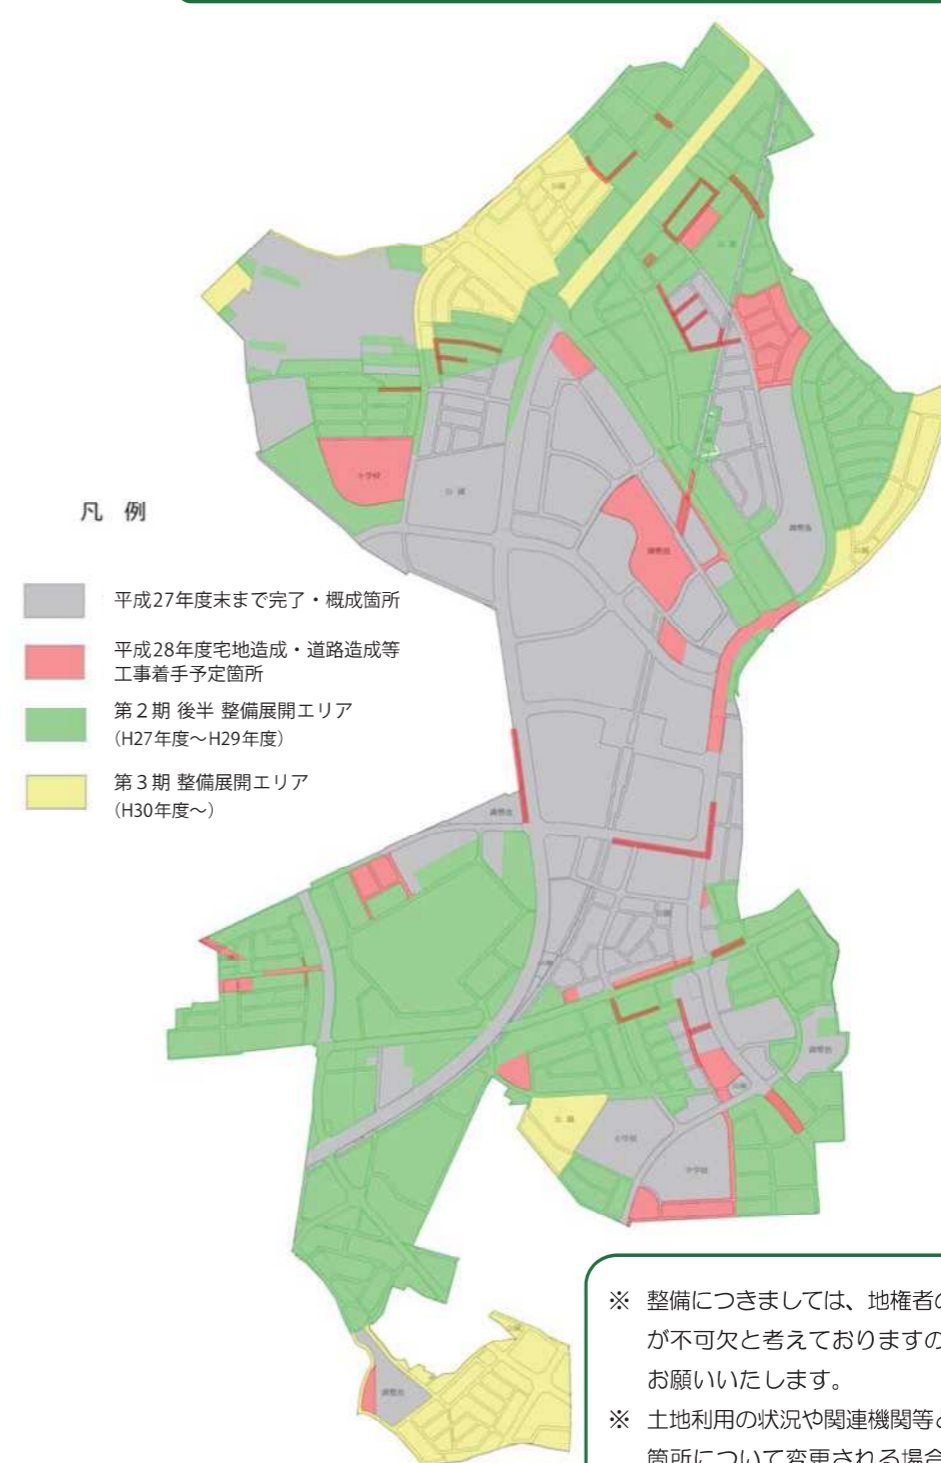

区画整理だより

平成28年度の主な整備予定

※ 整備につきましては、地権者の皆様の御理解と御協力が不可欠と考えておりますので、事業への御協力をお願いいたします。

※ 土地利用の状況や関連機関等との協議等により、工事箇所について変更される場合もありますので御留意ください。