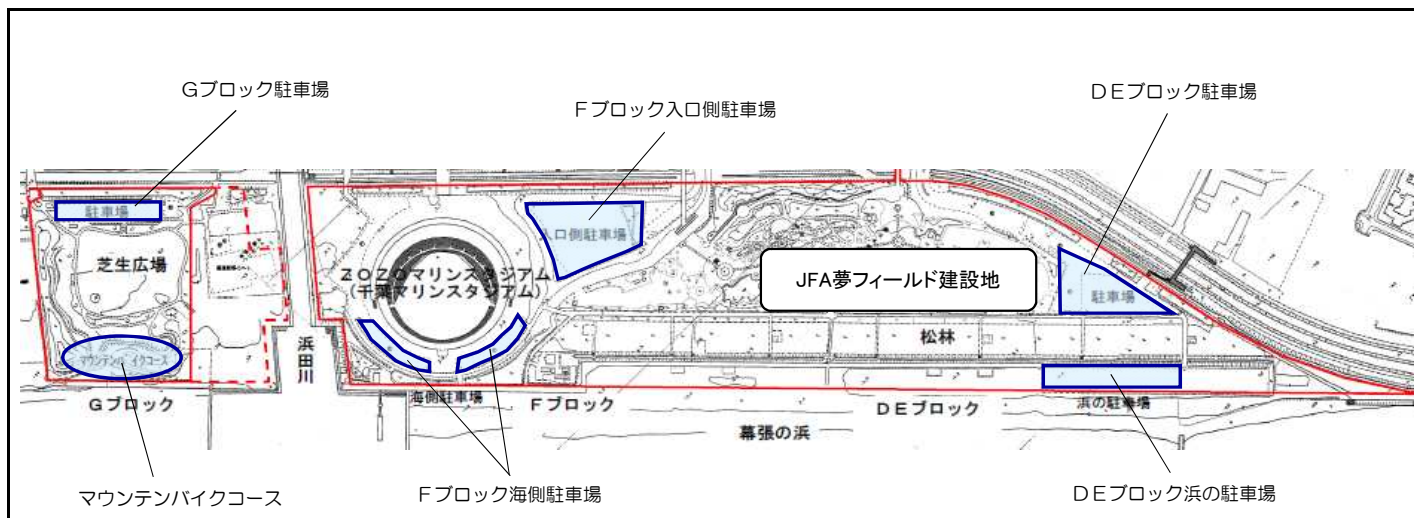

千葉県立幕張海浜公園DEFGブロックの主な施設について

施設名称	利用可能時間	料金	施設概要	施設管理者
DEブロック 駐車場	6:00～24:00	普通・準中型 600円/回	駐車可能台数 241台	(公財)日本サッカー協会 TEL:050-2018-1990
DEブロック 浜の駐車場	6:00～24:00	普通・準中型 600円/回	駐車可能台数 298台	※駐車場に関する問い合わせ 大和リース(株)千葉支店 TEL:043-331-6180
Fブロック 入口側駐車場	8:30～21:00(23:00) ※()内はナイターの場合 ※時期により時間の変更有	普通・準中型 600円/回 中・大型車 2,400円/回	駐車可能台数 409台 ※内、中・大型車用13台	千葉県千葉土木事務所管理課 TEL:043-242-6106
Fブロック 海側駐車場	8:30～21:00(23:00) ※()内はナイターの場合 ※営業期間は3月～11月迄	普通・準中型 プロ野球興行日 1,100円/回 上記以外 600円/回	駐車可能台数 313台	(株)千葉ロッテマリーンズ マリーンズ・インフォメーションセンター TEL:03-5682-6341
Gブロック 駐車場	8:30～17:30	普通・準中型 600円/回 中・大型車 2,400円/回	駐車可能台数 159台 ※内、中・大型車用2台	千葉県千葉土木事務所管理課 TEL:043-242-6106
Gブロック マウンテンバイクコース	9:00～17:00	無料	コース長さ 1周660m 左回り周回コース	千葉県千葉土木事務所管理課 TEL:043-242-6106

※施設の詳細につきましては各施設管理者にお問い合わせ下さい