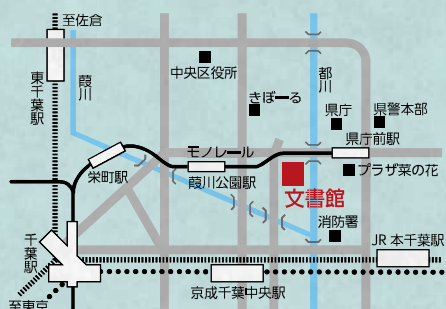

## 展示協力者一覧（敬称略）

江澤一樹 榎美香 神林彩 木内宏美 岸波宗岳 小林裕美 島立理子 清水勲 田辺由美子  
 土屋雅人 中野晶子 中村孝司 松岡まり江 澁川定夫 宮城喜明 森谷文子 矢嶋毅之  
 国立歴史民俗博物館 千葉県立関宿城博物館 千葉県立中央博物館 千葉県立中央図書館  
 千葉市立郷土博物館 千葉市美術館 船橋市西図書館 茂原市立美術館・郷土資料館  
 一宮町教育委員会 成田山霊光館 一宮館