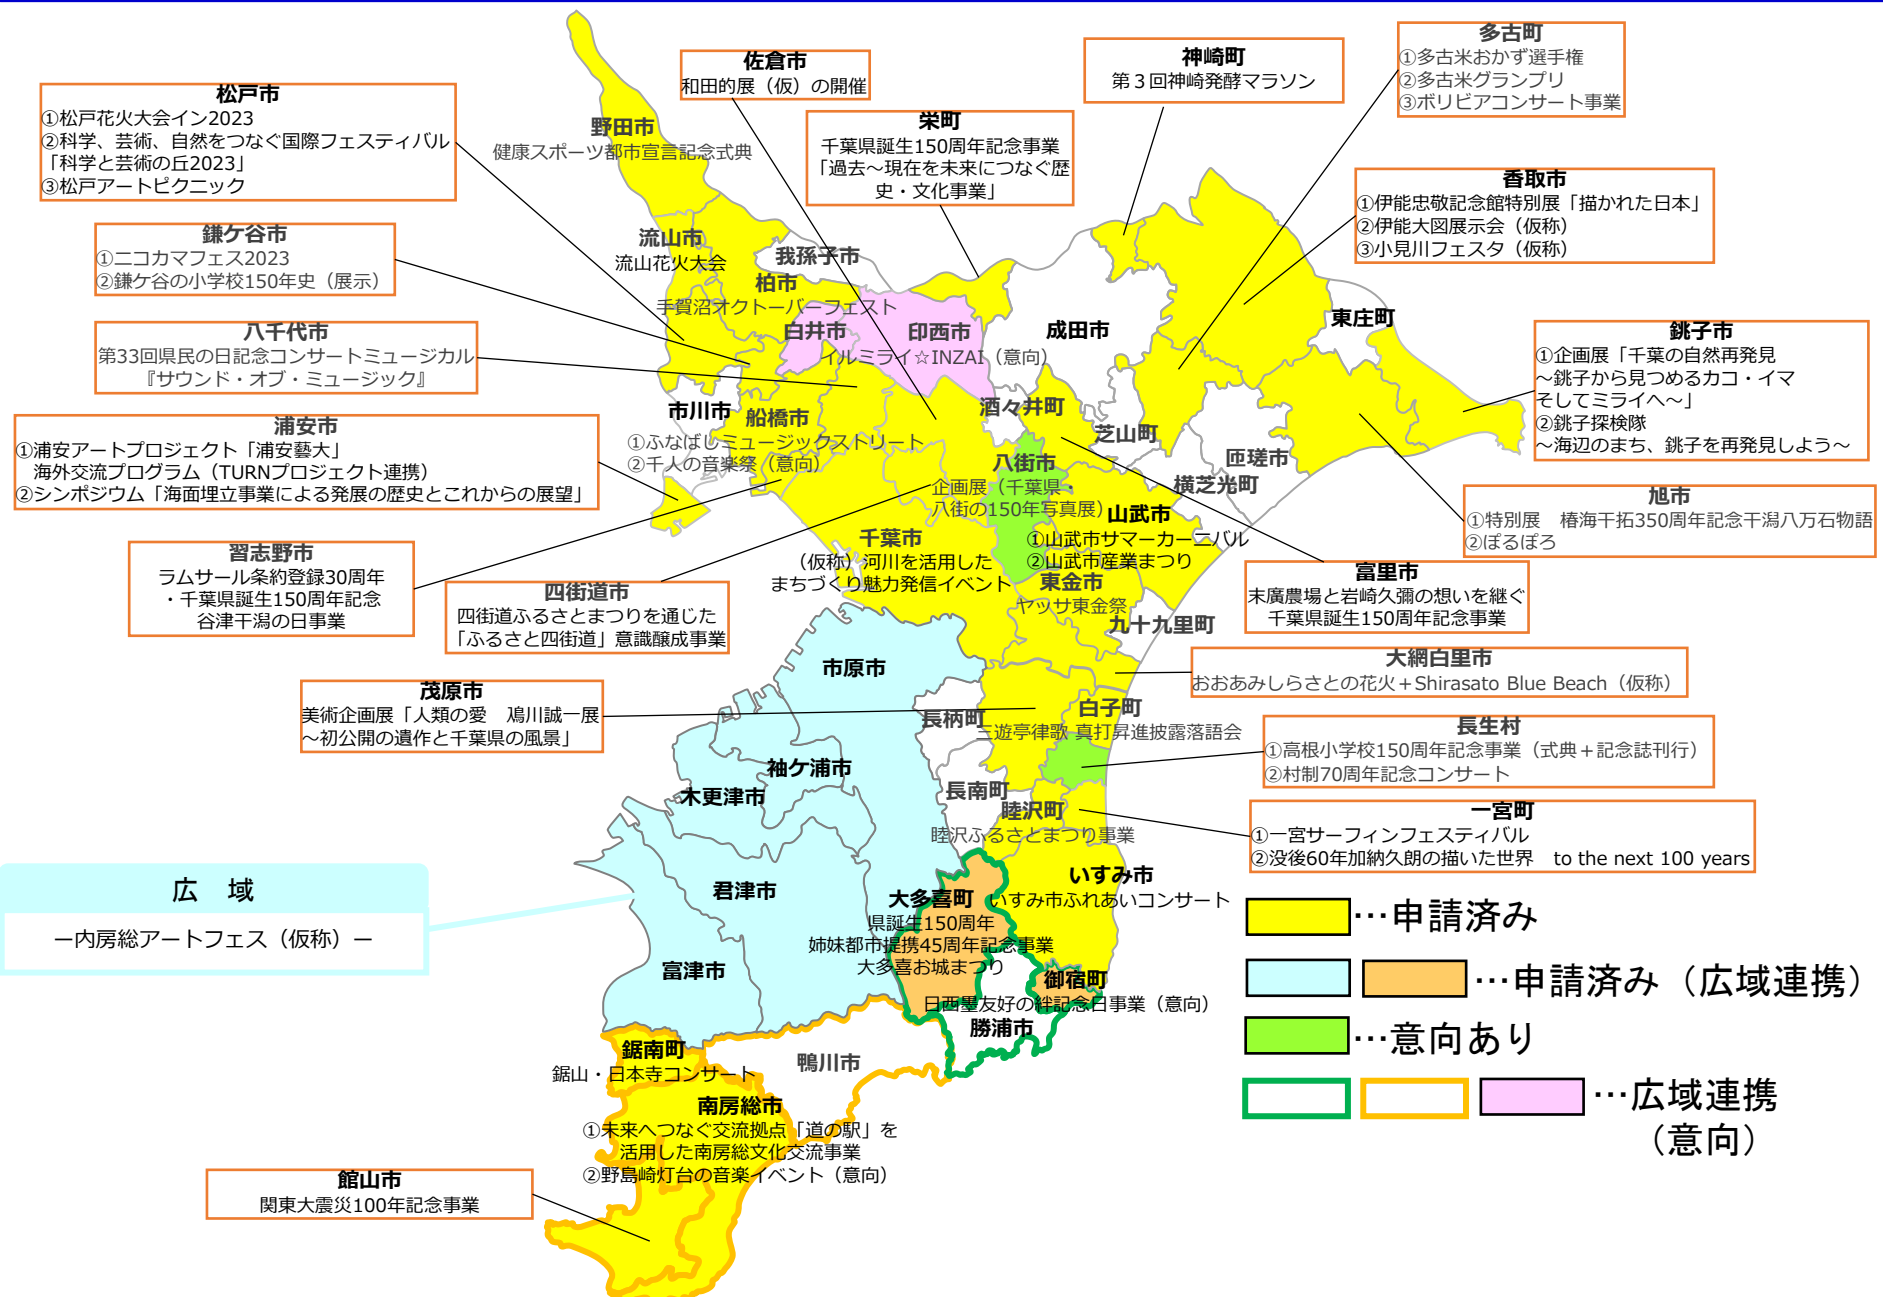

# 第一次・第二次申請状況及び連携状況

※申請市町村 36市町 (5/16時点)

**松戸市**  
 ①松戸花火大会イン2023  
 ②科学、芸術、自然をつなぐ国際フェスティバル「科学と芸術の丘2023」  
 ③松戸アートピクニック

**佐倉市**  
 和田の展(仮)の開催

**神崎町**  
 第3回神崎発酵マラソン

**多古町**  
 ①多古米おかず選手権  
 ②多古米グランプリ  
 ③ポリビアコンサート事業