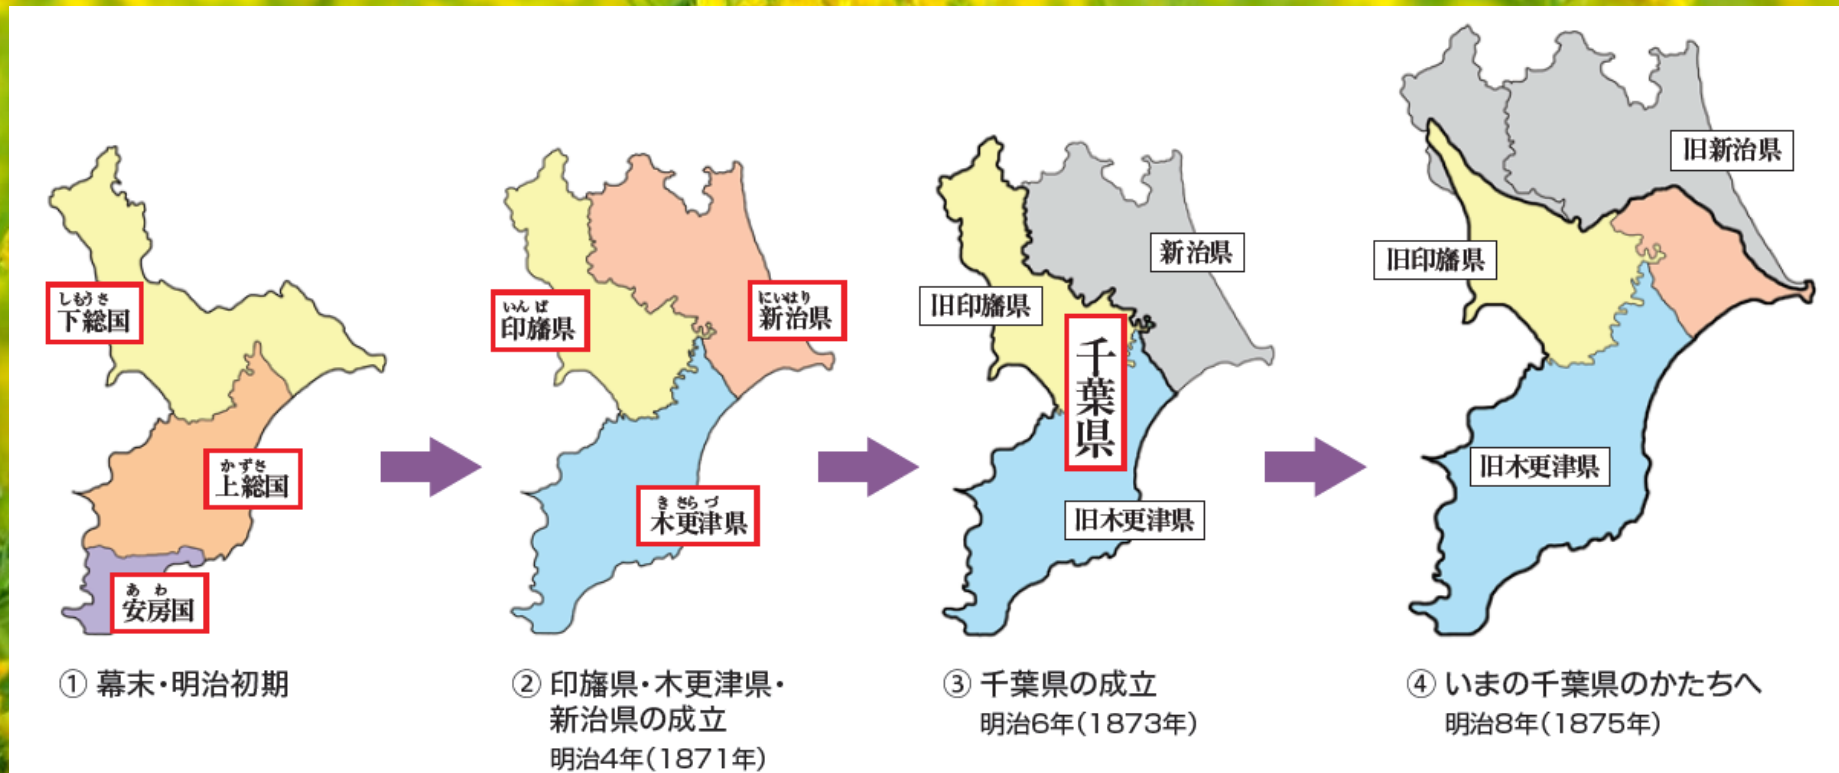

# 千葉県誕生150周年記念事業について

資料2-2

○事業の概要について

○県記念事業について

- ・ 各部局における150周年記念事業
- ・ 地域行事

○市町村記念事業について

- ・ 補助金交付申請状況及び連携状況
- ・ 実施スケジュール（補助金第一次申請分）

千葉県マスコットキャラクター  
「チーバくん」

# 令和5年(2023年)に 千葉県は誕生150周年を迎えます

千葉県の成立は明治6年！(1873年)

## 千葉県誕生150周年記念事業の実施

### ⑥企画展「地図は世につれ 人につれ」(関宿城博物館)

江戸期以降に描かれた地図を来館者が散歩するように読み取り、地図から見える地域の姿に思いを馳せることで、千葉県内の歴史に対する興味関心を高める。(9月29日~11月26日)