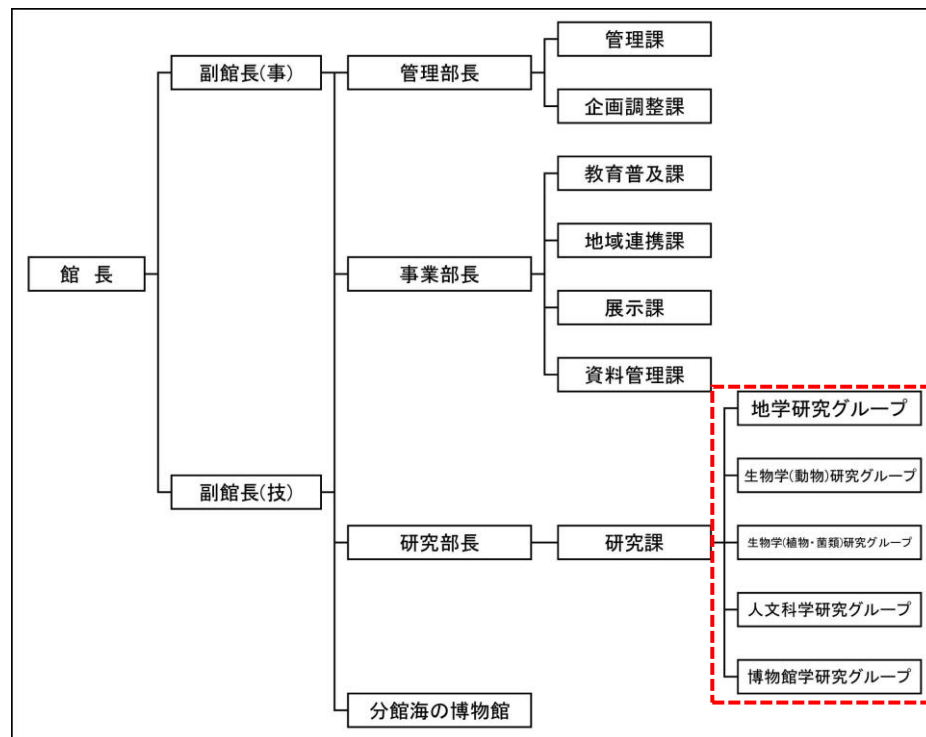

千葉県立中央博物館の組織改編について

博物館法改正をはじめとする社会情勢の変化に対応し、県内博物館活動の拠点としての機能強化を図ることを目的に自然誌系と人文系のバランスの取れた展示や教育普及、調査・研究、資料収集等の博物館業務をより効率的・効果的に推進していく体制を整えるため、令和6年度より研究分野別の組織から機能別の組織へと再編した。

令和5年度

令和6年度

※上記表中の研究グループについては、実務上のもの。
(令和6年8月19日追記)