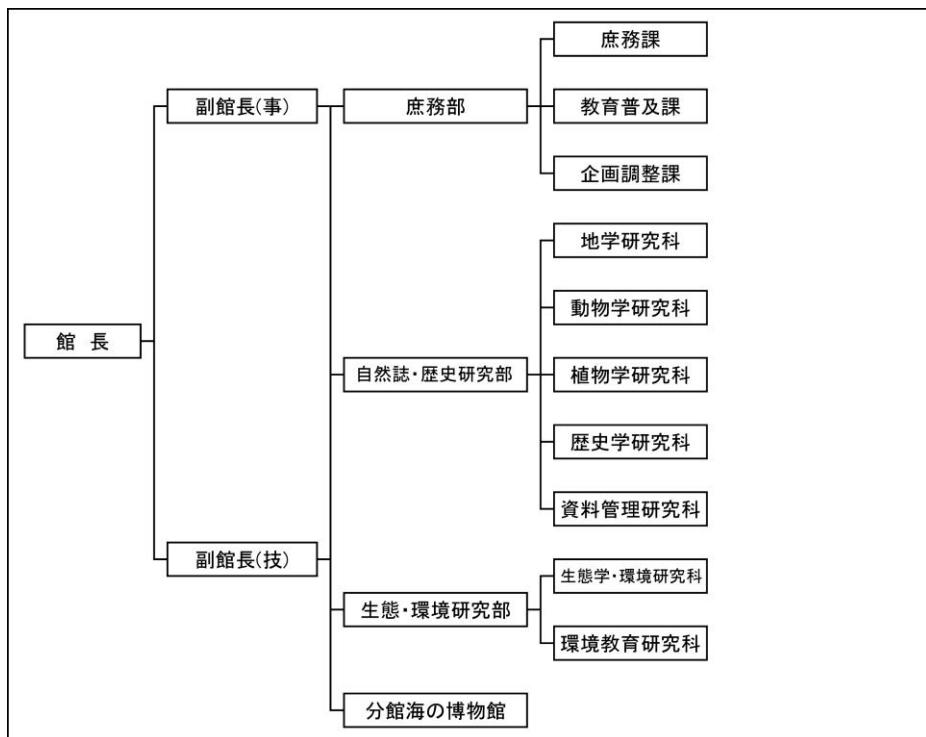

千葉県立中央博物館の組織改編について

博物館法改正をはじめとする社会情勢の変化に対応し、県内博物館活動の拠点としての機能強化を図ることを目的に自然誌系と人文系のバランスの取れた展示や教育普及、調査・研究、資料収集等の博物館業務をより効率的・効果的に推進していく体制を整えるため、令和6年度より研究分野別の組織から機能別の組織へと再編した。

令和5年度

令和6年度

※上記表中の研究グループについては、実務上のもの。
(令和6年8月19日追記)