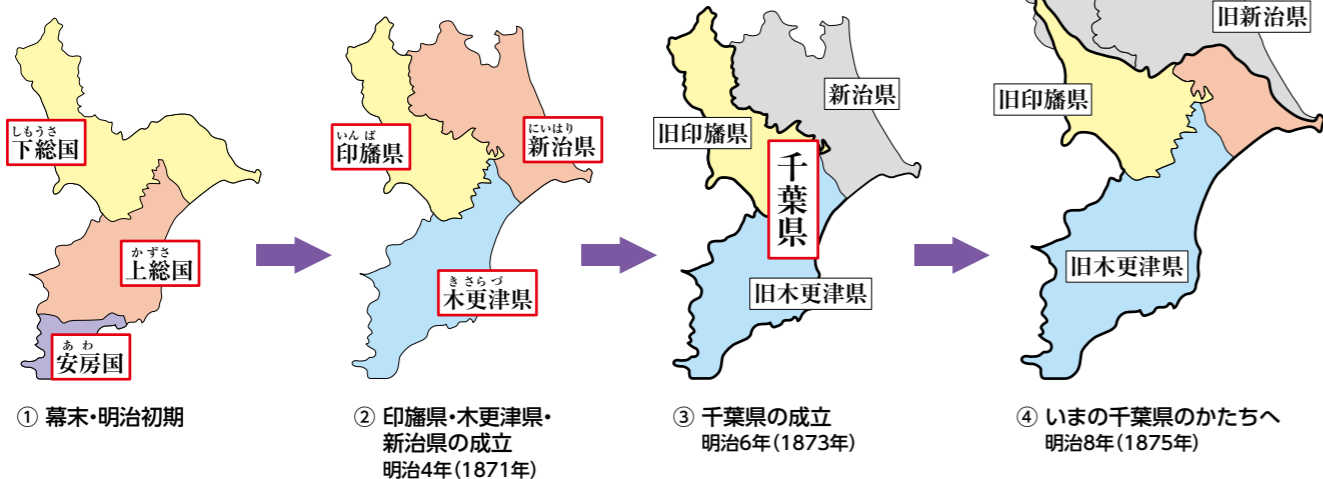

# 県民の日地域行事

6月15日の県民の日を記念して、各地域の特色を生かしたイベントを開催します！

北総エリア

ベイ・東葛飾エリア

千葉・市原エリア

九十九里エリア

南房総エリア

令和6年度 県民の日 地域行事

※申込方法やスタンプラリーの台紙入手方法など詳しくはホームページをご覧ください。各地域振興事務所にお問い合わせください。

## 県民の日の由来

千葉県は明治6年(1873年)6月15日に当時の印旛県、木更津県の両県が合併して誕生しました。県が誕生した日である6月15日は、「県民が、郷土を知り、ふるさとを愛する心をはぐくみ、共に次代に誇りうる、より豊かな千葉県を築くことを期する日」として、県の人口が500万人を突破したことを記念し、昭和59年(1984年)に「県民の日」として制定されました。

令和5年(2023年)県誕生150周年を迎え、令和6年にフィナーレを迎えます。

## 葛南地域