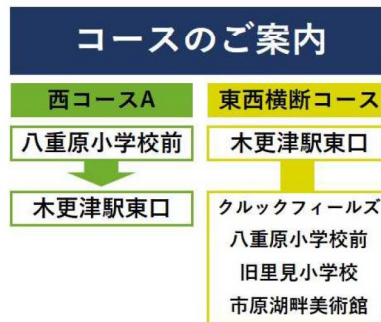

■ 5. バス停情報（八重原小学校・袖ヶ浦公園）

八重原小学校前

運行予定時刻表	
9	
10	07
11	47 56 (湖)
12	
13	
14	12
15	52
16	24 (ク)
17	32