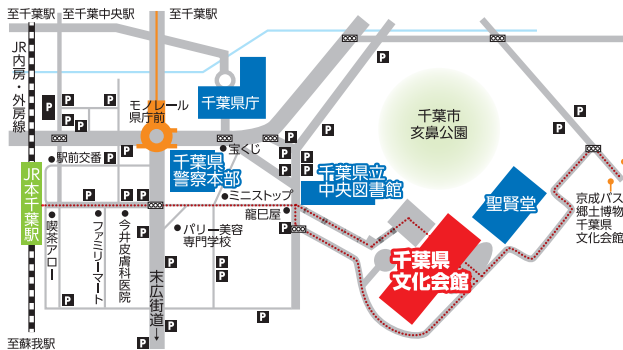

## 交通案内

千葉県文化会館 〒260-8661 千葉市中央区市場町11番2号

★JR千葉駅より/千葉都市モノレール乗車約6分、県庁前駅 下車徒歩約7分

★JR千葉駅前より/京成バス⑦大学病院行き 乗車約10分、郷土博物館・千葉県文化会館 下車徒歩約2分

★JR本千葉駅より/徒歩約10分

★京成千葉中央駅より/徒歩約20分

※駐車台数に限りがございますので、公共の交通機関をご利用ください。

## 体験・展示・物産・喫茶 10:00~16:30