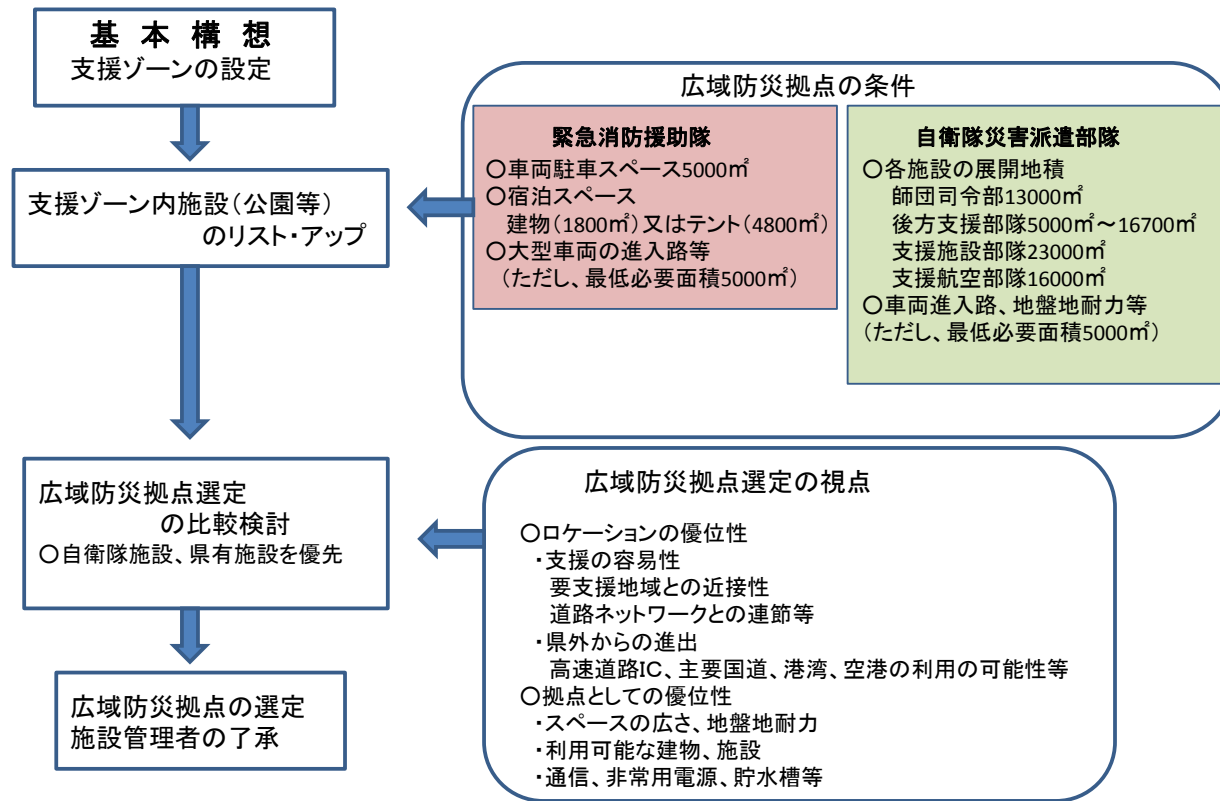

I 防災支援ネットワークのゾーン毎における救援部隊活動拠点の配置 (案)

広域防災拠点配置の考え方(案)

※広域防災拠点(救援部隊)の概念図(参考)

救援部隊の広域防災拠点配置図(案)