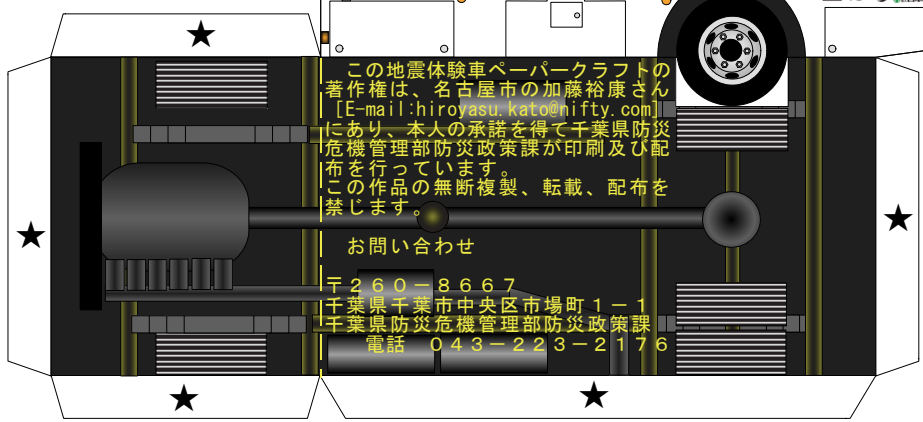

# 千葉県地震体験車 まもるくん

- 用意するもの
- はさみ
  - カッター
  - 定規
  - ピンセット
  - つまようじ
  - のり
  - または
  - 両面テープ
  - 等

完成写真

完成写真

「じょうずに作ってね！」  
★印は「のりつけ」です。

完成写真

この地震体験車ペーパークラフトの著作権は、名古屋市に加藤裕康さん [E-mail:hiroyasu.kato@nifty.com] にあり、本人の承諾を得て千葉県防災危機管理部防災政策課が印刷及び配布を行っています。この作品の無断複製、転載、配布を禁じます。