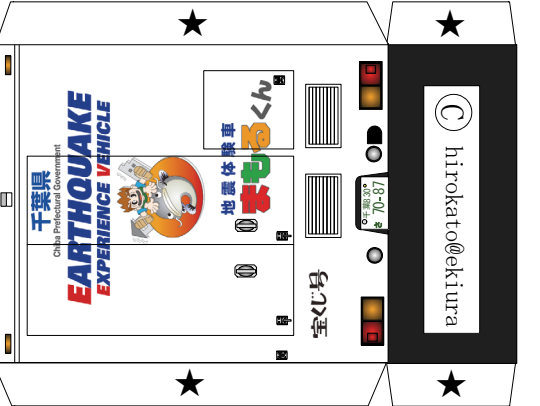

# 千葉県地震体験車 まもるくん

- 用意するもの
- はさみ
  - カッター
  - 定規
  - ピンセット
  - つまようじ
  - のり
  - または
  - 両面テープ
  - 等

完成写真

完成写真

「じょうずに作ってね！」  
★印は「のりつけ」です。

完成写真

この地震体験車ペーパークラフトの著作権は、名古屋市に加藤裕康さん [E-mail:hiroyasu.kato@nifty.com] にあり、本人の承諾を得て千葉県防災危機管理部防災政策課が印刷及び配布を行っています。この作品の無断複製、転載、配布を禁じます。