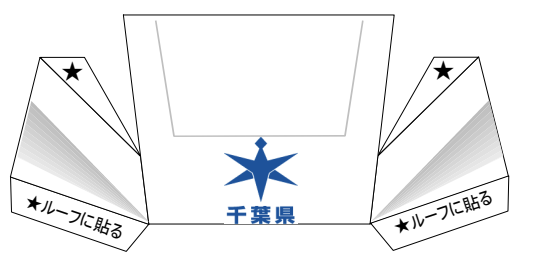

# 千葉県地震体験車 まもるくん

- 用意するもの
- はさみ
  - カッター
  - 定規
  - ピンセット
  - つまようじ
  - のり
  - または
  - 両面テープ
  - 等

完成写真

完成写真

「じょうずに作ってね！」  
★印は「のりつけ」です。

完成写真

この地震体験車ペーパークラフトの著作権は、名古屋市に加藤裕康さん [E-mail:hiroyasu.kato@nifty.com] にあり、本人の承諾を得て千葉県防災危機管理部防災政策課が印刷及び配布を行っています。この作品の無断複製、転載、配布を禁じます。