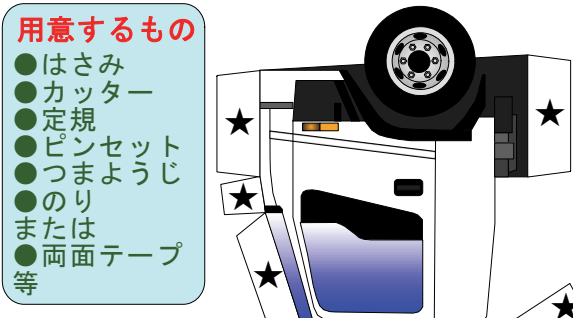

# 千葉県地震体験車 まもるくん

- 用意するもの
- はさみ
  - カッター
  - 定規
  - ピンセット
  - つまようじ
  - のり
  - または
  - 両面テープ
  - 等

完成写真

完成写真

「じょうずに作ってね！」  
★印は「のりつけ」です。

完成写真

この地震体験車ペーパークラフトの著作権は、名古屋市に加藤裕康さん [E-mail:hiroyasu.kato@nifty.com] にあり、本人の承諾を得て千葉県防災危機管理部防災政策課が印刷及び配布を行っています。この作品の無断複製、転載、配布を禁じます。