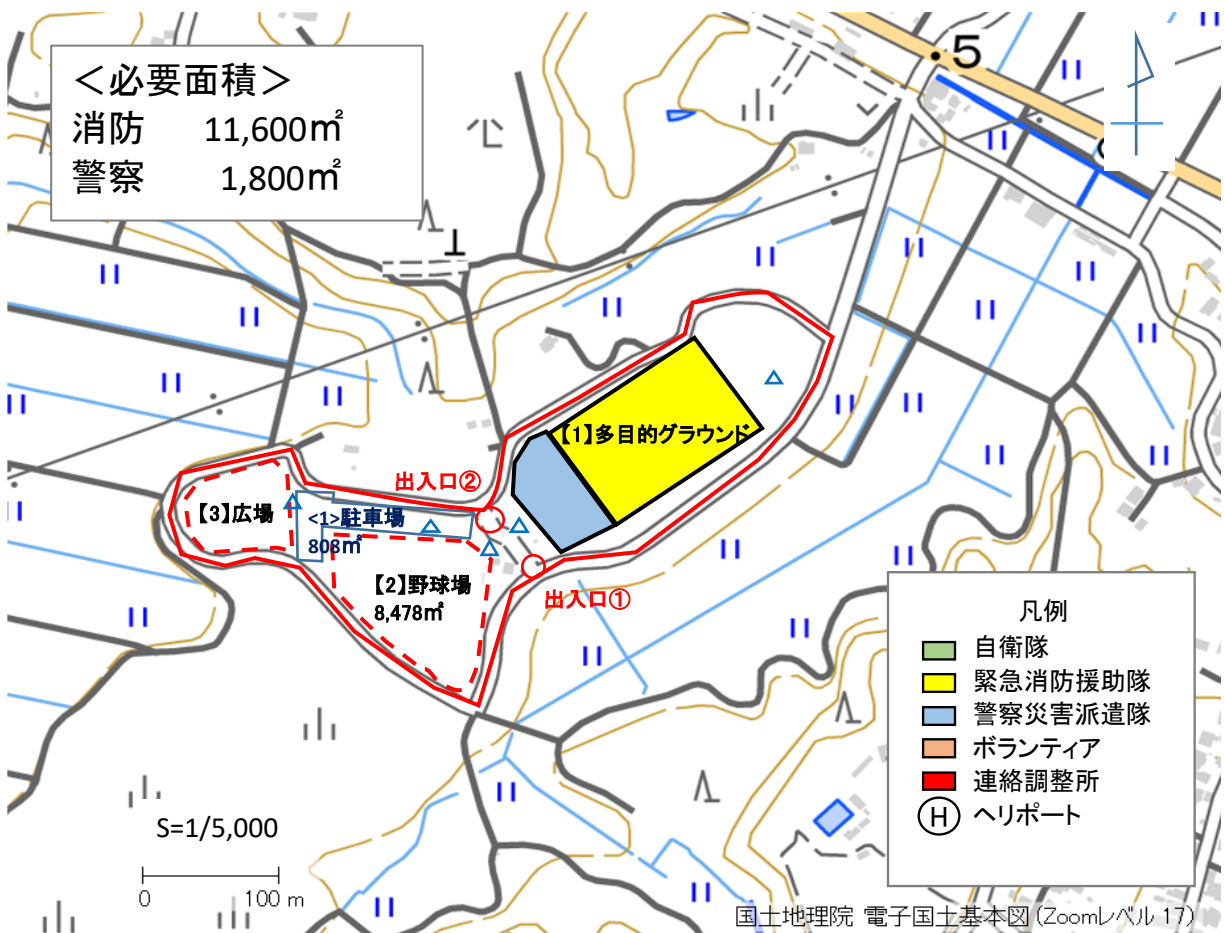

No.広-22	施設名称	北羽鳥多目的広場				Page	1				
更新時点：令和 4 年 4 月 1 日											
給水設備	非常電源 (発動発電)	非常電源 (その他)	トイレ	浴室	冷暖房設備	通信設備	広場・グラウンド	駐車場	ヘリポート	周辺施設 (燃料)	周辺施設 (宿泊)
所在地	〒286-0807 千葉県成田市北羽鳥139-1					施設棟数	棟				
	緯度	35.85544		経度	140.291353		成田・印西ゾーン				
最寄インターチェンジ	①圏央道 神崎IC ②東関道 成田IC ③東関道 千葉北IC										
施設管理者	成田市シティプロモーション部スポーツ振興課 指定管理者：豊住ふれあい健康館等管理運営委員会				電話番号	市：0476-20-1584 指定管理者：0476-37-7601					
施設種別	運動場				総敷地面積	62,008 m ²					
平常時の利用状況	野球場や多目的競技場などのスポーツ施設として利用				営業時間	9:00～17:00					
					休業日	年末年始(12/29～1/3)					
災害時の指定	・「千葉県緊急消防援助隊受援計画」における緊急消防援助隊「活動拠点」										
県応援受援計画の位置付け	自衛隊	消防隊	○	警察	○	医療救護	ボランティア				
屋内施設の保有設備（該当設備のみ記入）				屋外施設							
部屋数	部屋	トイレ		広場・グラウンド	名称等	広さ	平面材質	付帯施設			
1部屋あたりの最大部屋面積	m ²	浴室			多目的グラウンド	14,122 m ²	土天然芝	給水施設 トイレ			
給水設備		給食設備			野球場	8,478 m ²	土天然芝	給水施設 トイレ			
下水設備		医務室			広場		芝				
ガス設備		冷暖房設備									
発電設備		備蓄食料	(食)								
非常用電源		—									
通信設備（該当設備のみ○）				駐車場・ヘリポート	名称等	広さ	駐車・駐機台数				
固定電話	IP電話	インターネット(通信)	防災無線		駐車場	808 m ²	中型以下68台				
公用携帯電話	公衆無線LAN	テレビ	防災無線(市)								
衛星携帯電話	公衆有線LAN	ラジオ	基地局・パラポラアンテナ								
その他											
県内位置図	緊急輸送道路網との関係			周辺施設							
<div style="border: 1px solid black; padding: 5px; margin-top: 10px;"> <p>凡例</p> <p>← 県外からの進入口(高速道路)</p> <p>★ 対象広域防災拠点</p> </div>				(1) 燃料補給所							
				<p>あり・なし 災害時利用の協定 あり・なし</p> <p>(3キロ圏内にコスモ石油豊住SSあり)</p>							
				(2) 宿泊施設							
				あり・なし 災害時利用の協定 あり・なし							
				備考							

施設平面図

- 調査時点で車両進入可能な進入口
- △ 調査時点で車両進入に制約がある進入口

<必要面積>
 消防 11,600㎡
 警察 1,800㎡

- 凡例
- 自衛隊
 - 緊急消防援助隊
 - 警察災害派遣隊
 - ボランティア
 - 連絡調整所
 - H ヘリポート

国土地理院 電子国土基本図 (Zoomレベル 17)

広域防災拠点内の場所及び施設の利用計画

施設利用者	広場・駐車場	屋内施設
自衛隊		
消防隊	多目的グラウンド	
警察	多目的グラウンド	
医療救護		
ボランティア		

敷地外からの進入（緊急輸送道路からの進入口の状況）

1

出入口①の状況
2車線分の道路幅がある

2

出入口②の状況
1車線分の道路幅がある

備考

備考

施設内の広場、駐車場、その他競技場等の入り口と敷地内の状況