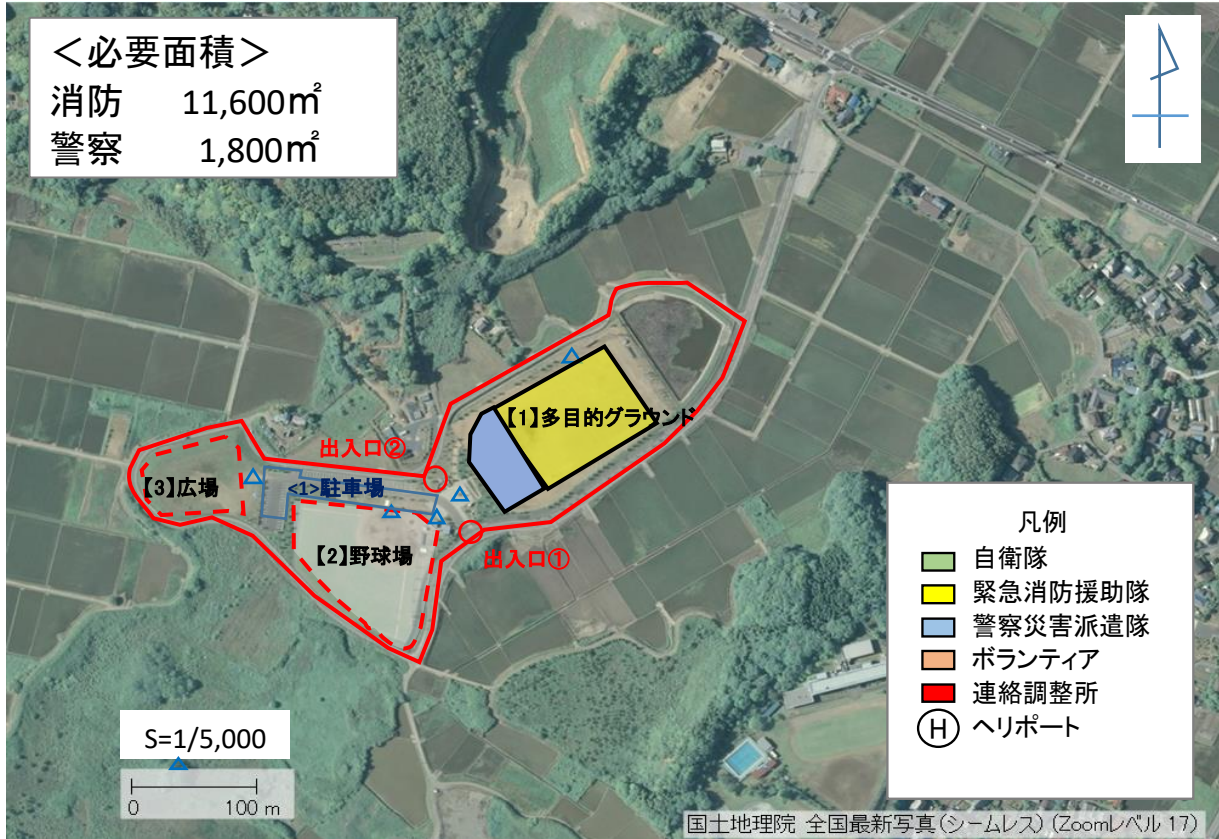

敷地外からの進入（緊急輸送道路からの進入口の状況）

1

出入口①の状況
2車線分の道路幅がある

2

出入口②の状況
1車線分の道路幅がある

備考

備考

施設内の広場、駐車場、その他競技場等の入り口と敷地内の状況

施設内広場等の状況

4 <1> 駐車場

施設への出入口の状況

施設内広場等の状況

備考

施設平面図

- 調査時点で車両進入可能な進入口
△ 調査時点で車両進入に制約がある進入口

広域防災拠点内の場所及び施設の利用計画