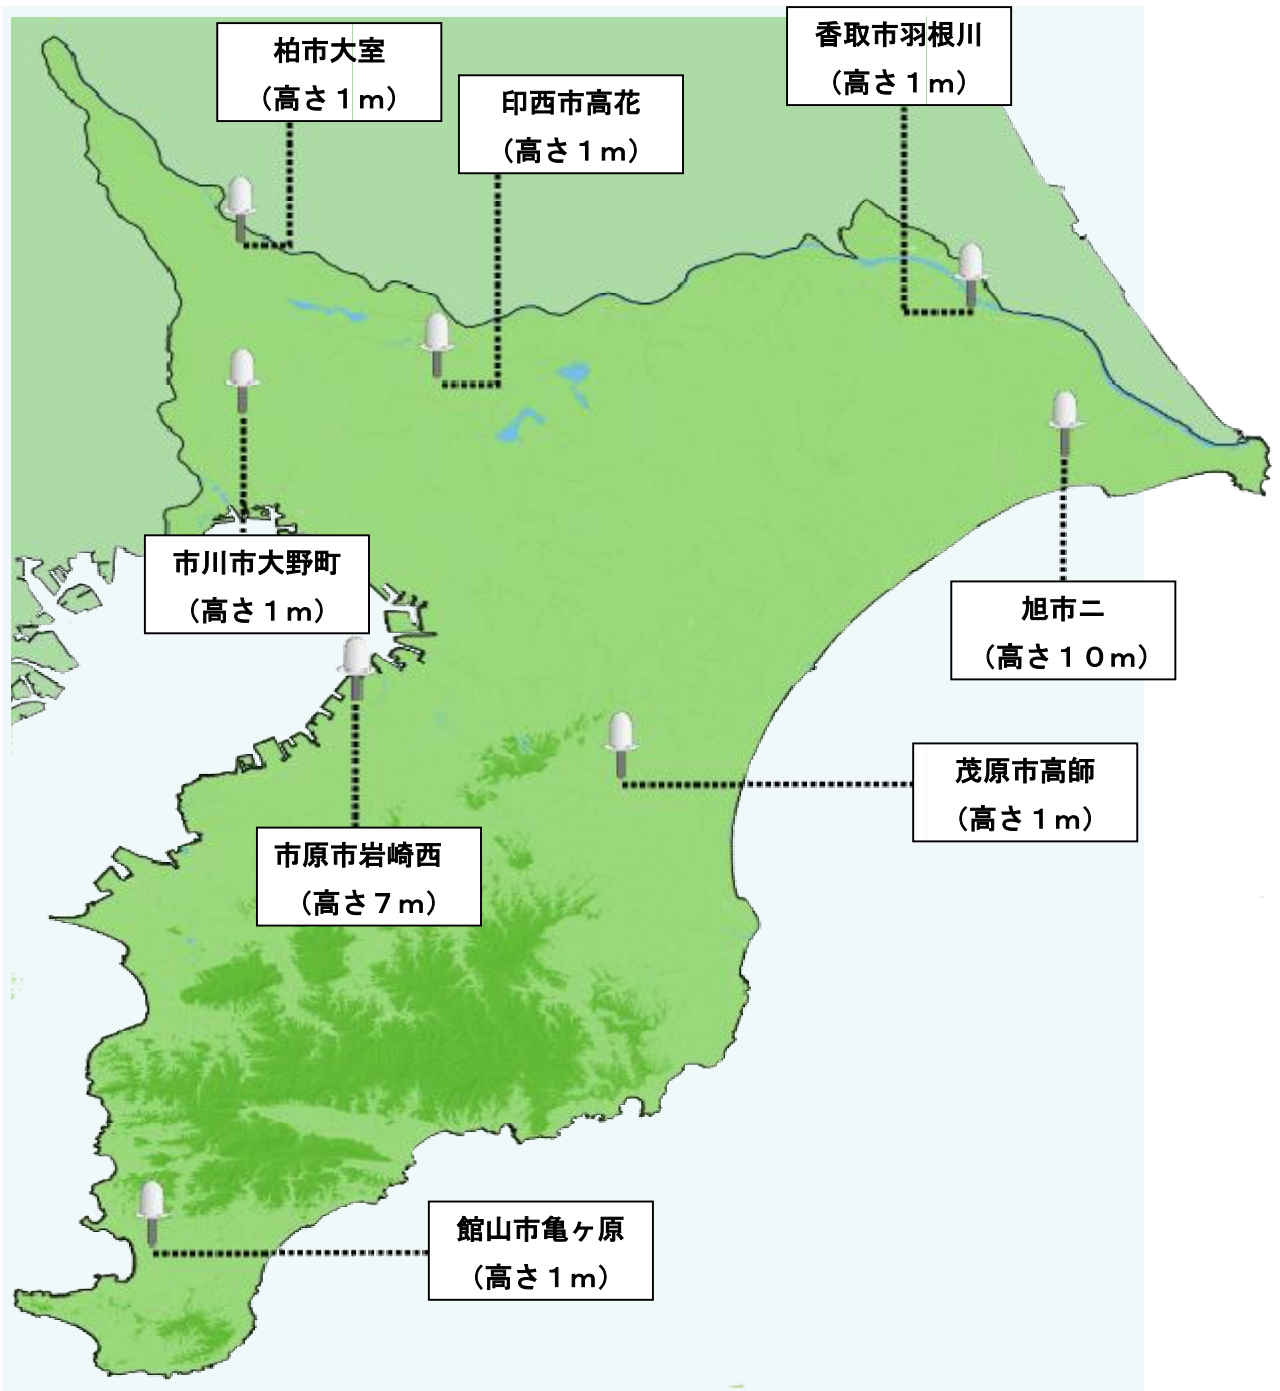

〈資料6〉

千葉県内のモニタリングポスト位置図

備考：上記の高さは地表面からの高さである。