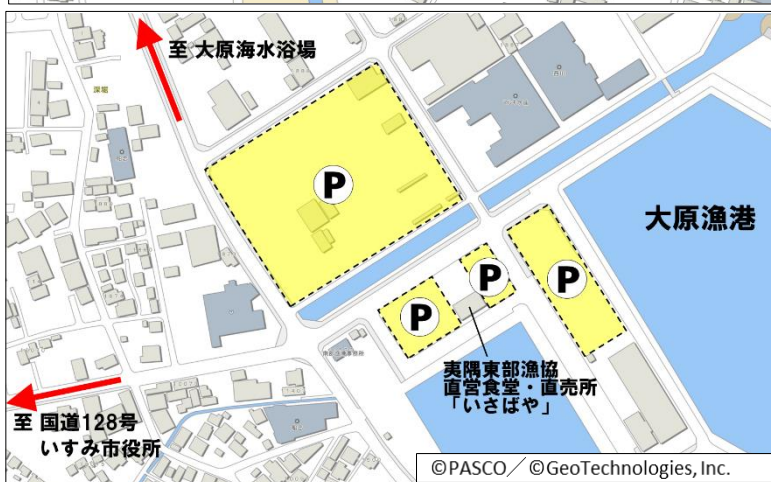

一般来場者向け駐車場について（令和6年10月20日（日））

- (1) 大原中学校
・いすみ市役所周辺

- (2) 大原文化センター周辺

- (3) 大原漁港周辺

- 駐車場には限りがありますので、御了承ください。
なお、大原文化センター、大原漁港から会場まで、無料シャトルバス（往復）を運行する予定です。

※ 10月20日（日）、会場周辺の一部道路については、訓練関係車両を除き、全面通行止めとします。
安全に配慮するため、会場内や周辺道路においては、係員の誘導等に従ってください。

【規制時間】

令和6年10月20日（日）午前9時～午後1時10分

【規制区間】

左図の赤色区間
（いすみ市役所～千葉地方法務局いすみ出張所～大原中学校）

※左図のとおり迂回路を設定します。

規制区間及び迂回路には、告知看板を設置するほか、誘導員を配置します。