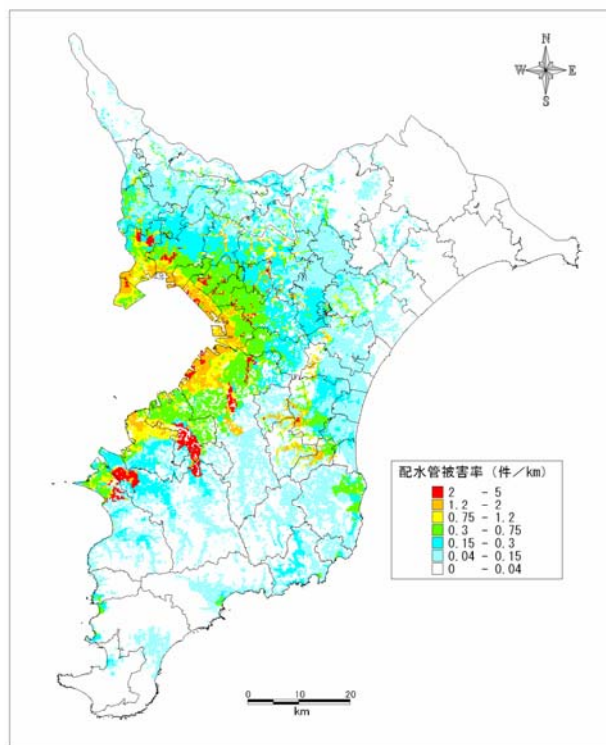

上水道配水管被害率（被害件数／管路延長(km)）分布図

東京湾北部地震

千葉県東方沖地震

三浦半島断層群による地震