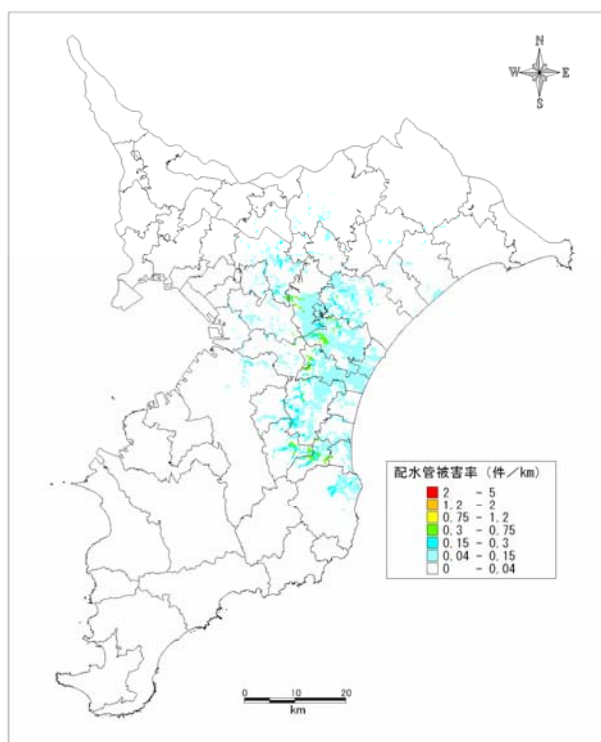

上水道配水管被害率（被害件数／管路延長(km)）分布図

東京湾北部地震

千葉県東方沖地震

三浦半島断層群による地震