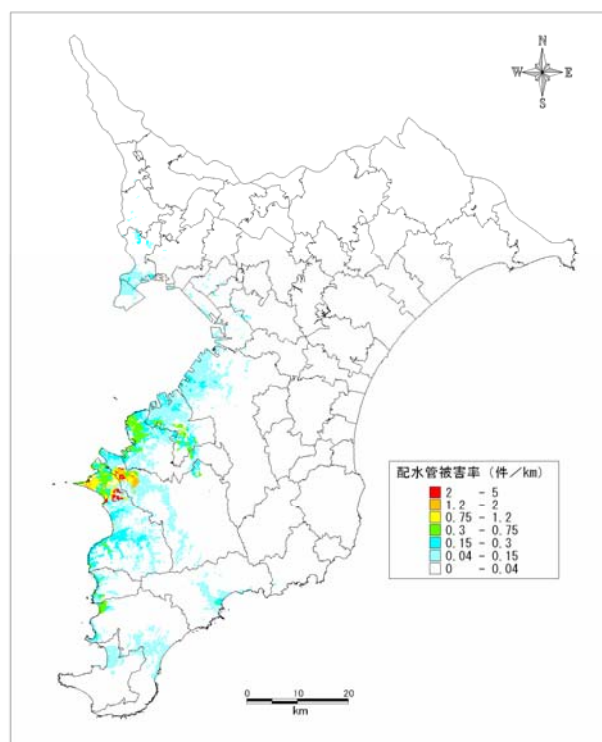

上水道配水管被害率（被害件数／管路延長(km)）分布図

東京湾北部地震

千葉県東方沖地震

三浦半島断層群による地震