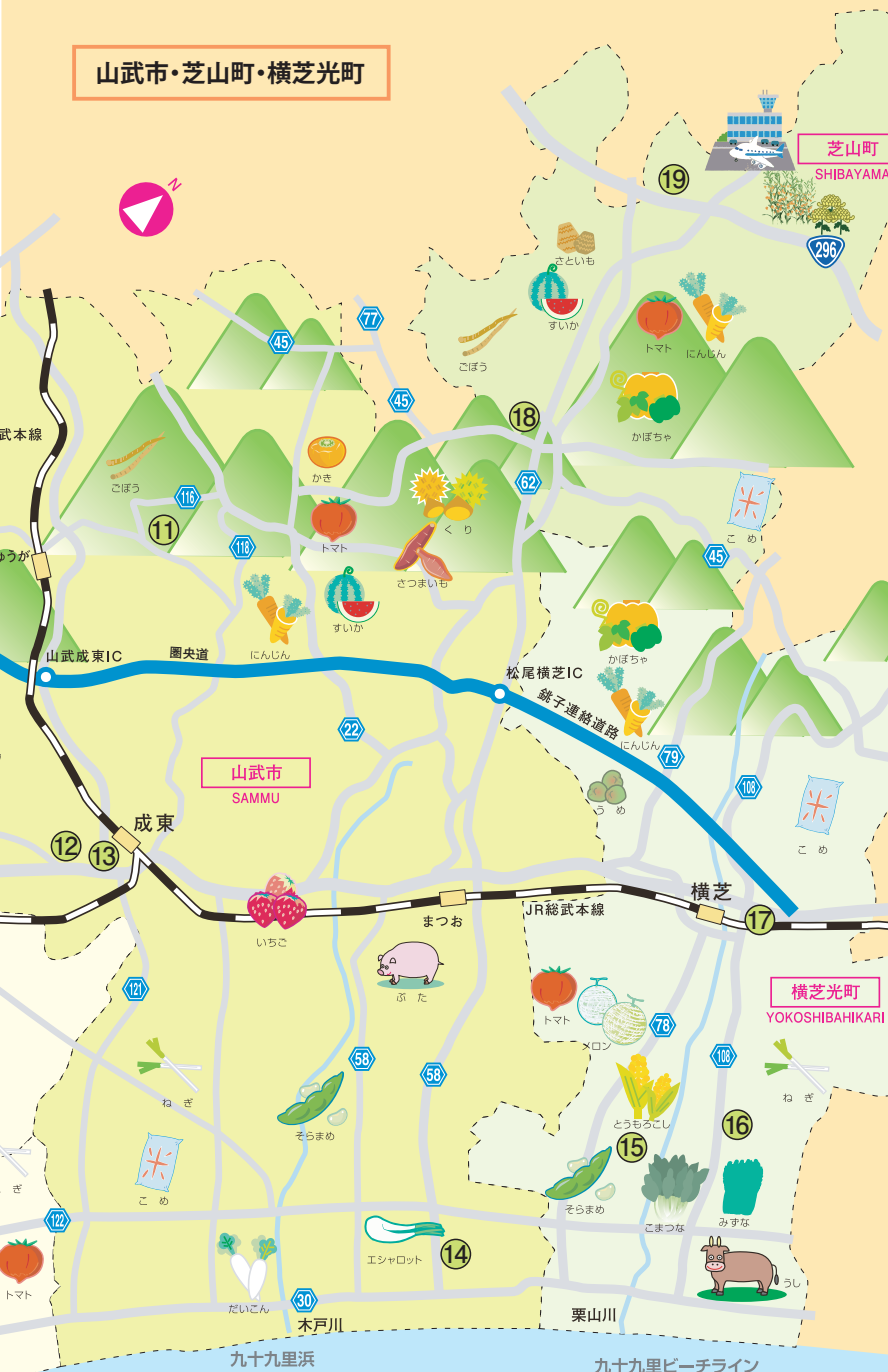

山武 あぐりMAP

直売施設と
農産物ガイド

11 JA山武都市『緑の風』山武店
山武市埴谷1877-1 TEL.0475-80-9180

12 JA山武都市『緑の風』成東店
山武市和田375-2 TEL.0475-82-3214

13 成東駅前観光交流センター「わが街ご案内処」
山武市津辺361-13 TEL.0475-82-2071

14 道の駅「オライはすぬま」
山武市蓮沼ハの4826 TEL.0475-80-5020

15 清水の里
横芝光町北清水341 TEL.0479-82-6848

16 農産物直売所なのはな
横芝光町上原368-2 TEL.0479-84-3334

17 ひかり特産品直売所
横芝光町芝崎2357-2 TEL.0479-85-1373

18 道の駅「風和里しばやま」
芝山町小池2568 TEL.0479-70-8877

19 空の駅「風和里しばやま」
芝山町朝倉394-15 TEL.0479-77-2020