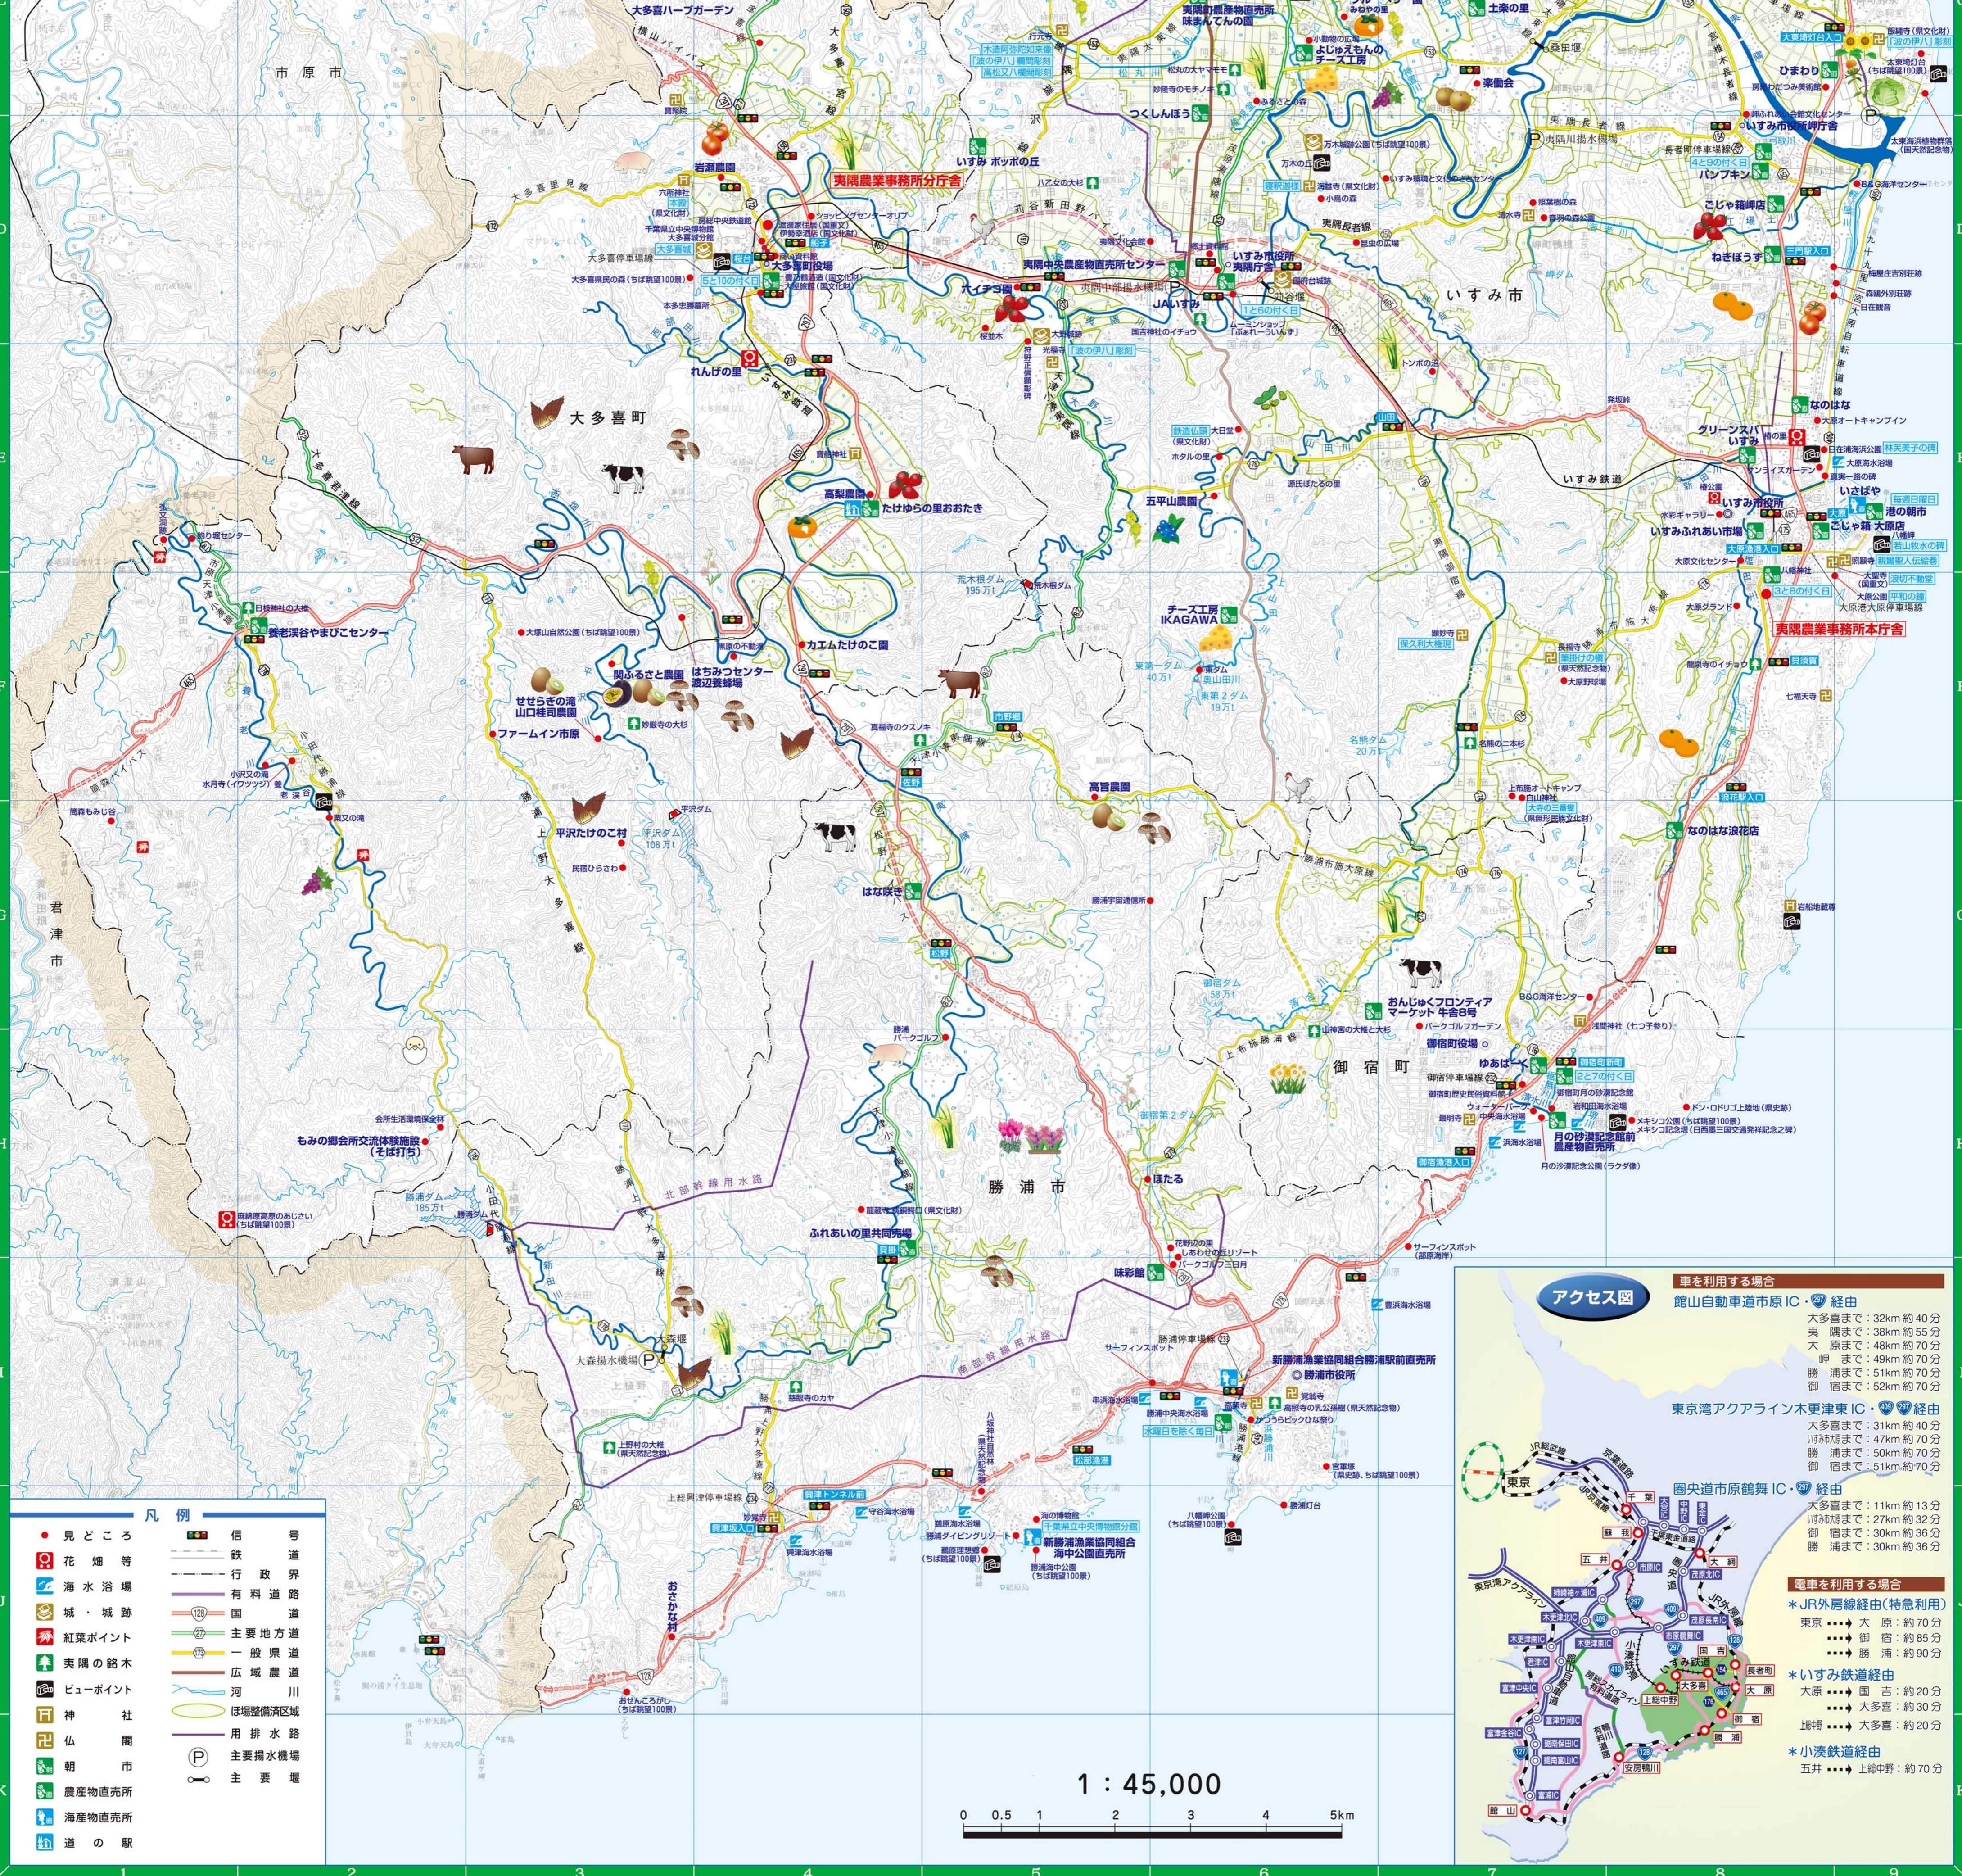

夷隅地域農林業ガイドマップ

	水 稲		ブルーベリー
	酪 農		花 壇 苗
	肉 牛		ブドウ
	チーズ加工		食用なほな
	育 雛		キャベツ
	採卵鶏		イチゴ
	養 豚		みかん
	ひまわり		シクラメン
	ストック		ソラマメ
	パッションフルーツ		梨
	バナナ		小 菊
	キウイフルーツ		柿
	トマト		タケノコ
			シイタケ

	見どころ
	花 火 等
	海 水 浴 場
	城・城跡
	紅葉ポイント
	夷隅の路木
	神ポイント
	神社
	仏 閣
	朝市
	農産物直売所
	海産物直売所
	道の駅