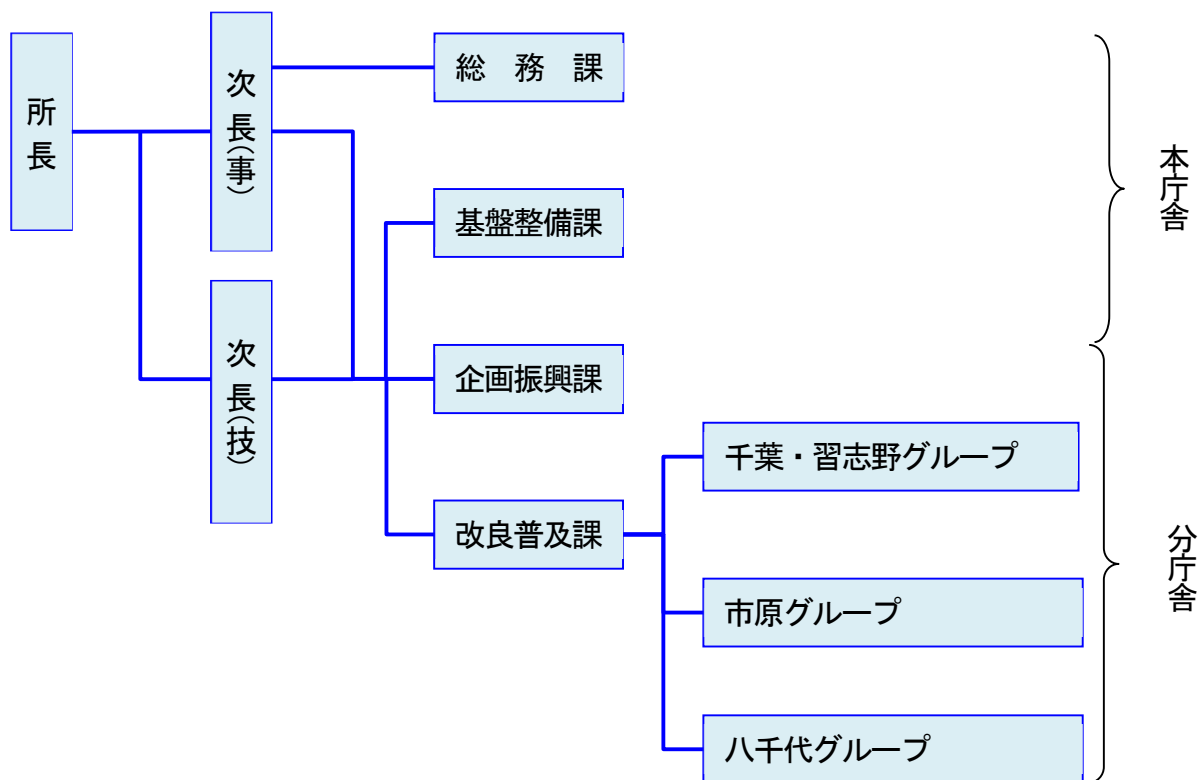

4 千葉農業事務所について

(1) 組織図