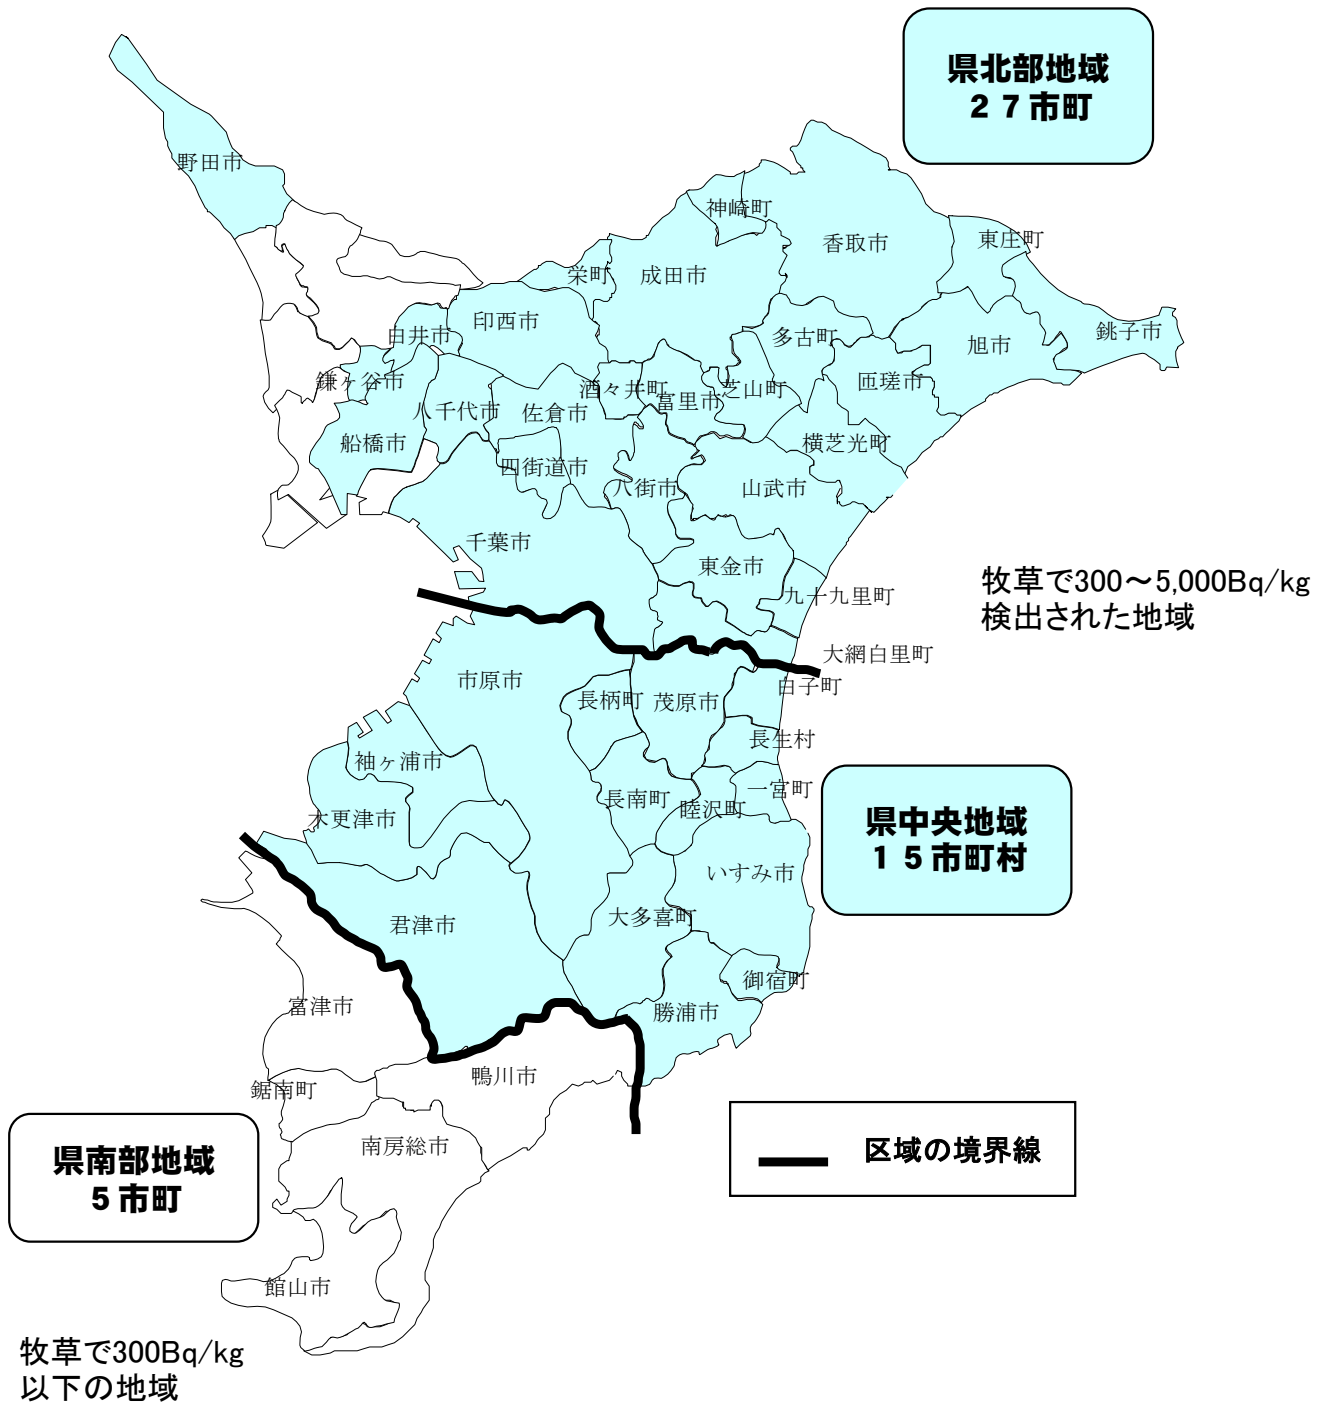

【別紙1】

牛ふん堆肥モニタリング検査対象市町村

7市（柏市、我孫子市、流山市、松戸市、市川市、習志野市、浦安市）は牛を飼育していないため、対象外となります。